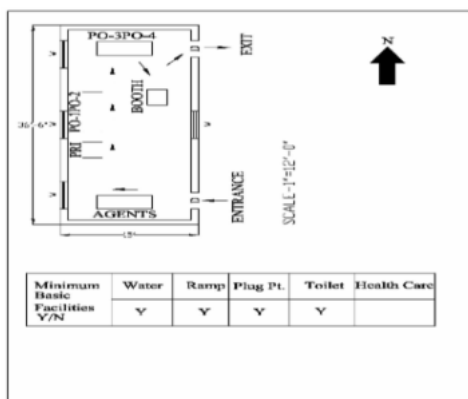

নির্বাচক নিবন্ধন আধিকারিকের স্বাক্ষর

Nazri Naksha

Google Map View

Polling Station Building Front View

Polling Station Front View

Cad View

Key MAP View

1	WB/07/049/582618	ZMU2736064	3	ZMU1798321	
নাম : মজলু পিতার নাম: আইসুদীন বাড়ির নং : n0003 বয়স : 59 লিঙ্গ : পুরুষ	ফটো উপলব্ধ	নাম : সফি.ক.ল ইসলাম পিতার নাম: সোমিতউল্লা বিশ্বাস বাড়ির নং : n0032 বয়স : 57 লিঙ্গ : পুরুষ	ফটো উপলব্ধ	নাম : তারিকুল ইসলাম পিতার নাম: নইমুল হক বাড়ির নং : n0274 বয়স : 28 লিঙ্গ : পুরুষ	ফটো উপলব্ধ
4	ZMU2700672	ZMU2700680	6	CKS3094042	
নাম : লবজান পিতার নাম: সৌতুল বাড়ির নং : n0340 বয়স : 55 লিঙ্গ : পুরুষ	ফটো উপলব্ধ	নাম : তফনারা স্বামীর নাম: লবজান বাড়ির নং : n0339 বয়স : 50 লিঙ্গ : মহিলা	ফটো উপলব্ধ	নাম : সায়েরা স্বামীর নাম: বসির সেখ বাড়ির নং : n0338 বয়স : 44 লিঙ্গ : মহিলা	ফটো উপলব্ধ
7	ZMU1869940	ZMU1869932	9	ZMU1869916	
নাম : পিংকু বসাক মায়ের নাম: প্রমিলা বসাক বাড়ির নং : N0100 বয়স : 30 লিঙ্গ : পুরুষ	ফটো উপলব্ধ	নাম : শিলু বসাক মায়ের নাম: প্রমিলা বসাক বাড়ির নং : N0100 বয়স : 26 লিঙ্গ : মহিলা	ফটো উপলব্ধ	নাম : দিপক সাহা পিতার নাম: সন্তোষ সাহা বাড়ির নং : N0126 বয়স : 27 লিঙ্গ : পুরুষ	ফটো উপলব্ধ
10	ZMU1869890	ZMU1710219	12	ZMU1710441	
নাম : সাফু সেখ পিতার নাম: গোফর সেখ বাড়ির নং : N0119 বয়স : 39 লিঙ্গ : পুরুষ	ফটো উপলব্ধ	নাম : তোসলিম পিতার নাম: তোফাজ্জল সেখ বাড়ির নং : n0090 বয়স : 28 লিঙ্গ : পুরুষ	ফটো উপলব্ধ	নাম : ফাতেমা খাতুন পিতার নাম: ইসলাম সেখ বাড়ির নং : n0107 বয়স : 28 লিঙ্গ : মহিলা	ফটো উপলব্ধ
13	ZMU1798446	ZMU1710292	15	ZMU1710292	
নাম : আলমগীর হোসেন পিতার নাম: রাইসুদ্দিন সেখ বাড়ির নং : n0299 বয়স : 27 লিঙ্গ : পুরুষ	ফটো উপলব্ধ	নাম : ফিনা বিবি স্বামীর নাম: সুলতান সেখ বাড়ির নং : n0290 বয়স : 58 লিঙ্গ : মহিলা	ফটো উপলব্ধ	নাম : বদোন খাতুন পিতার নাম: সাইফুদ্দিন সেখ বাড়ির নং : n0106 বয়স : 28 লিঙ্গ : মহিলা	ফটো উপলব্ধ
16	ZMU1710177	ZMU1710169	18	ZMU1223353	
নাম : রেবিনা বিবি স্বামীর নাম: নজরুল ইসলাম বাড়ির নং : n0103 বয়স : 29 লিঙ্গ : মহিলা	ফটো উপলব্ধ	নাম : সালাম সেখ পিতার নাম: রফিকুল বাড়ির নং : n0090 বয়স : 28 লিঙ্গ : পুরুষ	ফটো উপলব্ধ	নাম : আবিদা খাতুন স্বামীর নাম: সামিম হোসেন বাড়ির নং : ন বয়স : 33 লিঙ্গ : মহিলা	ফটো উপলব্ধ
19	WB/07/049/582362	ZMU2744159	21	ZMU1177153	
নাম : সেতারা স্বামীর নাম: কুদরত বাড়ির নং : 274 বয়স : 75 লিঙ্গ : মহিলা	ফটো উপলব্ধ	নাম : সেতারা বিবি স্বামীর নাম: বাদল সেখ বাড়ির নং : n00155 বয়স : 52 লিঙ্গ : মহিলা	ফটো উপলব্ধ	নাম : দুল সেখ পিতার নাম: সাহেবজান সেখ বাড়ির নং : n0119 বয়স : 35 লিঙ্গ : পুরুষ	ফটো উপলব্ধ
22	ZMU1508852	CKS2675213	24	WB/07/049/582908	
নাম : রুকিনা বিবি স্বামীর নাম: সামসুল হক বাড়ির নং : n0055 বয়স : 35 লিঙ্গ : মহিলা	ফটো উপলব্ধ	নাম : ডলি বিবি স্বামীর নাম: সওকাত আলি বাড়ির নং : n0055 বয়স : 42 লিঙ্গ : মহিলা	ফটো উপলব্ধ	নাম : সৌকাত পিতার নাম: ইদ্রিস বাড়ির নং : n0055 বয়স : 56 লিঙ্গ : পুরুষ	ফটো উপলব্ধ
25	ZMU1380302	CKS3368842	27	WB/07/049/582881	
নাম : পেসনুর বিবি স্বামীর নাম: এতাজ সেখ বাড়ির নং : n0055 বয়স : 41 লিঙ্গ : মহিলা	ফটো উপলব্ধ	নাম : জনিউর রহমান পিতার নাম: একরামুল হক বাড়ির নং : n0054 বয়স : 39 লিঙ্গ : পুরুষ	ফটো উপলব্ধ	নাম : ইসলাম পিতার নাম: এমাজুদ্দিন বাড়ির নং : n0054 বয়স : 70 লিঙ্গ : পুরুষ	ফটো উপলব্ধ
28	WB/07/049/582558	WB/07/049/582392	30	WB/07/049/582140	
নাম : এসাহাক পিতার নাম: আসাতুল্লাহ বাড়ির নং : n0053 বয়স : 75 লিঙ্গ : পুরুষ	ফটো উপলব্ধ	নাম : তানজিলা বিবি স্বামীর নাম: এসাহাক বাড়ির নং : n0053 বয়স : 70 লিঙ্গ : মহিলা	ফটো উপলব্ধ	নাম : রাবিয়া স্বামীর নাম: সেখ হোসেন বাড়ির নং : n0050 বয়স : 65 লিঙ্গ : মহিলা	ফটো উপলব্ধ