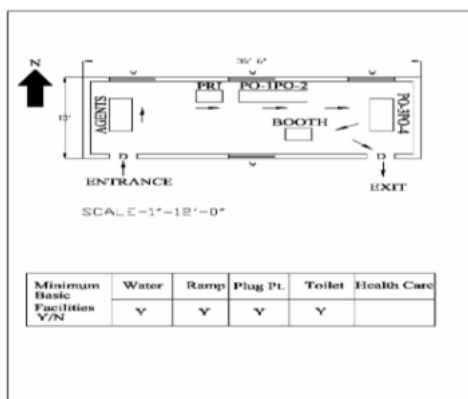

নির্বাচক নিবন্ধন আধিকারিকের স্বাক্ষর

Nazri Naksha

Google Map View

Polling Station Building Front View

Polling Station Front View

Cad View

Key MAP View

| | | | | | | | | |
|--|------------------|------------|---|------------------|------------|---|------------------|------------|
| 1 নাম : কাচন স্বামীর নাম: মিঞা করমতুল্লা বাড়ির নং : n0046 বয়স : 61 লিঙ্গ : মহিলা | WB/07/049/546307 | ফটো উপলব্ধ | 2 নাম : নূরবানু স্বামীর নাম: নেজামুদ্দিন বাড়ির নং : n0001 বয়স : 81 লিঙ্গ : মহিলা | CKS3362076 | ফটো উপলব্ধ | 3 নাম : নীলুফার ইয়াসমিন পিতার নাম: সাদেক আলি বাড়ির নং : n0001 বয়স : 29 লিঙ্গ : মহিলা | ZMU1618149 | ফটো উপলব্ধ |
| 4 নাম : রুবেদা বিবি স্বামীর নাম: বাটু মিঞা বাড়ির নং : n0030 বয়স : 61 লিঙ্গ : মহিলা | ZMU2676534 | ফটো উপলব্ধ | 5 নাম : ফিনিয়ারা বিবি স্বামীর নাম: আতাউর রহমান বাড়ির নং : n0026 বয়স : 42 লিঙ্গ : মহিলা | CKS2651925 | ফটো উপলব্ধ | 6 নাম : আতাউর রহমান পিতার নাম: মুসলিম বাড়ির নং : n0026 বয়স : 57 লিঙ্গ : পুরুষ | ZMU1297894 | ফটো উপলব্ধ |
| 7 নাম : আনোয়ারা খাতুন স্বামীর নাম: এনামুল হক বাড়ির নং : n0021 বয়স : 36 লিঙ্গ : মহিলা | CKS2652600 | ফটো উপলব্ধ | 8 নাম : এনামুল হক পিতার নাম: আলিমুদ্দিন মিঞা বাড়ির নং : n0021 বয়স : 45 লিঙ্গ : পুরুষ | CKS2652097 | ফটো উপলব্ধ | 9 নাম : দেলওয়ারা স্বামীর নাম: নৌশাদ বাড়ির নং : n0017 বয়স : 51 লিঙ্গ : মহিলা | WB/07/049/546081 | ফটো উপলব্ধ |
| 10 নাম : নৌশাদ আলি পিতার নাম: আলিমুদ্দিন বাড়ির নং : n0017 বয়স : 52 লিঙ্গ : পুরুষ | WB/07/049/546127 | ফটো উপলব্ধ | 11 নাম : আব্দুল রাজ্জাক পিতার নাম: মোহবুল হোসেন বাড়ির নং : n0016 বয়স : 39 লিঙ্গ : পুরুষ | CKS3447877 | ফটো উপলব্ধ | 12 নাম : পিংকী খাতুন স্বামীর নাম: মেকাইল হোসেন বাড়ির নং : n0016 বয়স : 33 লিঙ্গ : মহিলা | ZMU1380948 | ফটো উপলব্ধ |
| 13 নাম : মেকাইল হোসেন পিতার নাম: মোঃ মহবুল হোসেন বাড়ির নং : n0016 বয়স : 42 লিঙ্গ : পুরুষ | CKS2652493 | ফটো উপলব্ধ | 14 নাম : নূরজাহান স্বামীর নাম: হোসেন মোহবুল বাড়ির নং : n0016 বয়স : 66 লিঙ্গ : মহিলা | WB/07/049/546067 | ফটো উপলব্ধ | 15 নাম : হোসেন মোহবুল পিতার নাম: মুসলিম বাড়ির নং : n0016 বয়স : 71 লিঙ্গ : পুরুষ | WB/07/049/546209 | ফটো উপলব্ধ |
| 16 নাম : মাহমুদা আকতার স্বামীর নাম: ইউনুস আলি বাড়ির নং : n0013 বয়স : 47 লিঙ্গ : মহিলা | CKS2774107 | ফটো উপলব্ধ | 17 নাম : ইউনুস আলি পিতার নাম: মোঃ কয়েশউদ্দিন বাড়ির নং : n0013 বয়স : 49 লিঙ্গ : পুরুষ | ZMU2022333 | ফটো উপলব্ধ | 18 নাম : আলাম হোসেন পিতার নাম: কয়েশউদ্দিন মিঞা বাড়ির নং : n0013 বয়স : 52 লিঙ্গ : পুরুষ | CKS1907740 | ফটো উপলব্ধ |
| 19 নাম : রীনা পিতার নাম: মিঞা কয়েশউদ্দিন বাড়ির নং : n0013 বয়স : 49 লিঙ্গ : মহিলা | WB/07/049/546084 | ফটো উপলব্ধ | 20 নাম : সমিজা স্বামীর নাম: মিঞা কয়েশউদ্দিন বাড়ির নং : n0013 বয়স : 71 লিঙ্গ : মহিলা | WB/07/049/546017 | ফটো উপলব্ধ | 21 নাম : নাসিরুদ্দিন মিঞা পিতার নাম: রেজাবুল হক বাড়ির নং : n0100 বয়স : 30 লিঙ্গ : পুরুষ | ZMU1618180 | ফটো উপলব্ধ |
| 22 নাম : নাজেমা বিবি স্বামীর নাম: রেজাবুল বাড়ির নং : n0100 বয়স : 53 লিঙ্গ : মহিলা | CKS2652212 | ফটো উপলব্ধ | 23 নাম : রেজবুল মিয়া পিতার নাম: ইক্বোদ আলী বাড়ির নং : n0100 বয়স : 64 লিঙ্গ : পুরুষ | ZMU2701332 | ফটো উপলব্ধ | 24 নাম : তসলিমা স্বামীর নাম: মহম্মদ মাজাবুল বাড়ির নং : n0100 বয়স : 61 লিঙ্গ : মহিলা | WB/07/049/546168 | ফটো উপলব্ধ |
| 25 নাম : মহম্মদ মাজাবুল পিতার নাম: ইক্বোদ বাড়ির নং : n0100 বয়স : 66 লিঙ্গ : পুরুষ | WB/07/049/546152 | ফটো উপলব্ধ | 26 নাম : রুবেদা বিবি স্বামীর নাম: মজলু মিঞা বাড়ির নং : n0099 বয়স : 34 লিঙ্গ : মহিলা | ZMU1265586 | ফটো উপলব্ধ | 27 নাম : মজলু মিঞা পিতার নাম: আব্দুল সালাম বাড়ির নং : n0099 বয়স : 38 লিঙ্গ : পুরুষ | ZMU1380971 | ফটো উপলব্ধ |
| 28 নাম : তোহমিনা স্বামীর নাম: মিঞা আবদুস সালাম বাড়ির নং : n0099 বয়স : 66 লিঙ্গ : মহিলা | WB/07/049/546218 | ফটো উপলব্ধ | 29 নাম : মিঞা আবদুস সালাম পিতার নাম: রিয়াজুদ্দিন বাড়ির নং : n0099 বয়স : 67 লিঙ্গ : পুরুষ | WB/07/049/546354 | ফটো উপলব্ধ | 30 নাম : নেশাতুন স্বামীর নাম: মিঞা আব্দুল খালেক বাড়ির নং : n0098 বয়স : 66 লিঙ্গ : মহিলা | WB/07/049/546178 | ফটো উপলব্ধ |