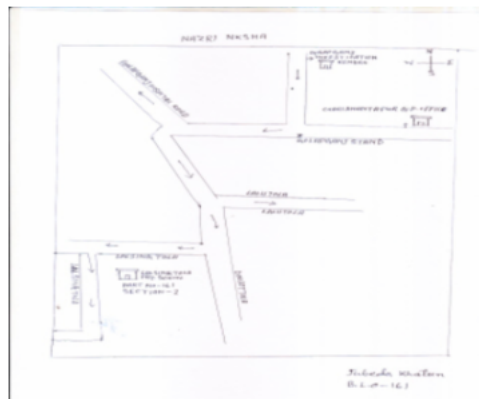

নির্বাচক নিবন্ধন আধিকারিকের স্বাক্ষর

Nazri Naksha

Google Map View

Polling Station Building Front View

Polling Station Front View

Cad View

Key MAP View

1 নাম : রেবেলা বেওয়া স্বামীর নাম: মন্টু মিঞা বাড়ির নং : n0001 বয়স : 55 লিঙ্গ : মহিলা	CKS3496460 ফটো উপলব্ধ	2 নাম : সাবিনা স্বামীর নাম: জামাল বাড়ির নং : n0001 বয়স : 51 লিঙ্গ : মহিলা	WB/07/049/549033 ফটো উপলব্ধ	3 নাম : জোসনারা বিবি স্বামীর নাম: মোহাঃ জামাল হোসেন বাড়ির নং : n0073 বয়স : 37 লিঙ্গ : মহিলা	ZMU1381318 ফটো উপলব্ধ
4 নাম : মোহাঃ জামাল হোসেন মায়ের নাম: আসেনুর বিবি বাড়ির নং : n0073 বয়স : 41 লিঙ্গ : পুরুষ	CKS3079282 ফটো উপলব্ধ	5 নাম : জোহরন স্বামীর নাম: সেতাবুর বাড়ির নং : n0073 বয়স : 49 লিঙ্গ : মহিলা	ZMU2743466 ফটো উপলব্ধ	6 নাম : হাবিব মিঞা পিতার নাম: ফাইজুদ্দিন মিঞা বাড়ির নং : n0073 বয়স : 29 লিঙ্গ : পুরুষ	ZMU1618438 ফটো উপলব্ধ
7 নাম : বেরাফুল বিবি স্বামীর নাম: ফাইজুদ্দিন মিঞা বাড়ির নং : নং069 বয়স : 51 লিঙ্গ : মহিলা	ZMU2768505 ফটো উপলব্ধ	8 নাম : সুরতন বিবি স্বামীর নাম: মানিরুল বাড়ির নং : n0073 বয়স : 42 লিঙ্গ : মহিলা	CKS2653053 ফটো উপলব্ধ	9 নাম : মানিরুল পিতার নাম: মাজেদ মিঞা বাড়ির নং : n0073 বয়স : 51 লিঙ্গ : পুরুষ	WB/07/049/549271 ফটো উপলব্ধ
10 নাম : সেতাবুর পিতার নাম: মাজেদ মিঞা বাড়ির নং : n0073 বয়স : 54 লিঙ্গ : পুরুষ	WB/07/049/549165 ফটো উপলব্ধ	11 নাম : মিঞা ফাইজুদ্দিন পিতার নাম: মাজেদ মিঞা বাড়ির নং : n0073 বয়স : 56 লিঙ্গ : পুরুষ	WB/07/049/549025 ফটো উপলব্ধ	12 নাম : আসেনুর বেওয়া স্বামীর নাম: মাজেদ মিঞা বাড়ির নং : n0073 বয়স : 75 লিঙ্গ : মহিলা	WB/07/049/549128 ফটো উপলব্ধ
13 নাম : মাহাফুল বিবি স্বামীর নাম: রইসুদ্দিন মিঞা বাড়ির নং : n0068 বয়স : 42 লিঙ্গ : মহিলা	CKS2653095 ফটো উপলব্ধ	14 নাম : রংফুল খাতুন পিতার নাম: মফিজুদ্দিন মিঞা বাড়ির নং : n0068 বয়স : 32 লিঙ্গ : মহিলা	ZMU1510007 ফটো উপলব্ধ	15 নাম : রইসুদ্দিন পিতার নাম: মফিজুদ্দিন মিঞা বাড়ির নং : n0068 বয়স : 51 লিঙ্গ : পুরুষ	CKS2653087 ফটো উপলব্ধ
16 নাম : আতাবুর পিতার নাম: আশ্বিন মিঞা বাড়ির নং : n0065 বয়স : 56 লিঙ্গ : পুরুষ	WB/07/049/549325 ফটো উপলব্ধ	17 নাম : নৌসাদ পিতার নাম: কশিমুদ্দিন মিঞা বাড়ির নং : n0062 বয়স : 61 লিঙ্গ : পুরুষ	WB/07/049/549117 ফটো উপলব্ধ	18 নাম : দুলালি খাতুন স্বামীর নাম: হজরত আলি বাড়ির নং : n0070 বয়স : 30 লিঙ্গ : মহিলা	ZMU1509884 ফটো উপলব্ধ
19 নাম : হজরত আলি পিতার নাম: সেরাজুল ইসলাম বাড়ির নং : n0070 বয়স : 37 লিঙ্গ : পুরুষ	ZMU0670679 ফটো উপলব্ধ	20 নাম : লালমন স্বামীর নাম: সেরাজুল ইসলাম বাড়ির নং : n0070 বয়স : 66 লিঙ্গ : মহিলা	WB/07/049/549067 ফটো উপলব্ধ	21 নাম : হাসিমুদ্দিন মিঞা পিতার নাম: হুমায়ন মিঞা বাড়ির নং : n0052 বয়স : 30 লিঙ্গ : পুরুষ	ZMU1509777 ফটো উপলব্ধ
22 নাম : রোজিনা বিবি স্বামীর নাম: হাসিমুদ্দিন মিঞা বাড়ির নং : n0052 বয়স : 30 লিঙ্গ : মহিলা	ZMU1618354 ফটো উপলব্ধ	23 নাম : সোনা অন্যান্য: হুমায়ন বাড়ির নং : n0052 বয়স : 56 লিঙ্গ : মহিলা	ZMU2769347 ফটো উপলব্ধ	24 নাম : মোঃ মহিবুর রহমান পিতার নাম: নজরুল ইসলাম বাড়ির নং : n0006 বয়স : 36 লিঙ্গ : পুরুষ	ZMU1080829 ফটো উপলব্ধ
25 নাম : শুকতারার বিবি স্বামীর নাম: মোঃ মহিবুর রহমান বাড়ির নং : n0006 বয়স : 40 লিঙ্গ : মহিলা	ZMU1509926 ফটো উপলব্ধ	26 নাম : মোহাঃ সামাউন হক পিতার নাম: মোহাঃ নজরুল হক বাড়ির নং : n0006 বয়স : 40 লিঙ্গ : পুরুষ	ZMU1080902 ফটো উপলব্ধ	27 নাম : রেহেনা স্বামীর নাম: ফরমান আলি বাড়ির নং : n0006 বয়স : 42 লিঙ্গ : মহিলা	CKS2652709 ফটো উপলব্ধ
28 নাম : সোহাগী বিবি স্বামীর নাম: মোহাঃ সামাউন হক বাড়ির নং : n0006 বয়স : 42 লিঙ্গ : মহিলা	ZMU1081124 ফটো উপলব্ধ	29 নাম : ফরমান পিতার নাম: নজরুল বাড়ির নং : n0006 বয়স : 50 লিঙ্গ : পুরুষ	CKS2652691 ফটো উপলব্ধ	30 নাম : দেলারা স্বামীর নাম: নজরুল বাড়ির নং : n0006 বয়স : 71 লিঙ্গ : মহিলা	WB/07/049/549041 ফটো উপলব্ধ