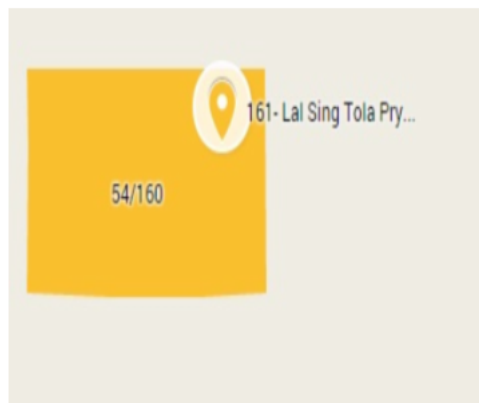

Google Map View