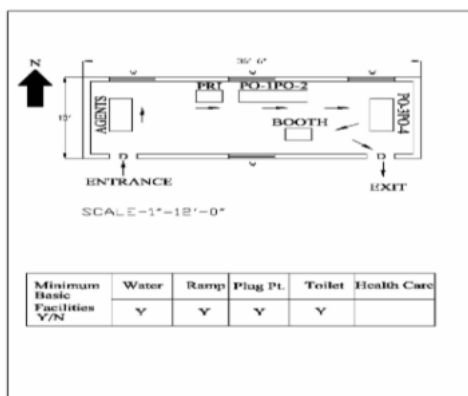

নির্বাচক নিবন্ধন আধিকারিকের স্বাক্ষর

Nazri Naksha

Google Map View

Polling Station Building Front View

Polling Station Front View

Cad View

Key MAP View

1 নাম : রেবেলা বেওয়া স্বামীর নাম: মন্টু মিঞা বাড়ির নং : n0001 বয়স : 55 লিঙ্গ : মহিলা	CKS3496460 ফটো উপলব্ধ	2 নাম : সাবিনা স্বামীর নাম: জামাল বাড়ির নং : n0001 বয়স : 51 লিঙ্গ : মহিলা	WB/07/049/549033 ফটো উপলব্ধ	3 নাম : জোসনারা বিবি স্বামীর নাম: মোহাঃ জামাল হোসেন বাড়ির নং : n0073 বয়স : 37 লিঙ্গ : মহিলা	ZMU1381318 ফটো উপলব্ধ
4 নাম : মোহাঃ জামাল হোসেন মায়ের নাম: আসেনুর বিবি বাড়ির নং : n0073 বয়স : 41 লিঙ্গ : পুরুষ	CKS3079282 ফটো উপলব্ধ	5 নাম : জোহরন স্বামীর নাম: সেতাবুর বাড়ির নং : n0073 বয়স : 49 লিঙ্গ : মহিলা	ZMU2743466 ফটো উপলব্ধ	6 নাম : হাবিব মিঞা পিতার নাম: ফাইজুদ্দিন মিঞা বাড়ির নং : n0073 বয়স : 29 লিঙ্গ : পুরুষ	ZMU1618438 ফটো উপলব্ধ
7 নাম : বেরাফুল বিবি স্বামীর নাম: ফাইজুদ্দিন মিঞা বাড়ির নং : নং069 বয়স : 51 লিঙ্গ : মহিলা	ZMU2768505 ফটো উপলব্ধ	8 নাম : সুরতন বিবি স্বামীর নাম: মানিরুল বাড়ির নং : n0073 বয়স : 42 লিঙ্গ : মহিলা	CKS2653053 ফটো উপলব্ধ	9 নাম : মানিরুল পিতার নাম: মাজেদ মিঞা বাড়ির নং : n0073 বয়স : 51 লিঙ্গ : পুরুষ	WB/07/049/549271 ফটো উপলব্ধ
10 নাম : সেতাবুর পিতার নাম: মাজেদ মিঞা বাড়ির নং : n0073 বয়স : 54 লিঙ্গ : পুরুষ	WB/07/049/549165 ফটো উপলব্ধ	11 নাম : মিঞা ফাইজুদ্দিন পিতার নাম: মাজেদ মিঞা বাড়ির নং : n0073 বয়স : 56 লিঙ্গ : পুরুষ	WB/07/049/549025 ফটো উপলব্ধ	12 নাম : আসেনুর বেওয়া স্বামীর নাম: মাজেদ মিঞা বাড়ির নং : n0073 বয়স : 75 লিঙ্গ : মহিলা	WB/07/049/549128 ফটো উপলব্ধ
13 নাম : মাহাফুল বিবি স্বামীর নাম: রইসুদ্দিন মিঞা বাড়ির নং : n0068 বয়স : 42 লিঙ্গ : মহিলা	CKS2653095 ফটো উপলব্ধ	14 নাম : রংফুল খাতুন পিতার নাম: মফিজুদ্দিন মিঞা বাড়ির নং : n0068 বয়স : 32 লিঙ্গ : মহিলা	ZMU1510007 ফটো উপলব্ধ	15 নাম : রইসুদ্দিন পিতার নাম: মফিজুদ্দিন মিঞা বাড়ির নং : n0068 বয়স : 51 লিঙ্গ : পুরুষ	CKS2653087 ফটো উপলব্ধ
16 নাম : আতাবুর পিতার নাম: আশ্বিন মিঞা বাড়ির নং : n0065 বয়স : 56 লিঙ্গ : পুরুষ	WB/07/049/549325 ফটো উপলব্ধ	17 নাম : নৌসাদ পিতার নাম: কশিমুদ্দিন মিঞা বাড়ির নং : n0062 বয়স : 61 লিঙ্গ : পুরুষ	WB/07/049/549117 ফটো উপলব্ধ	18 নাম : দুলালি খাতুন স্বামীর নাম: হজরত আলি বাড়ির নং : n0070 বয়স : 30 লিঙ্গ : মহিলা	ZMU1509884 ফটো উপলব্ধ
19 নাম : হজরত আলি পিতার নাম: সেরাজুল ইসলাম বাড়ির নং : n0070 বয়স : 37 লিঙ্গ : পুরুষ	ZMU0670679 ফটো উপলব্ধ	20 নাম : লালমন স্বামীর নাম: সেরাজুল ইসলাম বাড়ির নং : n0070 বয়স : 66 লিঙ্গ : মহিলা	WB/07/049/549067 ফটো উপলব্ধ	21 নাম : হাসিমুদ্দিন মিঞা পিতার নাম: হুমায়ন মিঞা বাড়ির নং : n0052 বয়স : 30 লিঙ্গ : পুরুষ	ZMU1509777 ফটো উপলব্ধ
22 নাম : রোজিনা বিবি স্বামীর নাম: হাসিমুদ্দিন মিঞা বাড়ির নং : n0052 বয়স : 30 লিঙ্গ : মহিলা	ZMU1618354 ফটো উপলব্ধ	23 নাম : সোনা অন্যান্য: হুমায়ন বাড়ির নং : n0052 বয়স : 56 লিঙ্গ : মহিলা	ZMU2769347 ফটো উপলব্ধ	24 নাম : মোঃ মহিবুর রহমান পিতার নাম: নজরুল ইসলাম বাড়ির নং : n0006 বয়স : 36 লিঙ্গ : পুরুষ	ZMU1080829 ফটো উপলব্ধ
25 নাম : শুকতারার বিবি স্বামীর নাম: মোঃ মহিবুর রহমান বাড়ির নং : n0006 বয়স : 40 লিঙ্গ : মহিলা	ZMU1509926 ফটো উপলব্ধ	26 নাম : মোহাঃ সামাউন হক পিতার নাম: মোহাঃ নজরুল হক বাড়ির নং : n0006 বয়স : 40 লিঙ্গ : পুরুষ	ZMU1080902 ফটো উপলব্ধ	27 নাম : রেহেনা স্বামীর নাম: ফরমান আলি বাড়ির নং : n0006 বয়স : 42 লিঙ্গ : মহিলা	CKS2652709 ফটো উপলব্ধ
28 নাম : সোহাগী বিবি স্বামীর নাম: মোহাঃ সামাউন হক বাড়ির নং : n0006 বয়স : 42 লিঙ্গ : মহিলা	ZMU1081124 ফটো উপলব্ধ	29 নাম : ফরমান পিতার নাম: নজরুল বাড়ির নং : n0006 বয়স : 50 লিঙ্গ : পুরুষ	CKS2652691 ফটো উপলব্ধ	30 নাম : দেলারা স্বামীর নাম: নজরুল বাড়ির নং : n0006 বয়স : 71 লিঙ্গ : মহিলা	WB/07/049/549041 ফটো উপলব্ধ