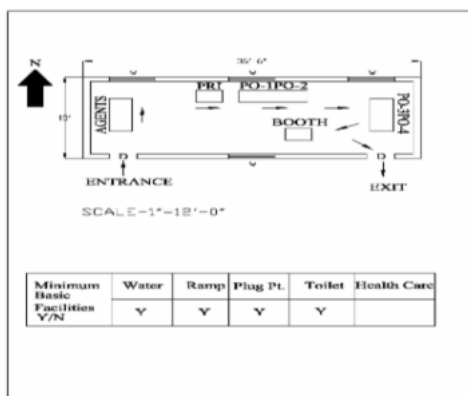

নির্বাচক নিবন্ধন আধিকারিকের স্বাক্ষর

Nazri Naksha

Google Map View

Polling Station Building Front View

Polling Station Front View

Cad View

Key MAP View

1 নাম : জৈগন বেওয়া স্বামীর নাম: খিদির সেখ বাড়ির নং : n0035 বয়স : 64 লিঙ্গ : মহিলা	CKS2921625 ফটো উপলব্ধ	2 নাম : সাহিন ইকবাল পিতার নাম: ফরমান সেখ বাড়ির নং : n0019 বয়স : 30 লিঙ্গ : পুরুষ	ZMU1428176 ফটো উপলব্ধ	3 নাম : ফিরোজ সেখ পিতার নাম: জিয়াউল বাড়ির নং : n0039 বয়স : 30 লিঙ্গ : পুরুষ	ZMU1561208 ফটো উপলব্ধ
4 নাম : জিয়াউল পিতার নাম: সাম মহাম্মদ বাড়ির নং : n0139 বয়স : 61 লিঙ্গ : পুরুষ	WB/07/049/084707 ফটো উপলব্ধ	5 নাম : তাজমিরা বিবি স্বামীর নাম: সাদ্দাম হোসেন বাড়ির নং : n0118 বয়স : 31 লিঙ্গ : মহিলা	ZMU1428424 ফটো উপলব্ধ	6 নাম : সাদ্দাম হোসেন পিতার নাম: আইসুদ্দিন সেখ বাড়ির নং : n0118 বয়স : 30 লিঙ্গ : পুরুষ	ZMU0990333 ফটো উপলব্ধ
7 নাম : সেলিম সেখ পিতার নাম: আইসুদ্দিন সেখ বাড়ির নং : n0118 বয়স : 30 লিঙ্গ : পুরুষ	ZMU0990598 ফটো উপলব্ধ	8 নাম : রোকেয়া স্বামীর নাম: আইসুদ্দিন বাড়ির নং : n0118 বয়স : 71 লিঙ্গ : মহিলা	CKS0166397 ফটো উপলব্ধ	9 নাম : সুনীল মণ্ডল পিতার নাম: রশিক মণ্ডল বাড়ির নং : n0190 বয়স : 56 লিঙ্গ : পুরুষ	WB/07/049/084721 ফটো উপলব্ধ
10 নাম : টপি বিবি স্বামীর নাম: মহিবুর সেখ বাড়ির নং : n0176 বয়স : 42 লিঙ্গ : মহিলা	CKS2920114 ফটো উপলব্ধ	11 নাম : মহিবুর সেখ পিতার নাম: আইসুদ্দিন সেখ বাড়ির নং : n0176 বয়স : 50 লিঙ্গ : পুরুষ	CKS2920106 ফটো উপলব্ধ	12 নাম : আলাউদ্দিন সেখ মায়ের নাম: মানুয়ারা বাড়ির নং : n0116 বয়স : 40 লিঙ্গ : মহিলা	ZMU0990044 ফটো উপলব্ধ
13 নাম : নায়েমা স্বামীর নাম: তাইজুদ্দিন বাড়ির নং : n0174 বয়স : 49 লিঙ্গ : মহিলা	WB/07/049/084674 ফটো উপলব্ধ	14 নাম : তাইজুদ্দিন পিতার নাম: শুকর্দি বাড়ির নং : n0174 বয়স : 53 লিঙ্গ : পুরুষ	WB/07/049/084751 ফটো উপলব্ধ	15 নাম : পলি বিবি স্বামীর নাম: সাফিকুল সেখ বাড়ির নং : n0212 বয়স : 32 লিঙ্গ : মহিলা	ZMU1427657 ফটো উপলব্ধ
16 নাম : সাফিকুল সেখ পিতার নাম: হাবিবুর সেখ বাড়ির নং : আসগার হাজী টোলা বয়স : 31 লিঙ্গ : পুরুষ	ZMU1306935 ফটো উপলব্ধ	17 নাম : সেন্টু সেখ পিতার নাম: শুকর্দি বাড়ির নং : n0040 বয়স : 46 লিঙ্গ : পুরুষ	CKS2361509 ফটো উপলব্ধ	18 নাম : নয়নুর স্বামীর নাম: বরজাহান বাড়ির নং : n0044 বয়স : 53 লিঙ্গ : মহিলা	CKS2921526 ফটো উপলব্ধ
19 নাম : রুলেখা স্বামীর নাম: কাফি বাড়ির নং : n0037 বয়স : 52 লিঙ্গ : মহিলা	WB/07/049/084646 ফটো উপলব্ধ	20 নাম : বাবুর আলি পিতার নাম: মহাবত সেখ বাড়ির নং : n0139 বয়স : 29 লিঙ্গ : পুরুষ	ZMU1561216 ফটো উপলব্ধ	21 নাম : লেভুনজারা খাতুন স্বামীর নাম: আব্দুস সালাম বাড়ির নং : n0147 বয়স : 30 লিঙ্গ : মহিলা	ZMU1561455 ফটো উপলব্ধ
22 নাম : ফিরোজ সেখ পিতার নাম: সাদেক আলি বাড়ির নং : n0147 বয়স : 35 লিঙ্গ : পুরুষ	ZMU0990382 ফটো উপলব্ধ	23 নাম : রেখা মণ্ডল স্বামীর নাম: মন্টু মণ্ডল বাড়ির নং : n0191 বয়স : 51 লিঙ্গ : মহিলা	CKS2922987 ফটো উপলব্ধ	24 নাম : মেরাজুদ্দিন সেখ পিতার নাম: রাব্বাতুল্লা সেখ বাড়ির নং : n0013 বয়স : 57 লিঙ্গ : পুরুষ	CKS0167478 ফটো উপলব্ধ
25 নাম : সাহানাজ বেগম স্বামীর নাম: ফরমান সেখ বাড়ির নং : n0019 বয়স : 57 লিঙ্গ : মহিলা	CKS2921351 ফটো উপলব্ধ	26 নাম : তহমিনা বেওয়া স্বামীর নাম: মহিমুদ্দিন বাড়ির নং : n0090 বয়স : 66 লিঙ্গ : মহিলা	CKS3293370 ফটো উপলব্ধ	27 নাম : নূর ইসলাহ পিতার নাম: কাইজুদ্দিন সেখ বাড়ির নং : n0195 বয়স : 27 লিঙ্গ : পুরুষ	ZMU1752930 ফটো উপলব্ধ
28 নাম : আরমিনা খাতুন পিতার নাম: গুরঙ্গজব সেখ বাড়ির নং : n0147 বয়স : 28 লিঙ্গ : মহিলা	ZMU1753003 ফটো উপলব্ধ	29 নাম : বেবী খাতুন স্বামীর নাম: মিনতেজ সেখ বাড়ির নং : n0174 বয়স : 30 লিঙ্গ : মহিলা	ZMU1753102 ফটো উপলব্ধ	30 নাম : সাকিলা বিবি স্বামীর নাম: মোইবুর বাড়ির নং : n0057 বয়স : 44 লিঙ্গ : মহিলা	CKS2365443 ফটো উপলব্ধ