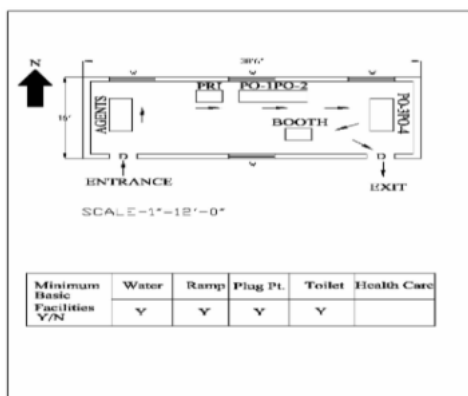

নির্বাচক নিবন্ধন আধিকারিকের স্বাক্ষর

Nazri Naksha

Google Map View

Polling Station Building Front View

Polling Station Front View

Cad View

Key MAP View

1 নাম : সোমা সরকার স্বামীর নাম: লব প্রামানিক বাড়ির নং : n0200 বয়স : 32 লিঙ্গ : মহিলা	ZMU1332329 ফটো উপলব্ধ	2 নাম : সাবেরা খাতুন স্বামীর নাম: মোহঃ জাহাঙ্গির আলম বাড়ির নং : n0028 বয়স : 40 লিঙ্গ : মহিলা	CKS2950954 ফটো উপলব্ধ	3 নাম : সুলেখা খাতুন স্বামীর নাম: সেলিম মিঞা বাড়ির নং : N0040 বয়স : 26 লিঙ্গ : মহিলা	ZMU1871037 ফটো উপলব্ধ
4 নাম : রিজু কর্মকার পিতার নাম: বিজয় কর্মকার বাড়ির নং : N0007 বয়স : 28 লিঙ্গ : পুরুষ	ZMU1871102 ফটো উপলব্ধ	5 নাম : সাহিদ আনয়ার পিতার নাম: সফিকুল বাড়ির নং : এন0127 বয়স : 23 লিঙ্গ : পুরুষ	ZMU2462372 ফটো উপলব্ধ	6 নাম : সাহিন আলম পিতার নাম: বারকাত আলি বাড়ির নং : এন0030 বয়স : 26 লিঙ্গ : পুরুষ	ZMU1973007 ফটো উপলব্ধ
7 নাম : সাউকাত আলি পিতার নাম: রফিকুল ইসলাম বাড়ির নং : এন0047 বয়স : 28 লিঙ্গ : পুরুষ	ZMU1953041 ফটো উপলব্ধ	8 নাম : বাহাদুর আলি পিতার নাম: মাইনুল মিজ্ঞা বাড়ির নং : নং064 বয়স : 24 লিঙ্গ : পুরুষ	ZMU2397198 ফটো উপলব্ধ	9 নাম : তারিকুল ইসলাম পিতার নাম: ফ.রিজুদদীন মিয়া বাড়ির নং : সুবেদার টোলা বয়স : 24 লিঙ্গ : পুরুষ	ZMU2610350 ফটো উপলব্ধ
10 নাম : সাজিমুল ইসলাম পিতার নাম: কয়েশ উদ্দিন মিঞা বাড়ির নং : এন0121 বয়স : 27 লিঙ্গ : পুরুষ	ZMU1952712 ফটো উপলব্ধ	11 নাম : আমিরুল ইসলাম পিতার নাম: মানিরুল ইসলাম বাড়ির নং : এন0107 বয়স : 26 লিঙ্গ : পুরুষ	ZMU1952795 ফটো উপলব্ধ	12 নাম : জুএল ফারুক পিতার নাম: হাবিবুর রহমান বাড়ির নং : নং45 বয়স : 23 লিঙ্গ : পুরুষ	ZMU2514958 ফটো উপলব্ধ
13 নাম : মনিরুল ইসলাম মায়ের নাম: নসিরুদ্দিন বাড়ির নং : এন00146 বয়স : 23 লিঙ্গ : পুরুষ	ZMU2462166 ফটো উপলব্ধ	14 নাম : আব্দুল কাদির পিতার নাম: আব্দুর রাজ্জাক বাড়ির নং : এন0107 বয়স : 22 লিঙ্গ : পুরুষ	ZMU2462208 ফটো উপলব্ধ	15 নাম : আমোনুল ইসলাম পিতার নাম: মোঃ সফিকুল ইসলাম বাড়ির নং : এন0045 বয়স : 24 লিঙ্গ : পুরুষ	ZMU2462612 ফটো উপলব্ধ
16 নাম : সামিউল ইসলাম পিতার নাম: সফিকুল ইসলাম বাড়ির নং : এন0133 বয়স : 22 লিঙ্গ : মহিলা	ZMU2648699 ফটো উপলব্ধ	17 নাম : জামিরুল ইসলাম পিতার নাম: মতিউর বাড়ির নং : 00 বয়স : 21 লিঙ্গ : পুরুষ	ZMU2576049 ফটো উপলব্ধ	18 নাম : শুকতারা খাতুন স্বামীর নাম: সাহামুদ্দিন মিয়া বাড়ির নং : এন0107 বয়স : 25 লিঙ্গ : মহিলা	ZMU1973072 ফটো উপলব্ধ
19 নাম : কোমিরুল ইসলাম পিতার নাম: আশরাফুল মিয়া বাড়ির নং : এন0135 বয়স : 25 লিঙ্গ : পুরুষ	ZMU1972363 ফটো উপলব্ধ	20 নাম : বিপ্লব কর্মকার পিতার নাম: ব্রজেন্দ্র নাথ কর্মকার বাড়ির নং : n0007 বয়স : 34 লিঙ্গ : পুরুষ	ZMU1510288 ফটো উপলব্ধ	21 নাম : জ্যোৎস্না রায় কর্মকার স্বামীর নাম: অনুপ কর্মকার বাড়ির নং : n0008 বয়স : 30 লিঙ্গ : মহিলা	ZMU1618750 ফটো উপলব্ধ
22 নাম : বিশ্বজিত কর্মকার পিতার নাম: সিদ্ধার্থ কর্মকার বাড়ির নং : এন0002 বয়স : 23 লিঙ্গ : পুরুষ	ZMU2462471 ফটো উপলব্ধ	23 নাম : শুভজিত কর্মকার পিতার নাম: সন্তোষ কর্মকার বাড়ির নং : n0006 বয়স : 30 লিঙ্গ : পুরুষ	ZMU1510247 ফটো উপলব্ধ	24 নাম : আলোক কর্মকার পিতার নাম: শ্রী অতুল চন্দ্র কর্মকার বাড়ির নং : n0008 বয়স : 45 লিঙ্গ : পুরুষ	CKS2060838 ফটো উপলব্ধ
25 নাম : মীরা কর্মকার স্বামীর নাম: অতুল কর্মকার বাড়ির নং : n0008 বয়স : 71 লিঙ্গ : মহিলা	ZMU2222206 ফটো উপলব্ধ	26 নাম : ইনা কর্মকার পিতার নাম: শ্রী অতুল চন্দ্র কর্মকার বাড়ির নং : n0008 বয়স : 53 লিঙ্গ : মহিলা	ZMU2194702 ফটো উপলব্ধ	27 নাম : জয়ন্তী কর্মকার স্বামীর নাম: বিজয় কর্মকার বাড়ির নং : n0007 বয়স : 56 লিঙ্গ : মহিলা	ZMU2129500 ফটো উপলব্ধ
28 নাম : সাবিত্রী কর্মকার স্বামীর নাম: অরবিন্দ কর্মকার বাড়ির নং : n0002 বয়স : 76 লিঙ্গ : মহিলা	WB/07/049/552034 ফটো উপলব্ধ	29 নাম : মাসেদা বিবি স্বামীর নাম: আতাউর রহমান বাড়ির নং : n0008 বয়স : 41 লিঙ্গ : মহিলা	CKS3079290 ফটো উপলব্ধ	30 নাম : আতাউর রহমান পিতার নাম: আজাহার বাড়ির নং : n0008 বয়স : 44 লিঙ্গ : পুরুষ	CKS2654457 ফটো উপলব্ধ