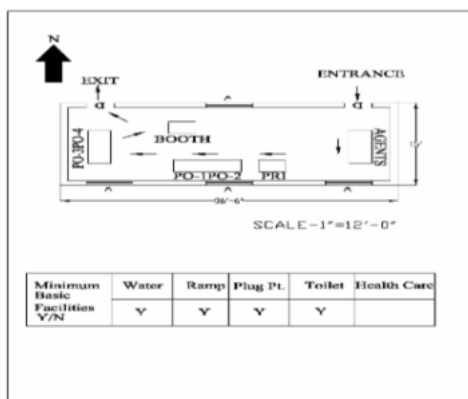

নির্বাচক নিবন্ধন আধিকারিকের স্বাক্ষর

Nazri Naksha

Google Map View

Polling Station Building Front View

Polling Station Front View

Cad View

Key MAP View

1 নাম : ফুরকিনি বিবি স্বামীর নাম: হবিবুর বাড়ির নং : n0074 বয়স : 41 লিঙ্গ : মহিলা	CKS3081155 ফটো উপলব্ধ	2 নাম : হাবিবুর রহমান পিতার নাম: আয়েশ সেখ বাড়ির নং : n0074 বয়স : 48 লিঙ্গ : পুরুষ	CKS2008928 ফটো উপলব্ধ	3 নাম : দুর্গি স্বামীর নাম: মইমুল বাড়ির নং : n0074 বয়স : 51 লিঙ্গ : মহিলা	WB/07/049/558465 ফটো উপলব্ধ
4 নাম : মাইমুল সেখ পিতার নাম: আব্দুল বাড়ির নং : n0074 বয়স : 55 লিঙ্গ : পুরুষ	CKS0894543 ফটো উপলব্ধ	5 নাম : নাশিমা বিবি স্বামীর নাম: মিনাজর সেখ বাড়ির নং : n0073 বয়স : 42 লিঙ্গ : মহিলা	CKS2658235 ফটো উপলব্ধ	6 নাম : ফরিদা খাতুন (বিবি) স্বামীর নাম: মোহাঃ সানাউল সেখ বাড়ির নং : n0073 বয়স : 32 লিঙ্গ : মহিলা	ZMU1510973 ফটো উপলব্ধ
7 নাম : মোহাঃ সানাউল সেখ পিতার নাম: মজলু সেখ বাড়ির নং : n0073 বয়স : 33 লিঙ্গ : পুরুষ	ZMU1382472 ফটো উপলব্ধ	8 নাম : গুয়েশা বিবি স্বামীর নাম: রাক্বানী সেখ বাড়ির নং : n0073 বয়স : 36 লিঙ্গ : মহিলা	ZMU1510965 ফটো উপলব্ধ	9 নাম : রাক্বানী সেখ পিতার নাম: মজলু সেখ বাড়ির নং : n0073 বয়স : 40 লিঙ্গ : পুরুষ	ZMU1382464 ফটো উপলব্ধ
10 নাম : ফরজেম সেখ পিতার নাম: মজলু সেখ বাড়ির নং : n0073 বয়স : 38 লিঙ্গ : পুরুষ	ZMU1382480 ফটো উপলব্ধ	11 নাম : জোসনারা বিবি স্বামীর নাম: মোঃ জবির সেখ বাড়ির নং : n0103 বয়স : 32 লিঙ্গ : মহিলা	ZMU1510957 ফটো উপলব্ধ	12 নাম : মোঃ জবির সেখ পিতার নাম: আশরাফুল সেখ বাড়ির নং : n0103 বয়স : 34 লিঙ্গ : পুরুষ	ZMU1179662 ফটো উপলব্ধ
13 নাম : মজলেমা বিবি স্বামীর নাম: কেতাবুল বাড়ির নং : n0103 বয়স : 49 লিঙ্গ : মহিলা	ZMU2770097 ফটো উপলব্ধ	14 নাম : কেতাবুল সেখ পিতার নাম: আশরাফুল বাড়ির নং : n0103 বয়স : 53 লিঙ্গ : পুরুষ	WB/07/049/558729 ফটো উপলব্ধ	15 নাম : রেবিকা বিবি স্বামীর নাম: আহাসান সেখ বাড়ির নং : n0102 বয়স : 36 লিঙ্গ : মহিলা	ZMU1179043 ফটো উপলব্ধ
16 নাম : আহাসান সেখ পিতার নাম: ফজলুর রহমান বাড়ির নং : n0102 বয়স : 38 লিঙ্গ : পুরুষ	ZMU1179472 ফটো উপলব্ধ	17 নাম : জিয়াউল সেখ মায়ের নাম: সুফিয়া বাড়ির নং : n0102 বয়স : 39 লিঙ্গ : পুরুষ	ZMU1179464 ফটো উপলব্ধ	18 নাম : রাক্বানী বিবি স্বামীর নাম: মজিবুর সেখ বাড়ির নং : n0102 বয়স : 42 লিঙ্গ : মহিলা	CKS3081767 ফটো উপলব্ধ
19 নাম : সমিজা বিবি স্বামীর নাম: দোবীর বাড়ির নং : n0102 বয়স : 51 লিঙ্গ : মহিলা	WB/07/049/558747 ফটো উপলব্ধ	20 নাম : মোজিবুর সেখ পিতার নাম: ফজলুর বাড়ির নং : n0102 বয়স : 51 লিঙ্গ : পুরুষ	WB/07/049/558632 ফটো উপলব্ধ	21 নাম : সালাম সেখ পিতার নাম: ফজলুর বাড়ির নং : n0102 বয়স : 53 লিঙ্গ : পুরুষ	WB/07/049/558192 ফটো উপলব্ধ
22 নাম : দোবীর সেখ পিতার নাম: ফজলুর সেখ বাড়ির নং : n0102 বয়স : 55 লিঙ্গ : পুরুষ	CKS2009801 ফটো উপলব্ধ	23 নাম : আলম বিবি স্বামীর নাম: নুৎফল সেখ বাড়ির নং : n0101 বয়স : 53 লিঙ্গ : মহিলা	ZMU2448819 ফটো উপলব্ধ	24 নাম : নাওসাদ পিতার নাম: কাদির বাড়ির নং : n0100 বয়স : 32 লিঙ্গ : পুরুষ	ZMU1266394 ফটো উপলব্ধ
25 নাম : কারিমা বিবি স্বামীর নাম: আসাদুল বাড়ির নং : n0100 বয়স : 34 লিঙ্গ : মহিলা	ZMU1179027 ফটো উপলব্ধ	26 নাম : আসাদুল সেখ মায়ের নাম: ফাতেমা বেওয়া বাড়ির নং : n0100 বয়স : 35 লিঙ্গ : পুরুষ	ZMU1082593 ফটো উপলব্ধ	27 নাম : ফতেমা বেওয়া স্বামীর নাম: কাদির বাড়ির নং : n0100 বয়স : 73 লিঙ্গ : মহিলা	WB/07/049/558305 ফটো উপলব্ধ
28 নাম : খতিজা বিবি স্বামীর নাম: দুঃখু বাড়ির নং : n0033 বয়স : 61 লিঙ্গ : মহিলা	WB/07/049/558426 ফটো উপলব্ধ	29 নাম : তারা বিবি স্বামীর নাম: সাজিরুল সেখ বাড়ির নং : n0033 বয়স : 41 লিঙ্গ : মহিলা	ZMU1082528 ফটো উপলব্ধ	30 নাম : সাজিরুল সেখ পিতার নাম: সেখ দুঃখু বাড়ির নং : n0033 বয়স : 43 লিঙ্গ : পুরুষ	CKS3448479 ফটো উপলব্ধ