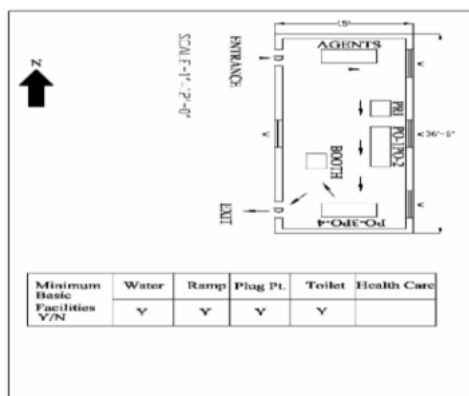

নির্বাচক নিবন্ধন আধিকারিকের স্বাক্ষর

Nazri Naksha

Google Map View

Polling Station Building Front View

Polling Station Front View

Cad View

Key MAP View

1 নাম : সঙ্গীতা সরকার সাহা স্বামীর নাম: গণেশ সাহা বাড়ির নং : নং139 বয়স : 25 লিঙ্গ : মহিলা	ZMU2401503 ফটো উপলব্ধ	2 নাম : রুবেদা খাতুন পিতার নাম: মোঃ হুমায়ুন সেখ বাড়ির নং : নং065 বয়স : 32 লিঙ্গ : মহিলা	ZMU1406115 ফটো উপলব্ধ	3 নাম : কল্পনা ঘোষ পিতার নাম: ধীরেন ঘোষ বাড়ির নং : N00110 বয়স : 29 লিঙ্গ : মহিলা	ZMU2350551 ফটো উপলব্ধ
4 নাম : সঙ্গীতা ঠাকুর স্বামীর নাম: জ্যোতিষ প্রামাণিক বাড়ির নং : এন00 বয়স : 29 লিঙ্গ : মহিলা	ZMU2510832 ফটো উপলব্ধ	5 নাম : চুমকি ঘোষ স্বামীর নাম: সমির ঘোষ বাড়ির নং : নং0101 বয়স : 36 লিঙ্গ : মহিলা	ZMU2341311 ফটো উপলব্ধ	6 নাম : বিক্রম ঘোষ পিতার নাম: ভরত ঘোষ বাড়ির নং : নং0127 বয়স : 24 লিঙ্গ : পুরুষ	ZMU2347565 ফটো উপলব্ধ
7 নাম : গৌরব ঘোষ পিতার নাম: ভূতেশ চন্দ্র ঘোষ বাড়ির নং : 000 বয়স : 25 লিঙ্গ : পুরুষ	ZMU1975382 ফটো উপলব্ধ	8 নাম : লক্ষ্মী ঘোষ স্বামীর নাম: গৌরব ঘোষ বাড়ির নং : এন00 বয়স : 20 লিঙ্গ : মহিলা	ZMU2682136 ফটো উপলব্ধ	9 নাম : বাপনা ঘোষ পিতার নাম: বিশ্বনাথ ঘোষ বাড়ির নং : নং084 বয়স : 25 লিঙ্গ : পুরুষ	ZMU2403657 ফটো উপলব্ধ
10 নাম : রাখী ঘোষ স্বামীর নাম: জয়লাল ঘোষ বাড়ির নং : নং092 বয়স : 28 লিঙ্গ : মহিলা	ZMU2401974 ফটো উপলব্ধ	11 নাম : সীমা ঘোষ স্বামীর নাম: বিপ্লব ঘোষ বাড়ির নং : N0000 বয়স : 28 লিঙ্গ : মহিলা	ZMU2351484 ফটো উপলব্ধ	12 নাম : নিলীমা ঘোষ স্বামীর নাম: বিকাশ ঘোষ বাড়ির নং : চরিত্রপুত্র পুর বয়স : 22 লিঙ্গ : মহিলা	ZMU2617645 ফটো উপলব্ধ
13 নাম : দীপা ঘোষ স্বামীর নাম: লাব ঘোষ বাড়ির নং : N0104 বয়স : 27 লিঙ্গ : মহিলা	ZMU1975606 ফটো উপলব্ধ	14 নাম : বুবাই ঘোষ পিতার নাম: কালু ঘোষ বাড়ির নং : N0076 বয়স : 26 লিঙ্গ : পুরুষ	ZMU1975416 ফটো উপলব্ধ	15 নাম : অমিত ঘোষ পিতার নাম: নরেন ঘোষ বাড়ির নং : 000 বয়স : 26 লিঙ্গ : পুরুষ	ZMU1975648 ফটো উপলব্ধ
16 নাম : সাহেব ঘোষ পিতার নাম: গণেশ ঘোষ বাড়ির নং : N0097 বয়স : 26 লিঙ্গ : পুরুষ	ZMU1856046 ফটো উপলব্ধ	17 নাম : দীপঙ্কর ঘোষ পিতার নাম: হারেন ঘোষ বাড়ির নং : N0112 বয়স : 25 লিঙ্গ : পুরুষ	ZMU1975663 ফটো উপলব্ধ	18 নাম : পবন কুমার ঘোষ পিতার নাম: অজিত ঘোষ বাড়ির নং : নং0132 বয়স : 25 লিঙ্গ : পুরুষ	ZMU2330314 ফটো উপলব্ধ
19 নাম : পবন ঘোষ পিতার নাম: বিশ্বনাথ ঘোষ বাড়ির নং : n0235 বয়স : 28 লিঙ্গ : পুরুষ	ZMU1800572 ফটো উপলব্ধ	20 নাম : রিয়া ঘোষ পিতার নাম: জিতেন ঘোষ বাড়ির নং : চরিত্রপুত্র পুর বয়স : 23 লিঙ্গ : মহিলা	ZMU2620086 ফটো উপলব্ধ	21 নাম : অনিতা ঘোষ স্বামীর নাম: দিলীপ মন্ডল বাড়ির নং : এন0189 বয়স : 23 লিঙ্গ : মহিলা	ZMU2375624 ফটো উপলব্ধ
22 নাম : ছোটন ঘোষ পিতার নাম: রঘুনাথ ঘোষ বাড়ির নং : N0086 বয়স : 26 লিঙ্গ : পুরুষ	ZMU1856053 ফটো উপলব্ধ	23 নাম : সুইটি ঘোষ স্বামীর নাম: নন্দা ঘোষ বাড়ির নং : নং096 বয়স : 24 লিঙ্গ : মহিলা	ZMU2344992 ফটো উপলব্ধ	24 নাম : পূজা ঘোষ স্বামীর নাম: শ্যাম সুন্দর ঘোষ বাড়ির নং : নং097 বয়স : 25 লিঙ্গ : মহিলা	ZMU2344943 ফটো উপলব্ধ
25 নাম : দুবাই ঘোষ পিতার নাম: সুরেন্দ্রনাথ ঘোষ বাড়ির নং : N0000 বয়স : 24 লিঙ্গ : মহিলা	ZMU2350635 ফটো উপলব্ধ	26 নাম : জবা ঘোষ স্বামীর নাম: কুশ ঘোষ বাড়ির নং : N00123 বয়স : 25 লিঙ্গ : মহিলা	ZMU2350767 ফটো উপলব্ধ	27 নাম : অঞ্জনা ঘোষ স্বামীর নাম: পার্থ ঘোষ বাড়ির নং : নং0106 বয়স : 24 লিঙ্গ : মহিলা	ZMU2338929 ফটো উপলব্ধ
28 নাম : শিবা ঘোষ পিতার নাম: বিজয় ঘোষ বাড়ির নং : নং130 বয়স : 23 লিঙ্গ : পুরুষ	ZMU2374361 ফটো উপলব্ধ	29 নাম : সৌরভ ঘোষ পিতার নাম: অসিত কুমার ঘোষ বাড়ির নং : নং132 বয়স : 24 লিঙ্গ : পুরুষ	ZMU2374510 ফটো উপলব্ধ	30 নাম : সৌমেন ঘোষ পিতার নাম: অসিত কুমার ঘোষ বাড়ির নং : n0299 বয়স : 26 লিঙ্গ : পুরুষ	ZMU1922111 ফটো উপলব্ধ