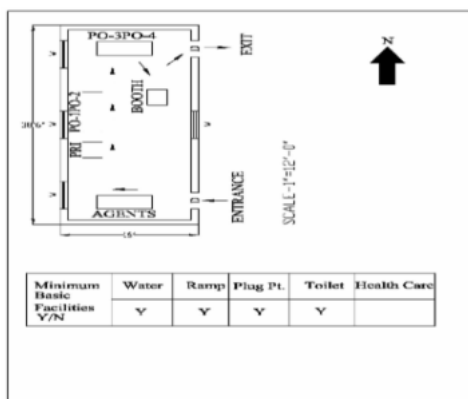

নির্বাচক নিবন্ধন আধিকারিকের স্বাক্ষর

Nazri Naksha

Google Map View

Polling Station Building Front View

Polling Station Front View

Cad View

Key MAP View

1 নাম : পলি সিংহ স্বামীর নাম: শামু সিংহ বাড়ির নং : n0044 বয়স : 43 লিঙ্গ : মহিলা	CKS2665941 ফটো উপলব্ধ	2 নাম : কল্পনা কর্মকার স্বামীর নাম: রবিন্দ্র কর্মকার বাড়ির নং : n0123 বয়স : 76 লিঙ্গ : মহিলা	WB/07/049/522295 ফটো উপলব্ধ	3 নাম : দীপক কর্মকার পিতার নাম: রবীন্দ্রনাথ কর্মকার বাড়ির নং : n0123 বয়স : 57 লিঙ্গ : পুরুষ	WB/07/049/522189 ফটো উপলব্ধ
4 নাম : শুভদীপ কর্মকার পিতার নাম: দীপক কর্মকার বাড়ির নং : এন0123 বয়স : 22 লিঙ্গ : পুরুষ	ZMU2694156 ফটো উপলব্ধ	5 নাম : পরিতোষ কর্মকার পিতার নাম: রবিন্দ্র নাথ কর্মকার বাড়ির নং : n0120 বয়স : 46 লিঙ্গ : পুরুষ	CKS3452562 ফটো উপলব্ধ	6 নাম : বিউটি কর্মকার স্বামীর নাম: পরিতোষ কর্মকার বাড়ির নং : n0120 বয়স : 43 লিঙ্গ : মহিলা	ZMU0944363 ফটো উপলব্ধ
7 নাম : প্রীতম কর্মকার পিতার নাম: পরিতোষ কর্মকার বাড়ির নং : ভীম টোলা বয়স : 21 লিঙ্গ : পুরুষ	ZMU2615037 ফটো উপলব্ধ	8 নাম : অঞ্জু ঘোষ মন্ডল স্বামীর নাম: পিন্টু মন্ডল বাড়ির নং : এন0256 বয়স : 27 লিঙ্গ : মহিলা	ZMU1969880 ফটো উপলব্ধ	9 নাম : দিপালী মন্ডল স্বামীর নাম: বলরাম মন্ডল বাড়ির নং : N0196 বয়স : 37 লিঙ্গ : মহিলা	ZMU2351252 ফটো উপলব্ধ
10 নাম : অপর্ণা মন্ডল (বর্মন) স্বামীর নাম: কিশোর বর্মন বাড়ির নং : n0039 বয়স : 32 লিঙ্গ : মহিলা	ZMU1512920 ফটো উপলব্ধ	11 নাম : কিশোর বর্মন পিতার নাম: পান্ডব কুমার বর্মন বাড়ির নং : n0039 বয়স : 38 লিঙ্গ : পুরুষ	CKS3452448 ফটো উপলব্ধ	12 নাম : জিনা সরকার(বর্মন) স্বামীর নাম: সঞ্জয় কুমার বর্মন বাড়ির নং : n0039 বয়স : 40 লিঙ্গ : মহিলা	CKS3452430 ফটো উপলব্ধ
13 নাম : সঞ্জয় কুমার বর্মন পিতার নাম: পাণ্ডব বর্মন বাড়ির নং : n0039 বয়স : 47 লিঙ্গ : পুরুষ	CKS2061257 ফটো উপলব্ধ	14 নাম : সন্ধ্যা বসাক স্বামীর নাম: গোপাল বসাক বাড়ির নং : n0046 বয়স : 66 লিঙ্গ : মহিলা	WB/07/049/570375 ফটো উপলব্ধ	15 নাম : প্রদীপ বসাক পিতার নাম: গোপাল বসাক বাড়ির নং : n0022 বয়স : 34 লিঙ্গ : পুরুষ	ZMU1267236 ফটো উপলব্ধ
16 নাম : দেবী বসাক স্বামীর নাম: সমর বসাক বাড়ির নং : n0022 বয়স : 35 লিঙ্গ : মহিলা	ZMU1267228 ফটো উপলব্ধ	17 নাম : সমর বসাক পিতার নাম: গোপাল বসাক বাড়ির নং : n0022 বয়স : 43 লিঙ্গ : পুরুষ	ZMU1267202 ফটো উপলব্ধ	18 নাম : প্রভা সিংহ স্বামীর নাম: ভুজঙ্গ সিংহ বাড়ির নং : n0024 বয়স : 53 লিঙ্গ : মহিলা	WB/07/049/573160 ফটো উপলব্ধ
19 নাম : সম্পা সিংহ পিতার নাম: ভুজঙ্গ সিংহ বাড়ির নং : N0024 বয়স : 24 লিঙ্গ : মহিলা	ZMU2352391 ফটো উপলব্ধ	20 নাম : পরিতোষ সিংহ পিতার নাম: ভুজঙ্গ সিংহ বাড়ির নং : n0024 বয়স : 26 লিঙ্গ : পুরুষ	ZMU1800762 ফটো উপলব্ধ	21 নাম : ভুজঙ্গ সিংহ পিতার নাম: ভুপেন সিংহ বাড়ির নং : n0024 বয়স : 72 লিঙ্গ : পুরুষ	ZMU2205581 ফটো উপলব্ধ
22 নাম : জয়ন্ত মন্ডল পিতার নাম: স্বীজেন মন্ডল বাড়ির নং : n0115 বয়স : 29 লিঙ্গ : পুরুষ	ZMU1646306 ফটো উপলব্ধ	23 নাম : রাধিকা মন্ডল স্বামীর নাম: গনপতি মণ্ডল বাড়ির নং : n0106 বয়স : 52 লিঙ্গ : মহিলা	CKS2060705 ফটো উপলব্ধ	24 নাম : পারুল মণ্ডল স্বামীর নাম: তপেশ মণ্ডল বাড়ির নং : n0106 বয়স : 64 লিঙ্গ : মহিলা	ZMU2658326 ফটো উপলব্ধ
25 নাম : মানিক মণ্ডল পিতার নাম: নরেন মণ্ডল বাড়ির নং : n0097 বয়স : 44 লিঙ্গ : পুরুষ	CKS3087996 ফটো উপলব্ধ	26 নাম : রাজেশ মন্ডল পিতার নাম: বীরেন মন্ডল বাড়ির নং : n0053 বয়স : 37 লিঙ্গ : পুরুষ	ZMU1712942 ফটো উপলব্ধ	27 নাম : প্রিয়া মন্ডল স্বামীর নাম: পিন্টু মন্ডল বাড়ির নং : n0048 বয়স : 23 লিঙ্গ : মহিলা	ZMU2611614 ফটো উপলব্ধ
28 নাম : সোনালী মন্ডল পিতার নাম: রাস্তেন মন্ডল বাড়ির নং : ভীম টোলা বয়স : 23 লিঙ্গ : মহিলা	ZMU2613776 ফটো উপলব্ধ	29 নাম : পূর্ণিমা রবি দাস স্বামীর নাম: সন্তোষ রবি দাস বাড়ির নং : এন0001 বয়স : 34 লিঙ্গ : মহিলা	ZMU2465631 ফটো উপলব্ধ	30 নাম : সান্তনা মন্ডল স্বামীর নাম: পরিমল মন্ডল বাড়ির নং : n0063 বয়স : 35 লিঙ্গ : মহিলা	ZMU1084698 ফটো উপলব্ধ