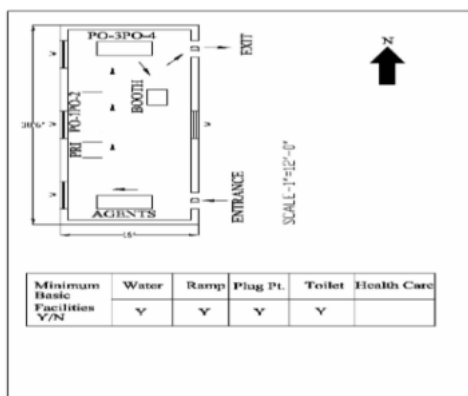

নির্বাচক নিবন্ধন আধিকারিকের স্বাক্ষর

Nazri Naksha

Google Map View

Polling Station Building Front View

Polling Station Front View

Cad View

Key MAP View

1 নাম : অনিতা মণ্ডল স্বামীর নাম: উত্তম মণ্ডল বাড়ির নং : n0100 বয়স : 42 লিঙ্গ : মহিলা	CKS2669703 ফটো উপলব্ধ	2 নাম : প্রহ্লাদ মণ্ডল পিতার নাম: ভবেশ মণ্ডল বাড়ির নং : n0100 বয়স : 44 লিঙ্গ : পুরুষ	CKS3090370 ফটো উপলব্ধ	3 নাম : শকুন্তলা মণ্ডল স্বামীর নাম: প্রহ্লাদ মণ্ডল বাড়ির নং : n0100 বয়স : 41 লিঙ্গ : মহিলা	CKS3092640 ফটো উপলব্ধ
4 নাম : সমেত মণ্ডল পিতার নাম: ভবেশ মণ্ডল বাড়ির নং : n0100 বয়স : 42 লিঙ্গ : পুরুষ	ZMU0699785 ফটো উপলব্ধ	5 নাম : সন্ধ্যা মণ্ডল স্বামীর নাম: দ্বিজেন মণ্ডল বাড়ির নং : n0100 বয়স : 61 লিঙ্গ : মহিলা	WB/07/049/576710 ফটো উপলব্ধ	6 নাম : পান্ডব মন্ডল পিতার নাম: মৃত ভবেশ মন্ডল বাড়ির নং : n0100 বয়স : 34 লিঙ্গ : পুরুষ	ZMU1620590 ফটো উপলব্ধ
7 নাম : কাজল মন্ডল স্বামীর নাম: সমেত মন্ডল বাড়ির নং : n0100 বয়স : 28 লিঙ্গ : মহিলা	ZMU1713544 ফটো উপলব্ধ	8 নাম : উত্তম মণ্ডল পিতার নাম: ভবেশ মণ্ডল বাড়ির নং : n0100 বয়স : 53 লিঙ্গ : পুরুষ	ZMU2031292 ফটো উপলব্ধ	9 নাম : কম্পনা মন্ডল স্বামীর নাম: পঞ্চানন মন্ডল বাড়ির নং : n0100 বয়স : 40 লিঙ্গ : মহিলা	ZMU1513597 ফটো উপলব্ধ
10 নাম : পলি মন্ডল স্বামীর নাম: পান্ডব মন্ডল বাড়ির নং : n0100 বয়স : 28 লিঙ্গ : মহিলা	ZMU1713684 ফটো উপলব্ধ	11 নাম : টনিক মন্ডল পিতার নাম: অজিত মন্ডল বাড়ির নং : nং093 বয়স : 23 লিঙ্গ : পুরুষ	ZMU2374957 ফটো উপলব্ধ	12 নাম : শম্পা মন্ডল পিতার নাম: উত্তম মন্ডল বাড়ির নং : এন0100 বয়স : 22 লিঙ্গ : মহিলা	ZMU2457596 ফটো উপলব্ধ
13 নাম : রাকেশ মন্ডল পিতার নাম: লেট গৌঁতম মন্ডল বাড়ির নং : না বয়স : 23 লিঙ্গ : পুরুষ	ZMU2467660 ফটো উপলব্ধ	14 নাম : পুজশ্রী মন্ডল পিতার নাম: জাদু মন্ডল বাড়ির নং : এন000 বয়স : 23 লিঙ্গ : মহিলা	ZMU2466688 ফটো উপলব্ধ	15 নাম : সম্রাট মন্ডল পিতার নাম: সুদেব মন্ডল বাড়ির নং : এন86 বয়স : 24 লিঙ্গ : পুরুষ	ZMU2468387 ফটো উপলব্ধ
16 নাম : লালমুনি মন্ডল স্বামীর নাম: দেবাশিস মন্ডল বাড়ির নং : এন86 বয়স : 25 লিঙ্গ : মহিলা	ZMU2468353 ফটো উপলব্ধ	17 নাম : অজিত মণ্ডল পিতার নাম: বীরেন মণ্ডল বাড়ির নং : n0093 বয়স : 58 লিঙ্গ : পুরুষ	ZMU2641884 ফটো উপলব্ধ	18 নাম : পারুল মন্ডল স্বামীর নাম: অজিত মণ্ডল বাড়ির নং : n0093 বয়স : 61 লিঙ্গ : মহিলা	ZMU2641892 ফটো উপলব্ধ
19 নাম : পঞ্চানন মণ্ডল পিতার নাম: ভবেশ মণ্ডল বাড়ির নং : n0100 বয়স : 62 লিঙ্গ : পুরুষ	CKS3090388 ফটো উপলব্ধ	20 নাম : সুখিত মন্ডল পিতার নাম: মনু মন্ডল বাড়ির নং : এন91 বয়স : 25 লিঙ্গ : পুরুষ	ZMU2468155 ফটো উপলব্ধ	21 নাম : কামিনী কুমারী(সরকার) স্বামীর নাম: তুষার সরকার বাড়ির নং : N0194 বয়স : 30 লিঙ্গ : মহিলা	ZMU1857119 ফটো উপলব্ধ
22 নাম : জয়শ্রী চৌধুরী(সিংহ) স্বামীর নাম: সুজিত সিংহ বাড়ির নং : N0014 বয়স : 28 লিঙ্গ : মহিলা	ZMU1857333 ফটো উপলব্ধ	23 নাম : সপ্তমী প্রামাণিক স্বামীর নাম: বোল্টু প্রামাণিক বাড়ির নং : n0254 বয়স : 32 লিঙ্গ : মহিলা	ZMU1857200 ফটো উপলব্ধ	24 নাম : লক্ষন প্রামাণিক পিতার নাম: সিতেশ প্রামাণিক বাড়ির নং : n00 বয়স : 23 লিঙ্গ : পুরুষ	ZMU2494284 ফটো উপলব্ধ
25 নাম : দেবনাথ প্রামাণিক পিতার নাম: পঞ্চানন প্রামাণিক বাড়ির নং : এন0128 বয়স : 27 লিঙ্গ : পুরুষ	ZMU2468262 ফটো উপলব্ধ	26 নাম : সঙ্গিতা প্রামাণিক পিতার নাম: কৃষ্ণ প্রামাণিক বাড়ির নং : এন048 বয়স : 26 লিঙ্গ : মহিলা	ZMU2466720 ফটো উপলব্ধ	27 নাম : চুম্বী প্রামাণিক পিতার নাম: সীতেশ প্রামাণিক বাড়ির নং : এন128 বয়স : 24 লিঙ্গ : মহিলা	ZMU2468593 ফটো উপলব্ধ
28 নাম : ছায়া প্রামাণিক স্বামীর নাম: বীমান প্রামাণিক বাড়ির নং : এন0128 বয়স : 28 লিঙ্গ : মহিলা	ZMU2468080 ফটো উপলব্ধ	29 নাম : রাম প্রামাণিক পিতার নাম: সীতেশ প্রামাণিক বাড়ির নং : এন0128 বয়স : 23 লিঙ্গ : পুরুষ	ZMU2468064 ফটো উপলব্ধ	30 নাম : সোনালী প্রামাণিক স্বামীর নাম: রাজকুমার প্রামাণিক বাড়ির নং : এন051 বয়স : 24 লিঙ্গ : মহিলা	ZMU2468031 ফটো উপলব্ধ