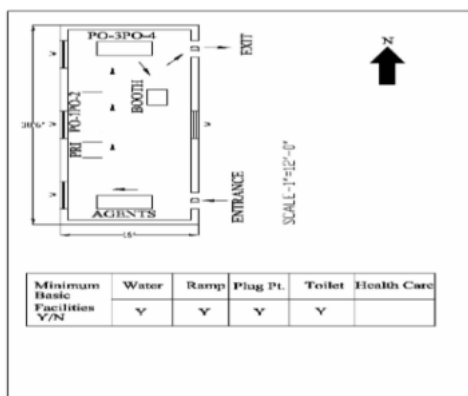

নির্বাচক নিবন্ধন আধিকারিকের স্বাক্ষর

Nazri Naksha

Google Map View

Polling Station Building Front View

Polling Station Front View

Cad View

Key MAP View

1 নাম : আনজুরা স্বামীর নাম: নুরুল বাড়ির নং : n0164 বয়স : 50 লিঙ্গ : মহিলা	ZMU2782084 ফটো উপলব্ধ	2 নাম : নুরুল পিতার নাম: জোহর বাড়ির নং : n0164 বয়স : 55 লিঙ্গ : পুরুষ	WB/07/049/567571 ফটো উপলব্ধ	S2 3 নাম : মোঃ মাসেদা খাতুন পিতার নাম: নইমুদ্দিন সেখ বাড়ির নং : n0161 বয়স : 35 লিঙ্গ : মহিলা	ZMU1514553 ফটো উপলব্ধ
4 নাম : আলাউদ্দিন পিতার নাম: নইমুদ্দিন বাড়ির নং : n0161 বয়স : 38 লিঙ্গ : পুরুষ	ZMU1182054 ফটো উপলব্ধ	5 নাম : সেখ নইমুদ্দিন পিতার নাম: দারাসুদ্দিন বাড়ির নং : n0161 বয়স : 81 লিঙ্গ : পুরুষ	WB/07/049/567248 ফটো উপলব্ধ	6 নাম : আব্দুল বাসির পিতার নাম: আবুল বাড়ির নং : n0160 বয়স : 56 লিঙ্গ : পুরুষ	WB/07/049/567022 ফটো উপলব্ধ
7 নাম : সানুয়ারা খাতুন (বিবি) স্বামীর নাম: বারকাত সেখ বাড়ির নং : n0159 বয়স : 32 লিঙ্গ : মহিলা	ZMU1514504 ফটো উপলব্ধ	8 নাম : বারকাত সেখ মায়ের নাম: বেগম বেওয়া বাড়ির নং : n0159 বয়স : 34 লিঙ্গ : পুরুষ	ZMU1086909 ফটো উপলব্ধ	9 নাম : এক্রামুল হক পিতার নাম: বজলু হক বাড়ির নং : n0007 বয়স : 35 লিঙ্গ : পুরুষ	ZMU1087402 ফটো উপলব্ধ
10 নাম : আবু সুফিয়ান পিতার নাম: বজলুর রহমান বাড়ির নং : n0007 বয়স : 29 লিঙ্গ : পুরুষ	ZMU1621267 ফটো উপলব্ধ	11 নাম : বুলটি খাতুন বিবি স্বামীর নাম: বাদিরুল হক বাড়ির নং : n0006 বয়স : 34 লিঙ্গ : মহিলা	ZMU1621523 ফটো উপলব্ধ	12 নাম : সিন্ধু মিয়া পিতার নাম: এনসান মিয়া বাড়ির নং : n0006 বয়স : 45 লিঙ্গ : পুরুষ	CKS3364569 ফটো উপলব্ধ
13 নাম : সলেহা স্বামীর নাম: জালালুদ্দিন বাড়ির নং : n0006 বয়স : 50 লিঙ্গ : মহিলা	WB/07/049/567066 ফটো উপলব্ধ	14 নাম : জালালুদ্দিন পিতার নাম: এনসান বাড়ির নং : n0006 বয়স : 53 লিঙ্গ : পুরুষ	WB/07/049/567077 ফটো উপলব্ধ	15 নাম : মাইনুর বিবি স্বামীর নাম: ধুলু বাড়ির নং : n0157 বয়স : 51 লিঙ্গ : মহিলা	WB/07/049/567133 ফটো উপলব্ধ
16 নাম : কোলি সেখ পিতার নাম: মৃত কালু সেখ বাড়ির নং : n0156 বয়স : 29 লিঙ্গ : পুরুষ	ZMU1621366 ফটো উপলব্ধ	17 নাম : নয়াতন স্বামীর নাম: কালু বাড়ির নং : n0156 বয়স : 63 লিঙ্গ : মহিলা	WB/07/049/567226 ফটো উপলব্ধ	18 নাম : ফুলচাঁদ মন্ডল পিতার নাম: হেদু মন্ডল বাড়ির নং : n0003 বয়স : 36 লিঙ্গ : মহিলা	ZMU1087378 ফটো উপলব্ধ
19 নাম : সায়েরা খাতুন (বিবি) স্বামীর নাম: আতাউর বাড়ির নং : n0003 বয়স : 33 লিঙ্গ : মহিলা	ZMU1385145 ফটো উপলব্ধ	20 নাম : আতাউর পিতার নাম: আবুবাকার বাড়ির নং : n0003 বয়স : 53 লিঙ্গ : পুরুষ	WB/07/049/567052 ফটো উপলব্ধ	21 নাম : সাবিনা খাতুন পিতার নাম: সেফু মিয়া বাড়ির নং : 1 বয়স : 37 লিঙ্গ : মহিলা	ZMU0945196 ফটো উপলব্ধ
22 নাম : হাসিনা খাতুন (বিবি) স্বামীর নাম: জিয়াবুল হক বাড়ির নং : n0001 বয়স : 37 লিঙ্গ : মহিলা	ZMU1514496 ফটো উপলব্ধ	23 নাম : নাজেরা স্বামীর নাম: মাসিরুদ্দিন বাড়ির নং : n0001 বয়স : 45 লিঙ্গ : মহিলা	CKS1904259 ফটো উপলব্ধ	24 নাম : বাবলু সেখ পিতার নাম: জয়নাল বাড়ির নং : n0001 বয়স : 56 লিঙ্গ : পুরুষ	ZMU2770519 ফটো উপলব্ধ
25 নাম : মালেখা বিবি স্বামীর নাম: রাজেশ সেখ বাড়ির নং : n0159 বয়স : 40 লিঙ্গ : মহিলা	ZMU1087196 ফটো উপলব্ধ	26 নাম : রাজেশ মায়ের নাম: বেগম বেওয়া বাড়ির নং : n0159 বয়স : 46 লিঙ্গ : পুরুষ	ZMU1182377 ফটো উপলব্ধ	27 নাম : বিউটি খাতুন (বিবি) স্বামীর নাম: রবেল মিয়া বাড়ির নং : n0159 বয়স : 36 লিঙ্গ : মহিলা	ZMU1514520 ফটো উপলব্ধ
28 নাম : বেগম স্বামীর নাম: জাফর বাড়ির নং : n0159 বয়স : 76 লিঙ্গ : মহিলা	WB/07/049/567189 ফটো উপলব্ধ	29 নাম : জেসমিন বিবি স্বামীর নাম: সাহেব সেখ বাড়ির নং : n0195 বয়স : 41 লিঙ্গ : মহিলা	CKS2774677 ফটো উপলব্ধ	30 নাম : মগু সাহেব সেখ পিতার নাম: বেলাল সেখ বাড়ির নং : n0195 বয়স : 45 লিঙ্গ : পুরুষ	CKS2060200 ফটো উপলব্ধ