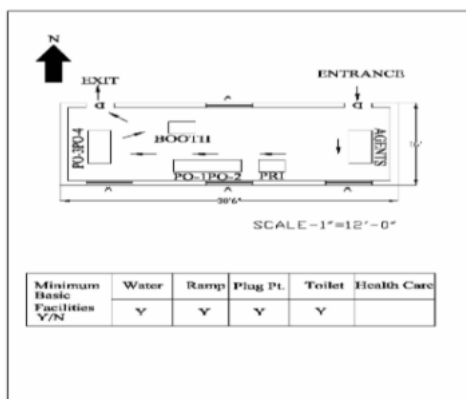

নির্বাচক নিবন্ধন আধিকারিকের স্বাক্ষর

Nazri Naksha

Google Map View

Polling Station Building Front View

Polling Station Front View

Cad View

Key MAP View

1	ZMU1514934	নাম : মোস্তফা হোসেন পিতার নাম : নজরুল সেখ বাড়ির নং : n0001 বয়স : 30 লিঙ্গ : পুরুষ	ফটো উপলব্ধ	2	ZMU1515030	নাম : ফরিদা খাতুন পিতার নাম : সিন্দু সেখ বাড়ির নং : n0001 বয়স : 30 লিঙ্গ : মহিলা	ফটো উপলব্ধ	3	WB/07/049/570433	নাম : কুমুম মণ্ডল স্বামীর নাম : অর্জুন মণ্ডল বাড়ির নং : n0001 বয়স : 64 লিঙ্গ : মহিলা	ফটো উপলব্ধ
4	CKS3404282	নাম : তহরুল পিতার নাম : একদিল বাড়ির নং : n0001 বয়স : 58 লিঙ্গ : পুরুষ	ফটো উপলব্ধ	5	WB/07/049/570585	নাম : হামেদা স্বামীর নাম : একদিল বাড়ির নং : n0001 বয়স : 94 লিঙ্গ : মহিলা	ফটো উপলব্ধ	6	CKS1903988	নাম : দিপালী মণ্ডল স্বামীর নাম : প্রতাপ মণ্ডল বাড়ির নং : n0045 বয়স : 53 লিঙ্গ : মহিলা	ফটো উপলব্ধ
7	WB/07/049/570485	নাম : সাদেক পিতার নাম : কাসিম বাড়ির নং : n0003 বয়স : 58 লিঙ্গ : পুরুষ	ফটো উপলব্ধ	8	CKS3365095	নাম : জল্পনা মণ্ডল স্বামীর নাম : মণ্টু মণ্ডল বাড়ির নং : n0014 বয়স : 42 লিঙ্গ : মহিলা	ফটো উপলব্ধ	9	WB/07/049/570349	নাম : গীতা সাহা স্বামীর নাম : শ্রীকান্ত বাড়ির নং : n0014 বয়স : 64 লিঙ্গ : মহিলা	ফটো উপলব্ধ
10	WB/07/049/570058	নাম : শ্রীকান্ত সাহা পিতার নাম : জানকী বাড়ির নং : n0014 বয়স : 66 লিঙ্গ : পুরুষ	ফটো উপলব্ধ	11	CKS0918714	নাম : ছায়া সাহা স্বামীর নাম : দীনবন্ধু বাড়ির নং : 0009 বয়স : 72 লিঙ্গ : মহিলা	ফটো উপলব্ধ	12	WB/07/049/570101	নাম : অঞ্জলী সাহা স্বামীর নাম : ভবেশ বাড়ির নং : n0008 বয়স : 66 লিঙ্গ : মহিলা	ফটো উপলব্ধ
13	WB/07/049/570083	নাম : এনামুল হক পিতার নাম : সাইদুল হক বাড়ির নং : n0006 বয়স : 55 লিঙ্গ : পুরুষ	ফটো উপলব্ধ	14	WB/07/049/570067	নাম : সমরোত স্বামীর নাম : সাইদুল বাড়ির নং : n0006 বয়স : 74 লিঙ্গ : মহিলা	ফটো উপলব্ধ	15	ZMU1621697	নাম : অলিদ মিঞা পিতার নাম : আইনাল মিঞা বাড়ির নং : n0005 বয়স : 31 লিঙ্গ : পুরুষ	ফটো উপলব্ধ
16	WB/07/049/570097	নাম : সামসুন নাহার স্বামীর নাম : আইনাল বাড়ির নং : n0005 বয়স : 74 লিঙ্গ : মহিলা	ফটো উপলব্ধ	17	CKS2664563	নাম : রাইমন খাতুন মায়ের নাম : খৈমন বাড়ির নং : n0004 বয়স : 42 লিঙ্গ : মহিলা	ফটো উপলব্ধ	18	WB/07/049/570593	নাম : জ্যোৎস্না স্বামীর নাম : আতাউর বাড়ির নং : n0004 বয়স : 54 লিঙ্গ : মহিলা	ফটো উপলব্ধ
19	WB/07/049/570090	নাম : গুলসান স্বামীর নাম : দাউদ বাড়ির নং : n0004 বয়স : 90 লিঙ্গ : মহিলা	ফটো উপলব্ধ	20	WB/07/049/570484	নাম : আনোয়ারা বিবি স্বামীর নাম : সাদেক আলি বাড়ির নং : n0003 বয়স : 57 লিঙ্গ : মহিলা	ফটো উপলব্ধ	21	CKS2664670	নাম : তাজনারা বিবি স্বামীর নাম : এনামুল হক বাড়ির নং : n0007 বয়স : 42 লিঙ্গ : মহিলা	ফটো উপলব্ধ
22	WB/07/049/570095	নাম : মমতাজ স্বামীর নাম : লায়েশ বাড়ির নং : n0007 বয়স : 52 লিঙ্গ : মহিলা	ফটো উপলব্ধ	23	ZMU2041572	নাম : আতাউর পিতার নাম : হোসেন দাউদ বাড়ির নং : n0004 বয়স : 57 লিঙ্গ : পুরুষ	ফটো উপলব্ধ	24	ZMU1385517	নাম : মকতুল হক পিতার নাম : দাউদ হোসেন বাড়ির নং : n0004 বয়স : 41 লিঙ্গ : পুরুষ	ফটো উপলব্ধ
25	ZMU1621788	নাম : হালেমা বিবি খাতুন স্বামীর নাম : মকতুল হক বাড়ির নং : n0004 বয়স : 35 লিঙ্গ : মহিলা	ফটো উপলব্ধ	26	ZMU2144103	নাম : মোহা জসিমুদ্দিন পিতার নাম : আতাউর বাড়ির নং : 212 বয়স : 26 লিঙ্গ : পুরুষ	ফটো উপলব্ধ	27	ZMU2132793	নাম : এজাবুল মিঞা পিতার নাম : আরসাদ আলি বাড়ির নং : n0001 বয়স : 66 লিঙ্গ : পুরুষ	ফটো উপলব্ধ
28	ZMU1714682	নাম : আব্দুস সালাম পিতার নাম : সাইদুল সেখ বাড়ির নং : n0006 বয়স : 28 লিঙ্গ : পুরুষ	ফটো উপলব্ধ	29	CKS2060960	নাম : সনোকা সাহা স্বামীর নাম : শংকর সাহা বাড়ির নং : n0014 বয়স : 40 লিঙ্গ : মহিলা	ফটো উপলব্ধ	30	ZMU2357267	নাম : বিউটি খাতুন স্বামীর নাম : আব্দুস সালাম বাড়ির নং : n000 বয়স : 28 লিঙ্গ : মহিলা	ফটো উপলব্ধ