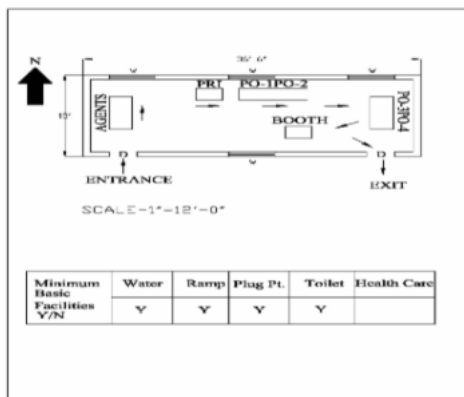

নির্বাচক নিবন্ধন আধিকারিকের স্বাক্ষর

Nazri Naksha

Google Map View

Polling Station Building Front View

Polling Station Front View

Cad View

Key MAP View

1 নাম : টগরী বিবি স্বামীর নাম: মানিরুল সেখ বাড়ির নং : n0148 বয়স : 51 লিঙ্গ : মহিলা	WB/07/049/012517	ফটো উপলব্ধ	2 নাম : মানিরুল পিতার নাম: এরসাদ সেখ বাড়ির নং : n0148 বয়স : 56 লিঙ্গ : পুরুষ	WB/07/049/012525	ফটো উপলব্ধ	3 নাম : সাকিলা খাতুন স্বামীর নাম: মোঃ আব্দুল কালাম বাড়ির নং : n0147 বয়স : 33 লিঙ্গ : মহিলা	ZMU1300748	ফটো উপলব্ধ
4 নাম : নাজেমা বিবি স্বামীর নাম: আব্দুল সালাম বাড়ির নং : n0147 বয়স : 44 লিঙ্গ : মহিলা	CKS2310662	ফটো উপলব্ধ	5 নাম : আব্দুল সালাম পিতার নাম: মহিরুদ্দিন সেখ বাড়ির নং : n0147 বয়স : 50 লিঙ্গ : পুরুষ	CKS2119667	ফটো উপলব্ধ	6 নাম : রেজাউল সেখ পিতার নাম: আবসার সেখ বাড়ির নং : n0135 বয়স : 39 লিঙ্গ : পুরুষ	CKS3431095	ফটো উপলব্ধ
7 নাম : শেরিনা স্বামীর নাম: কাদু বাড়ির নং : n0133 বয়স : 49 লিঙ্গ : মহিলা	ZMU2770402	ফটো উপলব্ধ	8 নাম : কাদু সেখ পিতার নাম: দোস্ত মহম্মদ বাড়ির নং : n0133 বয়স : 53 লিঙ্গ : পুরুষ	WB/07/049/012492	ফটো উপলব্ধ	9 নাম : সারিফুল সেখ পিতার নাম: নৌমল সেখ বাড়ির নং : n0131 বয়স : 33 লিঙ্গ : পুরুষ	ZMU1300755	ফটো উপলব্ধ
10 নাম : ওসিকা খাতুন (বিবি) স্বামীর নাম: মিরকাশিম সেখ বাড়ির নং : n0131 বয়স : 34 লিঙ্গ : মহিলা	ZMU1300714	ফটো উপলব্ধ	11 নাম : মির কাশিম সেখ পিতার নাম: নৌমল সেখ বাড়ির নং : n0131 বয়স : 35 লিঙ্গ : পুরুষ	ZMU0916049	ফটো উপলব্ধ	12 নাম : রাজবালা বিবি স্বামীর নাম: নইমুল সেখ বাড়ির নং : n0131 বয়স : 71 লিঙ্গ : মহিলা	WB/07/049/012343	ফটো উপলব্ধ
13 নাম : টুকু সেখ পিতার নাম: রহমাতুল্লা সেখ বাড়ির নং : n0190 বয়স : 29 লিঙ্গ : পুরুষ	ZMU1648138	ফটো উপলব্ধ	14 নাম : লালমন বেওয়া স্বামীর নাম: জমসেদ সেখ বাড়ির নং : n0128 বয়স : 62 লিঙ্গ : মহিলা	WB/07/049/012365	ফটো উপলব্ধ	15 নাম : রানু বিবি স্বামীর নাম: সফিকুল সেখ বাড়ির নং : n0187 বয়স : 50 লিঙ্গ : মহিলা	CKS2310753	ফটো উপলব্ধ
16 নাম : সফিকুল পিতার নাম: কালান সেখ বাড়ির নং : n0187 বয়স : 52 লিঙ্গ : পুরুষ	CKS2310746	ফটো উপলব্ধ	17 নাম : তাসলিম বিবি স্বামীর নাম: জাহাঙ্গীর সেখ বাড়ির নং : n0180 বয়স : 34 লিঙ্গ : মহিলা	ZMU1300912	ফটো উপলব্ধ	18 নাম : জাহাঙ্গীর সেখ পিতার নাম: আজিরুদ্দান বাড়ির নং : n0180 বয়স : 34 লিঙ্গ : পুরুষ	ZMU1215276	ফটো উপলব্ধ
19 নাম : বাবলু সেখ পিতার নাম: আজিরুদ্দিন সেখ বাড়ির নং : n0180 বয়স : 33 লিঙ্গ : পুরুষ	ZMU1300904	ফটো উপলব্ধ	20 নাম : নাদেরা বেওয়া স্বামীর নাম: রহমাতুল্লা সেখ বাড়ির নং : n0190 বয়স : 55 লিঙ্গ : মহিলা	ZMU2024842	ফটো উপলব্ধ	21 নাম : নাজেমা বিবি স্বামীর নাম: বারকাত সেখ বাড়ির নং : n0189 বয়স : 39 লিঙ্গ : মহিলা	ZMU0980359	ফটো উপলব্ধ
22 নাম : বারকাত সেখ মায়ের নাম: গোলেনুর বেওয়া বাড়ির নং : n0189 বয়স : 43 লিঙ্গ : পুরুষ	ZMU0980730	ফটো উপলব্ধ	23 নাম : গোলেনুর বেওয়া স্বামীর নাম: রহমাতুল্লা সেখ বাড়ির নং : n0189 বয়স : 45 লিঙ্গ : মহিলা	CKS3274271	ফটো উপলব্ধ	24 নাম : আমেনা বিবি স্বামীর নাম: সায়েদ সেখ বাড়ির নং : n0120 বয়স : 73 লিঙ্গ : মহিলা	WB/07/049/012258	ফটো উপলব্ধ
25 নাম : সোনাবানু খাতুন স্বামীর নাম: মুনিসর সেখ বাড়ির নং : n0120 বয়স : 29 লিঙ্গ : মহিলা	ZMU1555655	ফটো উপলব্ধ	26 নাম : লুতেরা বিবি স্বামীর নাম: বেলাল সেখ বাড়ির নং : n0136 বয়স : 66 লিঙ্গ : মহিলা	ZMU2024891	ফটো উপলব্ধ	27 নাম : জিয়াউল সেখ পিতার নাম: বেলাল সেখ বাড়ির নং : n0136 বয়স : 42 লিঙ্গ : পুরুষ	CKS2311694	ফটো উপলব্ধ
28 নাম : মানয়রা বিবি স্বামীর নাম: জিয়াউল সেখ বাড়ির নং : n0136 বয়স : 35 লিঙ্গ : মহিলা	CKS3481173	ফটো উপলব্ধ	29 নাম : মোঃ হাবিবুর রহমান পিতার নাম: মোঃ বেলাল সেখ বাড়ির নং : n0136 বয়স : 33 লিঙ্গ : পুরুষ	ZMU1300607	ফটো উপলব্ধ	30 নাম : সামোদ সেখ পিতার নাম: ওয়াজেদ আলি বাড়ির নং : n0137 বয়স : 54 লিঙ্গ : পুরুষ	ZMU2721017	ফটো উপলব্ধ