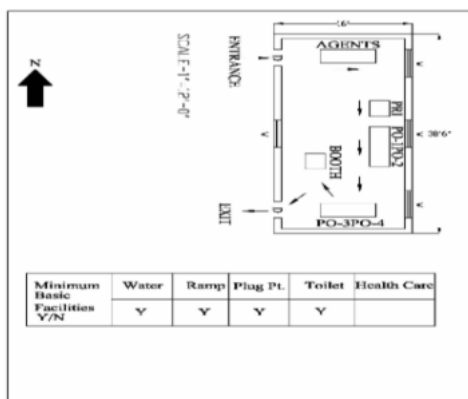

নির্বাচক নিবন্ধন আধিকারিকের স্বাক্ষর

Nazri Naksha

Google Map View

Polling Station Building Front View

Polling Station Front View

Cad View

Key MAP View

1 নাম : সাবেরা খাতুন মায়ের নাম: আলতানুর বেওয়া বাড়ির নং : n00 বয়স : 33 লিঙ্গ : মহিলা	ZMU1309756 ফটো উপলব্ধ	2 নাম : ছবি সেখ পিতার নাম: তৈমুর হোসেন বাড়ির নং : 30 বয়স : 51 লিঙ্গ : পুরুষ	WB/07/049/564511 ফটো উপলব্ধ	3 নাম : সাকিলা বিবি স্বামীর নাম: ছবি সেখ বাড়ির নং : n0030 বয়স : 42 লিঙ্গ : মহিলা	CKS3084761 ফটো উপলব্ধ
4 নাম : আতিমুদ্দিন সেখ পিতার নাম: তৈমুল হক বাড়ির নং : n0030 বয়স : 29 লিঙ্গ : মহিলা	ZMU1623321 ফটো উপলব্ধ	5 নাম : সামসুন নাহার স্বামীর নাম: মোঃ মজিবুর রহমান বাড়ির নং : n0031 বয়স : 70 লিঙ্গ : মহিলা	WB/07/049/564342 ফটো উপলব্ধ	6 নাম : মোহাঃ নূরুল হাসান পিতার নাম: মোঃ মজিবুর রহমান বাড়ির নং : n0031 বয়স : 38 লিঙ্গ : পুরুষ	CKS3208113 ফটো উপলব্ধ
7 নাম : আবুল কালাম আজাদ পিতার নাম: মজিবুর রহমান বাড়ির নং : n0031 বয়স : 46 লিঙ্গ : পুরুষ	CKS1903533 ফটো উপলব্ধ	8 নাম : সেফাউর রহমান পিতার নাম: মোবারক বাড়ির নং : n0032 বয়স : 55 লিঙ্গ : পুরুষ	WB/07/049/564152 ফটো উপলব্ধ	9 নাম : মোঃ বুলু মিঞা পিতার নাম: আব্দুল জলিল বাড়ির নং : n0034 বয়স : 41 লিঙ্গ : পুরুষ	CKS3084647 ফটো উপলব্ধ
10 নাম : মোহঃ আকরাম হোসেন পিতার নাম: আব্দুল জলিল বাড়ির নং : n0034 বয়স : 38 লিঙ্গ : পুরুষ	CKS3452018 ফটো উপলব্ধ	11 নাম : সেখ জালালুদ্দিন পিতার নাম: ফকির সেখ বাড়ির নং : n0036 বয়স : 86 লিঙ্গ : পুরুষ	WB/07/049/564563 ফটো উপলব্ধ	12 নাম : রুবেদা বিবি স্বামীর নাম: জালালুদ্দিন বাড়ির নং : n0036 বয়স : 80 লিঙ্গ : মহিলা	WB/07/049/564471 ফটো উপলব্ধ
13 নাম : আলমগীর সেখ পিতার নাম: জালালুদ্দিন বাড়ির নং : n0036 বয়স : 49 লিঙ্গ : পুরুষ	CKS0910513 ফটো উপলব্ধ	14 নাম : রাকেশ মিঞা পিতার নাম: জালালুদ্দিন বাড়ির নং : n0036 বয়স : 47 লিঙ্গ : পুরুষ	CKS1904234 ফটো উপলব্ধ	15 নাম : নাবেরা খাতুন স্বামীর নাম: রাকেশ মিঞা বাড়ির নং : n0036 বয়স : 32 লিঙ্গ : মহিলা	ZMU1387091 ফটো উপলব্ধ
16 নাম : মোহঃ জাহাঙ্গীর হোসেন পিতার নাম: সেক জালালুদ্দিন বাড়ির নং : n0036 বয়স : 51 লিঙ্গ : পুরুষ	WB/07/049/564550 ফটো উপলব্ধ	17 নাম : নাসিফা খাতুন স্বামীর নাম: জাহাঙ্গীর হোসেন বাড়ির নং : 36 বয়স : 38 লিঙ্গ : মহিলা	ZMU0946160 ফটো উপলব্ধ	18 নাম : রাজেশ সেখ পিতার নাম: জালালুদ্দিন বাড়ির নং : n0036 বয়স : 36 লিঙ্গ : পুরুষ	ZMU0946178 ফটো উপলব্ধ
19 নাম : জ্যোৎস্না খাতুন পিতার নাম: জালালুদ্দিন সেখ বাড়ির নং : n0036 বয়স : 34 লিঙ্গ : মহিলা	ZMU1089473 ফটো উপলব্ধ	20 নাম : মোসাঃ নসিমা খাতুন পিতার নাম: হেলু সেখ বাড়ির নং : n0016 বয়স : 32 লিঙ্গ : মহিলা	ZMU1386739 ফটো উপলব্ধ	21 নাম : টুলন বিবি স্বামীর নাম: মোঃ রাজেশ সেখ বাড়ির নং : n0016 বয়স : 32 লিঙ্গ : মহিলা	ZMU1623065 ফটো উপলব্ধ
22 নাম : মোঃ রাজেশ সেখ পিতার নাম: হেলু সেখ বাড়ির নং : n0016 বয়স : 40 লিঙ্গ : পুরুষ	CKS3364270 ফটো উপলব্ধ	23 নাম : এসফা বিবি স্বামীর নাম: মাইজুল সেখ বাড়ির নং : n0015 বয়স : 36 লিঙ্গ : মহিলা	ZMU1269257 ফটো উপলব্ধ	24 নাম : রোজিনা খাতুন পিতার নাম: গাছল সেখ বাড়ির নং : n0015 বয়স : 31 লিঙ্গ : মহিলা	ZMU1622893 ফটো উপলব্ধ
25 নাম : নয়নতারা খাতুন বিবি স্বামীর নাম: হাবিবুর রহমান বাড়ির নং : n0143 বয়স : 30 লিঙ্গ : মহিলা	ZMU1622810 ফটো উপলব্ধ	26 নাম : মাইজুল সেখ পিতার নাম: গাছল সেখ বাড়ির নং : n0015 বয়স : 35 লিঙ্গ : পুরুষ	ZMU1622869 ফটো উপলব্ধ	27 নাম : গোলসান বিবি স্বামীর নাম: গাছল সেখ বাড়ির নং : n0015 বয়স : 65 লিঙ্গ : মহিলা	WB/07/049/564436 ফটো উপলব্ধ
28 নাম : সেখ গাছল পিতার নাম: নেজ বাড়ির নং : n0015 বয়স : 71 লিঙ্গ : পুরুষ	WB/07/049/564233 ফটো উপলব্ধ	29 নাম : মোহঃ মোসির আলম পিতার নাম: তৈমুর হোসেন বাড়ির নং : n0001 বয়স : 38 লিঙ্গ : পুরুষ	CKS3452000 ফটো উপলব্ধ	30 নাম : সেলি খাতুন স্বামীর নাম: রাকিবুল সেখ বাড়ির নং : n0060 বয়স : 35 লিঙ্গ : মহিলা	ZMU1516129 ফটো উপলব্ধ