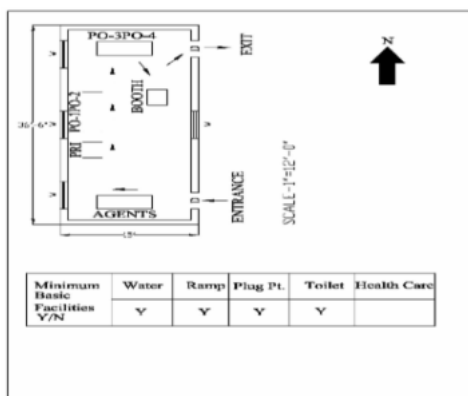

নির্বাচক নিবন্ধন আধিকারিকের স্বাক্ষর

Nazri Naksha

Google Map View

Polling Station Building Front View

Polling Station Front View

Cad View

Key MAP View

1 নাম : রেজিনা বিবি স্বামীর নাম: সফিকুল ইসলাম বাড়ির নং : n0058 বয়স : 40 লিঙ্গ : মহিলা	ZMU1183763	ফটো উপলব্ধ	2 নাম : সফিকুল ইসলাম পিতার নাম: ফাইজুদ্দিন সেখ বাড়ির নং : n0058 বয়স : 42 লিঙ্গ : পুরুষ	CKS3114782	ফটো উপলব্ধ	3 নাম : খইয়ম খাতুন স্বামীর নাম: সাদিকুল সেখ বাড়ির নং : n0058 বয়স : 35 লিঙ্গ : মহিলা	ZMU1089903	ফটো উপলব্ধ
4 নাম : সাদিকুল সেখ পিতার নাম: ফাইজুদ্দিন সেখ বাড়ির নং : n0058 বয়স : 39 লিঙ্গ : পুরুষ	CKS3379286	ফটো উপলব্ধ	5 নাম : গোলেদুর বেওয়া অন্যান্য: ফাইজুদ্দিন সেখ বাড়ির নং : n0058 বয়স : 81 লিঙ্গ : মহিলা	WB/07/049/618153	ফটো উপলব্ধ	6 নাম : আমিনা বিবি স্বামীর নাম: সেখ আজিমুদ্দিন বাড়ির নং : n0057 বয়স : 71 লিঙ্গ : মহিলা	WB/07/049/618106	ফটো উপলব্ধ
7 নাম : রহিম বিবি পিতার নাম: হাতিউর রহমান বাড়ির নং : n0096 বয়স : 33 লিঙ্গ : মহিলা	ZMU1183565	ফটো উপলব্ধ	8 নাম : আব্দুল আজিজ আল আমিন পিতার নাম: আমিরুল ইসলাম বাড়ির নং : n0068 বয়স : 30 লিঙ্গ : পুরুষ	ZMU1516616	ফটো উপলব্ধ	9 নাম : হায়দার নওয়াজ শরীফ পিতার নাম: আমিরুল ইসলাম বাড়ির নং : n0068 বয়স : 33 লিঙ্গ : পুরুষ	ZMU1269521	ফটো উপলব্ধ
10 নাম : আহজাল ইসলাম পিতার নাম: নছল ইসলাম বাড়ির নং : N0059 বয়স : 27 লিঙ্গ : পুরুষ	ZMU1889344	ফটো উপলব্ধ	11 নাম : জাহাঙ্গীর সেখ পিতার নাম: ভোলু সেখ বাড়ির নং : N0170 বয়স : 29 লিঙ্গ : পুরুষ	ZMU1889310	ফটো উপলব্ধ	12 নাম : খাইরুন লেখা পিতার নাম: মোরাজুল হক বাড়ির নং : N0106 বয়স : 26 লিঙ্গ : মহিলা	ZMU1889294	ফটো উপলব্ধ
13 নাম : আসিয়া সুলতানা পিতার নাম: আমিরুল ইসলাম বাড়ির নং : n0068 বয়স : 26 লিঙ্গ : মহিলা	ZMU1889211	ফটো উপলব্ধ	14 নাম : বাবুল সেখ মায়ের নাম: নাসিমা বেওয়া বাড়ির নং : n0012 বয়স : 29 লিঙ্গ : পুরুষ	ZMU1623602	ফটো উপলব্ধ	15 নাম : মোঃ রিপন সেখ মায়ের নাম: নাসিমা বেওয়া বাড়ির নং : n0012 বয়স : 31 লিঙ্গ : পুরুষ	ZMU1623594	ফটো উপলব্ধ
16 নাম : নাসিমা বেওয়া স্বামীর নাম: রাইজুদ্দিন সেখ বাড়ির নং : n0012 বয়স : 61 লিঙ্গ : মহিলা	CKS3114873	ফটো উপলব্ধ	17 নাম : সেতারা বেওয়া অন্যান্য: রাইজুদ্দিন বাড়ির নং : n0012 বয়স : 66 লিঙ্গ : মহিলা	WB/07/049/618005	ফটো উপলব্ধ	18 নাম : আজিমুদ্দিন সেখ পিতার নাম: হজরত সেখ বাড়ির নং : n0080 বয়স : 42 লিঙ্গ : পুরুষ	CKS2700201	ফটো উপলব্ধ
19 নাম : আলেপনুর বিবি স্বামীর নাম: হজরত সেখ বাড়ির নং : n0080 বয়স : 76 লিঙ্গ : মহিলা	WB/07/049/618042	ফটো উপলব্ধ	20 নাম : মোসাঃরাসমা বিবি স্বামীর নাম: জিয়াউল হক বাড়ির নং : n0064 বয়স : 37 লিঙ্গ : মহিলা	ZMU1623438	ফটো উপলব্ধ	21 নাম : লুসি বিবি স্বামীর নাম: রফিকুল সেখ বাড়ির নং : n0023 বয়স : 40 লিঙ্গ : মহিলা	ZMU1387190	ফটো উপলব্ধ
22 নাম : রফিকুল সেখ পিতার নাম: বাবুল সেখ বাড়ির নং : n0023 বয়স : 36 লিঙ্গ : পুরুষ	WB/07/049/618448	ফটো উপলব্ধ	23 নাম : আলমগীর সেখ পিতার নাম: সাইফুদ্দিন সেখ বাড়ির নং : n0016 বয়স : 32 লিঙ্গ : পুরুষ	ZMU1623578	ফটো উপলব্ধ	24 নাম : তাসনুর বিবি স্বামীর নাম: সাইফুদ্দিন বাড়ির নং : n0016 বয়স : 56 লিঙ্গ : মহিলা	WB/07/049/618272	ফটো উপলব্ধ
25 নাম : জেলোখা বিবি স্বামীর নাম: সাইদুল সেখ বাড়ির নং : n0061 বয়স : 56 লিঙ্গ : মহিলা	WB/07/049/618180	ফটো উপলব্ধ	26 নাম : গুধি বিবি স্বামীর নাম: ফাইজুদ্দিন সেখ বাড়ির নং : n0095 বয়স : 61 লিঙ্গ : মহিলা	CKS1137280	ফটো উপলব্ধ	27 নাম : ফাইজুদ্দিন সেখ পিতার নাম: সাত্তার সেখ বাড়ির নং : n0095 বয়স : 66 লিঙ্গ : পুরুষ	ZMU2742385	ফটো উপলব্ধ
28 নাম : কুমেলী খাতুন মায়ের নাম: মিনা বেওয়া বাড়ির নং : n0095 বয়স : 33 লিঙ্গ : মহিলা	ZMU1387257	ফটো উপলব্ধ	29 নাম : বারকাত সেখ পিতার নাম: জালালউদ্দিন সেখ বাড়ির নং : n0080 বয়স : 35 লিঙ্গ : পুরুষ	ZMU1183672	ফটো উপলব্ধ	30 নাম : কাশমিরা বিবি স্বামীর নাম: আজিমুদ্দিন সেখ বাড়ির নং : n0080 বয়স : 42 লিঙ্গ : মহিলা	CKS2700219	ফটো উপলব্ধ