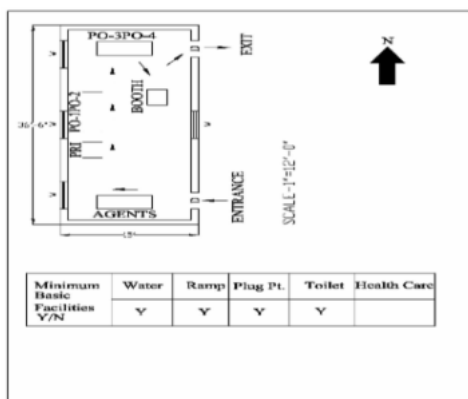

নির্বাচক নিবন্ধন আধিকারিকের স্বাক্ষর

Nazri Naksha

Google Map View

Polling Station Building Front View

Polling Station Front View

Cad View

Key MAP View

1 নাম : ফিরোজ সেন পিতার নাম : নজরুল ইসলাম বাড়ির নং : n0090 বয়স : 36 লিঙ্গ : পুরুষ	ZMU0946624 ফটো উপলব্ধ	2 নাম : সেমি খান স্বামীর নাম : ফিরোজ সেন বাড়ির নং : n0090 বয়স : 36 লিঙ্গ : মহিলা	ZMU1387810 ফটো উপলব্ধ	3 নাম : তোহিদুল ইসলাম পিতার নাম : নজরুল ইসলাম বাড়ির নং : n0090 বয়স : 32 লিঙ্গ : পুরুষ	ZMU1388305 ফটো উপলব্ধ
4 নাম : মোজাফফার সেন পিতার নাম : রাজাক সেন বাড়ির নং : n0091 বয়স : 49 লিঙ্গ : পুরুষ	CKS2702835 ফটো উপলব্ধ	5 নাম : টুন পিতার নাম : রাজাক বাড়ির নং : n0091 বয়স : 31 লিঙ্গ : পুরুষ	CKS2777217 ফটো উপলব্ধ	6 নাম : সাহেরা বিবি স্বামীর নাম : মোজাফফার সেন বাড়ির নং : n0091 বয়স : 42 লিঙ্গ : মহিলা	CKS2702868 ফটো উপলব্ধ
7 নাম : নাসিমা খাতুন স্বামীর নাম : আব্দাস সেন বাড়ির নং : n0092 বয়স : 37 লিঙ্গ : মহিলা	ZMU1517796 ফটো উপলব্ধ	8 নাম : সফিকুল ইসলাম পিতার নাম : নাকফোড সেন বাড়ির নং : n0092 বয়স : 31 লিঙ্গ : পুরুষ	ZMU1517804 ফটো উপলব্ধ	9 নাম : মানুয়ারা বিবি অন্যান্য : এজাবুল সেন বাড়ির নং : n0095 বয়স : 62 লিঙ্গ : মহিলা	WB/07/049/621200 ফটো উপলব্ধ
10 নাম : ডালিম সেন পিতার নাম : এজাবুল হক বাড়ির নং : n0095 বয়স : 37 লিঙ্গ : পুরুষ	ZMU1090950 ফটো উপলব্ধ	11 নাম : কুড়ান সেন পিতার নাম : আনেশুর সেন বাড়ির নং : n0008 বয়স : 42 লিঙ্গ : পুরুষ	CKS3379484 ফটো উপলব্ধ	12 নাম : শেফালি খাতুন স্বামীর নাম : কুড়ান সেন বাড়ির নং : n0008 বয়স : 37 লিঙ্গ : মহিলা	ZMU1090679 ফটো উপলব্ধ
13 নাম : রুনা বিবি স্বামীর নাম : হাকিম সেন বাড়ির নং : n0008 বয়স : 42 লিঙ্গ : মহিলা	CKS2701951 ফটো উপলব্ধ	14 নাম : লতিফন বিবি স্বামীর নাম : হারু সেন বাড়ির নং : n0009 বয়স : 68 লিঙ্গ : মহিলা	WB/07/049/621457 ফটো উপলব্ধ	15 নাম : আসনুর বিবি স্বামীর নাম : হারকাত সেন বাড়ির নং : n0009 বয়স : 36 লিঙ্গ : মহিলা	ZMU1623933 ফটো উপলব্ধ
16 নাম : ইউসুফ সেন পিতার নাম : আনেশুর বাড়ির নং : n0008 বয়স : 42 লিঙ্গ : পুরুষ	ZMU1183987 ফটো উপলব্ধ	17 নাম : সেন আনেশুর পিতার নাম : সেন রহমান বাড়ির নং : n0008 বয়স : 78 লিঙ্গ : পুরুষ	WB/07/049/621384 ফটো উপলব্ধ	18 নাম : সারিনা বিবি স্বামীর নাম : জিন্দু সেন বাড়ির নং : n0105 বয়স : 37 লিঙ্গ : মহিলা	ZMU1517648 ফটো উপলব্ধ
19 নাম : আসনারা বিবি স্বামীর নাম : মিন্টু সেন বাড়ির নং : n0105 বয়স : 42 লিঙ্গ : মহিলা	CKS3116035 ফটো উপলব্ধ	20 নাম : লিলাফা বিবি স্বামীর নাম : কিচু সেন বাড়ির নং : n0105 বয়স : 33 লিঙ্গ : মহিলা	ZMU1517861 ফটো উপলব্ধ	21 নাম : জিগু সেন পিতার নাম : কয়েশ সেন বাড়ির নং : n0105 বয়স : 42 লিঙ্গ : পুরুষ	CKS2702520 ফটো উপলব্ধ
22 নাম : মিন্টু সেন পিতার নাম : কয়েশ সেন বাড়ির নং : n0105 বয়স : 46 লিঙ্গ : পুরুষ	ZMU1388255 ফটো উপলব্ধ	23 নাম : লাইলা বিবি স্বামীর নাম : মনিরুল সেন বাড়ির নং : n0105 বয়স : 54 লিঙ্গ : মহিলা	WB/07/049/621250 ফটো উপলব্ধ	24 নাম : মনিরুল সেন পিতার নাম : কয়েশ সেন বাড়ির নং : n0105 বয়স : 57 লিঙ্গ : পুরুষ	WB/07/049/621322 ফটো উপলব্ধ
25 নাম : মঞ্জনা বিবি স্বামীর নাম : কয়েশ সেন বাড়ির নং : n0105 বয়স : 73 লিঙ্গ : মহিলা	WB/07/049/621248 ফটো উপলব্ধ	26 নাম : সেন উজির পিতার নাম : আইসুদ্দিন বাড়ির নং : n0099 বয়স : 65 লিঙ্গ : পুরুষ	CKS3379468 ফটো উপলব্ধ	27 নাম : জলি খাতুন পিতার নাম : উজির সেন বাড়ির নং : n0099 বয়স : 32 লিঙ্গ : মহিলা	ZMU1517614 ফটো উপলব্ধ
28 নাম : রাইনা বিবি স্বামীর নাম : আলীউদ্দিন সেন বাড়ির নং : n0099 বয়স : 35 লিঙ্গ : মহিলা	ZMU1184118 ফটো উপলব্ধ	29 নাম : আইজুল সেন মায়ের নাম : রফিনা বেওয়া বাড়ির নং : n0104 বয়স : 34 লিঙ্গ : পুরুষ	ZMU1183888 ফটো উপলব্ধ	30 নাম : তাজনুর বিবি স্বামীর নাম : হায়দার সেন বাড়ির নং : n0106 বয়স : 52 লিঙ্গ : মহিলা	WB/07/049/621346 ফটো উপলব্ধ