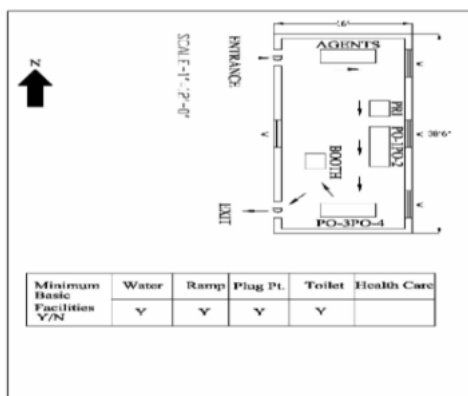

নির্বাচক নিবন্ধন আধিকারিকের স্বাক্ষর

Nazri Naksha

Google Map View

Polling Station Building Front View

Polling Station Front View

Cad View

Key MAP View

1 নাম : কুরবান সেখ পিতার নাম: পেশকার আলি বাড়ির নং : n0061 বয়স : 37 লিঙ্গ : পুরুষ	CKS3451531 ফটো উপলব্ধ	2 নাম : সেহেনা বিবি স্বামীর নাম: কুরবান সেখ বাড়ির নং : n0061 বয়স : 36 লিঙ্গ : মহিলা	ZMU1388719 ফটো উপলব্ধ	3 নাম : নাজমুল সেখ পিতার নাম: পেশকার সেখ বাড়ির নং : N0061 বয়স : 24 লিঙ্গ : পুরুষ	ZMU1984830 ফটো উপলব্ধ
4 নাম : জাকিদা খাতুন পিতার নাম: জিয়াউল হক বাড়ির নং : এন00148 বয়স : 22 লিঙ্গ : মহিলা	ZMU2494045 ফটো উপলব্ধ	5 নাম : আবু রাইহান পিতার নাম: ওবাদুল সেখ বাড়ির নং : এন0149 বয়স : 24 লিঙ্গ : পুরুষ	ZMU2494821 ফটো উপলব্ধ	6 নাম : জামিরুল ইসলাম পিতার নাম: মোরতুজ আলি বাড়ির নং : এন0126 বয়স : 25 লিঙ্গ : পুরুষ	ZMU2494334 ফটো উপলব্ধ
7 নাম : সহিদুল সেখ পিতার নাম: আমজাদ আলি বাড়ির নং : এন00140 বয়স : 23 লিঙ্গ : পুরুষ	ZMU2497246 ফটো উপলব্ধ	8 নাম : বুলি স্বামীর নাম: পেশকার সেখ বাড়ির নং : n0060 বয়স : 56 লিঙ্গ : মহিলা	ZMU2146470 ফটো উপলব্ধ	9 নাম : কারিমা খাতুন স্বামীর নাম: নাজমুল সেখ বাড়ির নং : এন0061 বয়স : 23 লিঙ্গ : মহিলা	ZMU2559284 ফটো উপলব্ধ
10 নাম : সরিফা বিবি স্বামীর নাম: রবীউল ইসলাম বাড়ির নং : নং 0078 বয়স : 38 লিঙ্গ : মহিলা	ZMU2572451 ফটো উপলব্ধ	11 নাম : রজিয়া খাতুন পিতার নাম: অসরুল শেখ বাড়ির নং : নং 61 বয়স : 24 লিঙ্গ : মহিলা	ZMU2572287 ফটো উপলব্ধ	12 নাম : অর্পিতা মন্ডল পিতার নাম: সুকুমার মন্ডল বাড়ির নং : এন000 বয়স : 22 লিঙ্গ : মহিলা	ZMU2494607 ফটো উপলব্ধ
13 নাম : মামুন সেখ পিতার নাম: শাজাহান সেখ বাড়ির নং : এন00161 বয়স : 22 লিঙ্গ : পুরুষ	ZMU2497147 ফটো উপলব্ধ	14 নাম : সেখ কাইনাত আহমেদ পিতার নাম: জুলফিকার সেখ বাড়ির নং : N0172 বয়স : 22 লিঙ্গ : মহিলা	ZMU2008605 ফটো উপলব্ধ	15 নাম : সাবিনা ইয়াসমিন স্বামীর নাম: সাজ্জাদ আলি বাড়ির নং : N0178 বয়স : 26 লিঙ্গ : মহিলা	ZMU1890524 ফটো উপলব্ধ
16 নাম : শাহনাজ খাতুন স্বামীর নাম: এস্তাব শেখ বাড়ির নং : এন00 বয়স : 35 লিঙ্গ : মহিলা	ZMU2473791 ফটো উপলব্ধ	17 নাম : কাওসার আলি পিতার নাম: রেমন সেখ বাড়ির নং : এন0197 বয়স : 22 লিঙ্গ : পুরুষ	ZMU2476018 ফটো উপলব্ধ	18 নাম : লালমন খাতুন স্বামীর নাম: রাকেশ সেখ বাড়ির নং : বয়স : 24 লিঙ্গ : মহিলা	ZMU2332393 ফটো উপলব্ধ
19 নাম : নাদিরা খাতুন স্বামীর নাম: উজির সেখ বাড়ির নং : নং082 বয়স : 25 লিঙ্গ : মহিলা	ZMU2191120 ফটো উপলব্ধ	20 নাম : জরিলা খাতুন স্বামীর নাম: বাবলু শেখ বাড়ির নং : এন0183 বয়স : 38 লিঙ্গ : মহিলা	ZMU1966811 ফটো উপলব্ধ	21 নাম : খাতিজা খাতুন স্বামীর নাম: আখতারুল শেখ বাড়ির নং : এন0180 বয়স : 25 লিঙ্গ : মহিলা	ZMU1966829 ফটো উপলব্ধ
22 নাম : জিনিয়ারা খাতুন স্বামীর নাম: খায়রুল ইসলাম বাড়ির নং : এন0288 বয়স : 27 লিঙ্গ : মহিলা	ZMU1966845 ফটো উপলব্ধ	23 নাম : লোতিফ র রহমান পিতার নাম: রেমন শেখ বাড়ির নং : এন0197 বয়স : 25 লিঙ্গ : পুরুষ	ZMU1966860 ফটো উপলব্ধ	24 নাম : বিউটি খাতুন স্বামীর নাম: আব্বাস আলম বাড়ির নং : এন0197 বয়স : 25 লিঙ্গ : মহিলা	ZMU1966878 ফটো উপলব্ধ
25 নাম : মুসলেমা খাতুন স্বামীর নাম: সোফি কুল ইসলাম বাড়ির নং : এন0197 বয়স : 26 লিঙ্গ : মহিলা	ZMU1966886 ফটো উপলব্ধ	26 নাম : হাদিসুল সেখ পিতার নাম: বেলাল সেখ বাড়ির নং : ৭০১০৮ বয়স : 27 লিঙ্গ : পুরুষ	ZMU1957745 ফটো উপলব্ধ	27 নাম : আসমিনা খাতুন পিতার নাম: জাকির হোসেন বাড়ির নং : এন00085 বয়স : 25 লিঙ্গ : মহিলা	ZMU1966738 ফটো উপলব্ধ
28 নাম : ববিতা খাতুন স্বামীর নাম: কংরেস সেখ বাড়ির নং : এন0091 বয়স : 24 লিঙ্গ : মহিলা	ZMU2559508 ফটো উপলব্ধ	29 নাম : মাসেদা খাতুন স্বামীর নাম: মসিদুর সেখ বাড়ির নং : নং000 বয়স : 27 লিঙ্গ : মহিলা	ZMU2191096 ফটো উপলব্ধ	30 নাম : রেহেনার খাতুন স্বামীর নাম: মিন্টু সেখ বাড়ির নং : নং 136 বয়স : 26 লিঙ্গ : মহিলা	ZMU2271716 ফটো উপলব্ধ