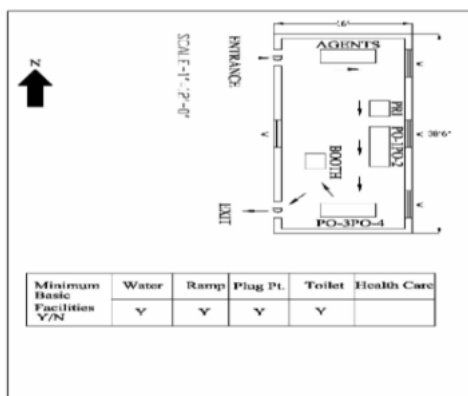

নির্বাচক নিবন্ধন আধিকারিকের স্বাক্ষর

Nazri Naksha

Google Map View

Polling Station Building Front View

Polling Station Front View

Cad View

Key MAP View

1 নাম : আবু তাহের সেখ পিতার নাম : মোহাম্মদ হোসেন বাড়ির নং : n0067 বয়স : 40 লিঙ্গ : পুরুষ	CKS3380235 ফটো উপলব্ধ	2 নাম : মোতাহার সেখ পিতার নাম : মোহাম্মদ হোসেন বাড়ির নং : n0067 বয়স : 40 লিঙ্গ : পুরুষ	CKS3213279 ফটো উপলব্ধ	3 নাম : সাফিনা বিবি স্বামীর নাম : মোতাহার সেখ বাড়ির নং : n0067 বয়স : 32 লিঙ্গ : মহিলা	ZMU1389766 ফটো উপলব্ধ
4 নাম : মল্লিকা সাহা স্বামীর নাম : সুনীল সাহা বাড়ির নং : n0067 বয়স : 36 লিঙ্গ : মহিলা	ZMU1091875 ফটো উপলব্ধ	5 নাম : সোনা বিবি স্বামীর নাম : আবু তাহের বাড়ির নং : n0067 বয়স : 33 লিঙ্গ : মহিলা	ZMU1518885 ফটো উপলব্ধ	6 নাম : হুমায়ুন সেখ পিতার নাম : ফরজ সেখ বাড়ির নং : n0068 বয়স : 66 লিঙ্গ : পুরুষ	CKS1024975 ফটো উপলব্ধ
7 নাম : শের আলি সেখ পিতার নাম : হুমায়ুন সেখ বাড়ির নং : n0068 বয়স : 34 লিঙ্গ : পুরুষ	ZMU1092055 ফটো উপলব্ধ	8 নাম : জেরু সেখ পিতার নাম : সাদেক সেখ বাড়ির নং : n0068 বয়স : 52 লিঙ্গ : পুরুষ	CKS3380565 ফটো উপলব্ধ	9 নাম : গুমানী সেখ পিতার নাম : মিয়াগাজান সেখ বাড়ির নং : n0070 বয়স : 66 লিঙ্গ : পুরুষ	CKS1024637 ফটো উপলব্ধ
10 নাম : সাখোজা বিবি স্বামীর নাম : গুমানী সেখ বাড়ির নং : n0070 বয়স : 63 লিঙ্গ : মহিলা	CKS1024645 ফটো উপলব্ধ	11 নাম : মোতাহার সেখ পিতার নাম : গুমানী সেখ বাড়ির নং : n0070 বয়স : 48 লিঙ্গ : পুরুষ	CKS1801620 ফটো উপলব্ধ	12 নাম : সেখা বিবি স্বামীর নাম : মোতাহার সেখ বাড়ির নং : n0070 বয়স : 38 লিঙ্গ : মহিলা	ZMU1091990 ফটো উপলব্ধ
13 নাম : বারিদুল সেখ পিতার নাম : গুমানী সেখ বাড়ির নং : n0070 বয়স : 36 লিঙ্গ : পুরুষ	ZMU0946855 ফটো উপলব্ধ	14 নাম : মফিজুদ্দিন সেখ পিতার নাম : উমেদ সেখ বাড়ির নং : n0072 বয়স : 81 লিঙ্গ : পুরুষ	CKS1024330 ফটো উপলব্ধ	15 নাম : রাফিকুদ্দিন সেখ পিতার নাম : মফিজুদ্দিন সেখ বাড়ির নং : n0072 বয়স : 46 লিঙ্গ : পুরুষ	CKS1801612 ফটো উপলব্ধ
16 নাম : নাসিমা বিবি স্বামীর নাম : রাফিকুদ্দিন সেখ বাড়ির নং : n0072 বয়স : 40 লিঙ্গ : মহিলা	CKS3213220 ফটো উপলব্ধ	17 নাম : ইসমোতারা বিবি স্বামীর নাম : নজরুল ইসলাম বাড়ির নং : n0073 বয়স : 64 লিঙ্গ : মহিলা	CKS2054773 ফটো উপলব্ধ	18 নাম : হুমেরা বিবি স্বামীর নাম : ওতিবুল্লাহ সেখ বাড়ির নং : n0051 বয়স : 57 লিঙ্গ : মহিলা	WB/07/049/627395 ফটো উপলব্ধ
19 নাম : পিংকু সেখ পিতার নাম : নুহফল সেখ বাড়ির নং : n0053 বয়স : 39 লিঙ্গ : পুরুষ	ZMU1092188 ফটো উপলব্ধ	20 নাম : নাবেরা বিবি স্বামীর নাম : নুহফল সেখ বাড়ির নং : n0053 বয়স : 61 লিঙ্গ : মহিলা	WB/07/049/627454 ফটো উপলব্ধ	21 নাম : কর্মকার শৈলেশ পিতার নাম : বিরেন কর্মকার বাড়ির নং : এন000 বয়স : 47 লিঙ্গ : পুরুষ	CKS2916617 ফটো উপলব্ধ
22 নাম : নাজির হোসেন পিতার নাম : আবদুর রহমান বাড়ির নং : n0063 বয়স : 69 লিঙ্গ : পুরুষ	WB/07/049/627365 ফটো উপলব্ধ	23 নাম : কাঁচন বিবি স্বামীর নাম : নাজির হোসেন বাড়ির নং : n0063 বয়স : 63 লিঙ্গ : মহিলা	CKS1023837 ফটো উপলব্ধ	24 নাম : নুর্মাদি ইসলাম পিতার নাম : নাজির হোসেন বাড়ির নং : n0063 বয়স : 40 লিঙ্গ : পুরুষ	CKS3381084 ফটো উপলব্ধ
25 নাম : সাফিজুল সেখ পিতার নাম : নাজির হোসেন বাড়ির নং : n0063 বয়স : 35 লিঙ্গ : পুরুষ	ZMU1518877 ফটো উপলব্ধ	26 নাম : পিলসুজ সেখ পিতার নাম : নাজির হোসেন বাড়ির নং : n0063 বয়স : 30 লিঙ্গ : পুরুষ	ZMU1518869 ফটো উপলব্ধ	27 নাম : ইউসুফ আলি পিতার নাম : নাজির বাড়ির নং : n0063 বয়স : 40 লিঙ্গ : পুরুষ	CKS3118049 ফটো উপলব্ধ
28 নাম : নাসিরুদ্দিন সেখ পিতার নাম : আবদুর রহমান বাড়ির নং : n0064 বয়স : 52 লিঙ্গ : পুরুষ	ZMU2703197 ফটো উপলব্ধ	29 নাম : লালমন বিবি স্বামীর নাম : নাসিরুদ্দিন সেখ বাড়ির নং : n0064 বয়স : 53 লিঙ্গ : মহিলা	CKS3380326 ফটো উপলব্ধ	30 নাম : জিয়াউল হক পিতার নাম : মকবুল হোসেন বাড়ির নং : n0065 বয়স : 51 লিঙ্গ : পুরুষ	CKS3380292 ফটো উপলব্ধ