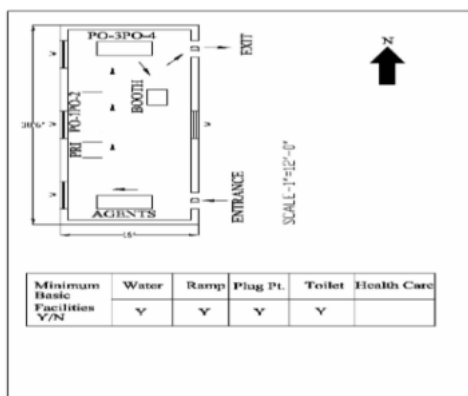

নির্বাচক নিবন্ধন আধিকারিকের স্বাক্ষর

Nazri Naksha

Google Map View

Polling Station Building Front View

Polling Station Front View

Cad View

Key MAP View

1 নাম : মাসরেকা বিবি স্বামীর নাম: খাটু সেখ বাড়ির নং : n0055 বয়স : 35 লিঙ্গ : মহিলা	ZMU1092717 ফটো উপলব্ধ	2 নাম : বারকাত সেখ পিতার নাম: এজাব সেখ বাড়ির নং : n0055 বয়স : 47 লিঙ্গ : পুরুষ	CKS2043175 ফটো উপলব্ধ	3 নাম : রিপন সেখ পিতার নাম: সিন্দু সেখ বাড়ির নং : n0055 বয়স : 30 লিঙ্গ : পুরুষ	ZMU1625565 ফটো উপলব্ধ
4 নাম : সারিকুল ইসলাম পিতার নাম: আইনাল সেখ বাড়ির নং : n0055 বয়স : 29 লিঙ্গ : পুরুষ	ZMU1625557 ফটো উপলব্ধ	5 নাম : সেখ আইনাল পিতার নাম: এজাব সেখ বাড়ির নং : n0055 বয়স : 56 লিঙ্গ : পুরুষ	CKS1027432 ফটো উপলব্ধ	6 নাম : সেখ সিন্দু পিতার নাম: এজাব সেখ বাড়ির নং : n0055 বয়স : 69 লিঙ্গ : পুরুষ	CKS3381332 ফটো উপলব্ধ
7 নাম : নায়েমা বিবি স্বামীর নাম: মেরাজুল ইসলাম বাড়ির নং : n0054 বয়স : 37 লিঙ্গ : মহিলা	ZMU0947358 ফটো উপলব্ধ	8 নাম : রাহেদ সেখ পিতার নাম: মহিবুর সেখ বাড়ির নং : n0054 বয়স : 30 লিঙ্গ : পুরুষ	ZMU1519222 ফটো উপলব্ধ	9 নাম : রুমেলা বিবি স্বামীর নাম: মহিবুর বাড়ির নং : n0054 বয়স : 58 লিঙ্গ : মহিলা	CKS1027853 ফটো উপলব্ধ
10 নাম : মহিবুর সেখ পিতার নাম: আবুল হোসেন বাড়ির নং : n0054 বয়স : 63 লিঙ্গ : পুরুষ	CKS1027846 ফটো উপলব্ধ	11 নাম : মানুয়ারা বিবি স্বামীর নাম: আনিরুল সেখ বাড়ির নং : n0052 বয়স : 42 লিঙ্গ : মহিলা	CKS2708147 ফটো উপলব্ধ	12 নাম : কাজিরুদ্দিন সেখ পিতার নাম: সহিমুদ্দিন সেখ বাড়ির নং : n0137 বয়স : 42 লিঙ্গ : পুরুষ	CKS2709046 ফটো উপলব্ধ
13 নাম : রংফুল বিবি স্বামীর নাম: জামিরুদ্দিন সেখ বাড়ির নং : n0137 বয়স : 42 লিঙ্গ : মহিলা	CKS3120870 ফটো উপলব্ধ	14 নাম : জামিরুদ্দিন সেখ পিতার নাম: সহিমুদ্দিন সেখ বাড়ির নং : n0137 বয়স : 47 লিঙ্গ : পুরুষ	CKS3120862 ফটো উপলব্ধ	15 নাম : জলেখা বিবি স্বামীর নাম: সফিকুল সেখ বাড়ির নং : n0137 বয়স : 42 লিঙ্গ : মহিলা	ZMU1519735 ফটো উপলব্ধ
16 নাম : সফিকুল সেখ পিতার নাম: আকিমুদ্দিন সেখ বাড়ির নং : n0137 বয়স : 42 লিঙ্গ : পুরুষ	ZMU1092980 ফটো উপলব্ধ	17 নাম : বাবুল সেখ পিতার নাম: আকিমুদ্দিন সেখ বাড়ির নং : n0137 বয়স : 42 লিঙ্গ : পুরুষ	CKS3119955 ফটো উপলব্ধ	18 নাম : হাসেমা বিবি স্বামীর নাম: আকিমুদ্দিন সেখ বাড়ির নং : n0134 বয়স : 69 লিঙ্গ : মহিলা	CKS1027507 ফটো উপলব্ধ
19 নাম : টগরী খাতুন মায়ের নাম: আকালি বিবি বাড়ির নং : n0116 বয়স : 32 লিঙ্গ : মহিলা	ZMU1519891 ফটো উপলব্ধ	20 নাম : আকালি বিবি স্বামীর নাম: কাশিম সেখ বাড়ির নং : n0116 বয়স : 59 লিঙ্গ : মহিলা	CKS1028778 ফটো উপলব্ধ	21 নাম : সারজিনা খাতুন পিতার নাম: নূর মহম্মদ বাড়ির নং : n0088 বয়স : 37 লিঙ্গ : মহিলা	ZMU1092816 ফটো উপলব্ধ
22 নাম : বেলেমু বিবি স্বামীর নাম: নূরমহম্মদ সেখ বাড়ির নং : n0088 বয়স : 51 লিঙ্গ : মহিলা	CKS3121274 ফটো উপলব্ধ	23 নাম : সাালেমা খাতুন স্বামীর নাম: মোঃ সামারুল ইসলাম বাড়ির নং : n0080 বয়স : 40 লিঙ্গ : মহিলা	ZMU1625607 ফটো উপলব্ধ	24 নাম : লাইলী বিবি স্বামীর নাম: বাসির সেখ বাড়ির নং : n0080 বয়স : 56 লিঙ্গ : মহিলা	CKS3121316 ফটো উপলব্ধ
25 নাম : মজলেমু বিবি স্বামীর নাম: বাদিরুদ্দিন আহমেদ বাড়ির নং : n0080 বয়স : 42 লিঙ্গ : মহিলা	CKS3213527 ফটো উপলব্ধ	26 নাম : আজেন্দা বিবি স্বামীর নাম: বাদিরুদ্দিন সেখ বাড়ির নং : n0078 বয়স : 42 লিঙ্গ : মহিলা	CKS3120474 ফটো উপলব্ধ	27 নাম : রেবিনা বিবি স্বামীর নাম: ইসমাইল সেখ বাড়ির নং : n0078 বয়স : 42 লিঙ্গ : মহিলা	CKS3120466 ফটো উপলব্ধ
28 নাম : সুমিয়া বিবি স্বামীর নাম: আজমাউল হক বাড়ির নং : n0076 বয়স : 30 লিঙ্গ : মহিলা	ZMU1625813 ফটো উপলব্ধ	29 নাম : আজমাউল হক পিতার নাম: ইমাম সেখ বাড়ির নং : n0076 বয়স : 30 লিঙ্গ : পুরুষ	ZMU1519479 ফটো উপলব্ধ	30 নাম : আলোৎপিন সেখ পিতার নাম: ইমাম সেখ বাড়ির নং : n0076 বয়স : 30 লিঙ্গ : পুরুষ	ZMU1519289 ফটো উপলব্ধ