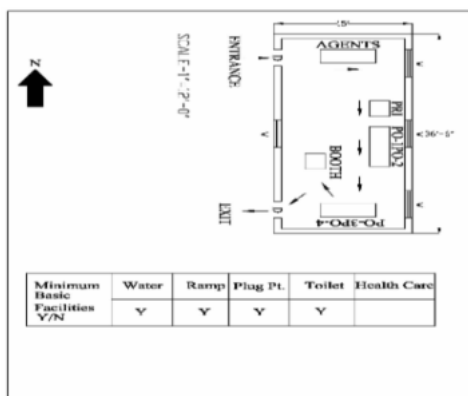

নির্বাচক নিবন্ধন আধিকারিকের স্বাক্ষর

Nazri Naksha

Google Map View

Polling Station Building Front View

Polling Station Front View

Cad View

Key MAP View

1 নাম : রফিকুল সেখ পিতার নাম : সেখ সাকির বাড়ির নং : n0003 বয়স : 38 লিঙ্গ : পুরুষ	ZMU1271360 ফটো উপলব্ধ	2 নাম : ফিট সেখ পিতার নাম : সাকির সেখ বাড়ির নং : n0003 বয়স : 38 লিঙ্গ : পুরুষ	ZMU1520170 ফটো উপলব্ধ	3 নাম : সাবিনা বিবি স্বামীর নাম : রেমান সেখ বাড়ির নং : n0003 বয়স : 38 লিঙ্গ : মহিলা	ZMU1271352 ফটো উপলব্ধ
4 নাম : রেমান সেখ পিতার নাম : সাকির সেখ বাড়ির নং : n0003 বয়স : 38 লিঙ্গ : পুরুষ	CKS3382900 ফটো উপলব্ধ	5 নাম : তাহেরা বিবি স্বামীর নাম : সাকির সেখ বাড়ির নং : n0003 বয়স : 57 লিঙ্গ : মহিলা	CKS3382280 ফটো উপলব্ধ	6 নাম : মোঃ মহবুল হক. পিতার নাম : নৈমুদ্দিন সেখ বাড়ির নং : n0002 বয়স : 62 লিঙ্গ : পুরুষ	ZMU2052744 ফটো উপলব্ধ
7 নাম : মহ. সানাউল ইসলাম পিতার নাম : মোহম্মদ মোহবুল হক বাড়ির নং : n0002 বয়স : 29 লিঙ্গ : পুরুষ	ZMU1625896 ফটো উপলব্ধ	8 নাম : সফি কুল সেখ পিতার নাম : সাকির সেখ বাড়ির নং : n0003 বয়স : 38 লিঙ্গ : পুরুষ	CKS3383171 ফটো উপলব্ধ	9 নাম : সেখ সাকির পিতার নাম : নৈমুদ্দিন সেখ বাড়ির নং : n0003 বয়স : 69 লিঙ্গ : পুরুষ	CKS3382272 ফটো উপলব্ধ
10 নাম : আনসারুল সেখ পিতার নাম : সাকির সেখ বাড়ির নং : n000 বয়স : 23 লিঙ্গ : পুরুষ	ZMU2289197 ফটো উপলব্ধ	11 নাম : বাদিরদ্দিন মিঞা পিতার নাম : মোহম্মদ মোহবুল হক বাড়ির নং : n0002 বয়স : 27 লিঙ্গ : পুরুষ	ZMU1844265 ফটো উপলব্ধ	12 নাম : জলি ঘোষ স্বামীর নাম : রুপন ঘোষ বাড়ির নং : এন000 বয়স : 25 লিঙ্গ : মহিলা	ZMU2492783 ফটো উপলব্ধ
13 নাম : পিঙ্কি সাহা স্বামীর নাম : রঞ্জন কুমার সাহা বাড়ির নং : এন000 বয়স : 30 লিঙ্গ : মহিলা	ZMU2495182 ফটো উপলব্ধ	14 নাম : বিপ্লব ঘোষ পিতার নাম : পরিমল ঘোষ বাড়ির নং : এন0065 বয়স : 26 লিঙ্গ : পুরুষ	ZMU2495265 ফটো উপলব্ধ	15 নাম : পলি সাহা পিতার নাম : বিকাশ সাহা বাড়ির নং : এন000 বয়স : 23 লিঙ্গ : মহিলা	ZMU2495067 ফটো উপলব্ধ
16 নাম : লিপিকা ঘোষ পিতার নাম : অজিত ঘোষ বাড়ির নং : এন000 বয়স : 23 লিঙ্গ : মহিলা	ZMU2495372 ফটো উপলব্ধ	17 নাম : উজ্জল ঘোষ পিতার নাম : গেনু ঘোষ বাড়ির নং : এন0066 বয়স : 27 লিঙ্গ : পুরুষ	ZMU2493062 ফটো উপলব্ধ	18 নাম : মায়্যা ঘোষ স্বামীর নাম : বাপন ঘোষ বাড়ির নং : এন0054 বয়স : 25 লিঙ্গ : মহিলা	ZMU2493294 ফটো উপলব্ধ
19 নাম : ডলি ঘোষ স্বামীর নাম : লিটোন ঘোষ বাড়ির নং : এন000 বয়স : 24 লিঙ্গ : মহিলা	ZMU2519304 ফটো উপলব্ধ	20 নাম : নন্দিতা ঘোষ স্বামীর নাম : গণেশ ঘোষ বাড়ির নং : এন000 বয়স : 25 লিঙ্গ : মহিলা	ZMU2519387 ফটো উপলব্ধ	21 নাম : চুম্ফী ঘোষ স্বামীর নাম : মদন ঘোষ বাড়ির নং : এন000 বয়স : 25 লিঙ্গ : মহিলা	ZMU2519114 ফটো উপলব্ধ
22 নাম : মৌসুমী ঘোষ স্বামীর নাম : মনোজ ঘোষ বাড়ির নং : এন000 বয়স : 23 লিঙ্গ : মহিলা	ZMU2519197 ফটো উপলব্ধ	23 নাম : মান্সী ঘোষ পিতার নাম : রাজকুমার ঘোষ বাড়ির নং : এন000 বয়স : 23 লিঙ্গ : মহিলা	ZMU2520948 ফটো উপলব্ধ	24 নাম : সৃজন সেখ পিতার নাম : মোঃ মহবুল হক বাড়ির নং : এন0002 বয়স : 23 লিঙ্গ : পুরুষ	ZMU2535300 ফটো উপলব্ধ
25 নাম : উজ্জ্বলা শর্মা অন্যান্য নাম : সানাউল ইসলাম বাড়ির নং : এন0002 বয়স : 23 লিঙ্গ : পুরুষ	ZMU2630952 ফটো উপলব্ধ	26 নাম : কমোলা খাতুন পিতার নাম : হাকিম সেখ বাড়ির নং : এন0002 বয়স : 39 লিঙ্গ : মহিলা	ZMU2178853 ফটো উপলব্ধ	27 নাম : রুমা খাতুন স্বামীর নাম : বাদিরদ্দিন মিঞা বাড়ির নং : n0002 বয়স : 25 লিঙ্গ : মহিলা	ZMU2283950 ফটো উপলব্ধ
28 নাম : দেবাশিস ঘোষ মায়ের নাম : মায়ারানি ঘোষ বাড়ির নং : এন000 বয়স : 25 লিঙ্গ : পুরুষ	ZMU2492882 ফটো উপলব্ধ	29 নাম : দীপাংগীতা মন্ডল ঘোষ স্বামীর নাম : উজ্জল ঘোষ বাড়ির নং : এন0066 বয়স : 24 লিঙ্গ : মহিলা	ZMU2630846 ফটো উপলব্ধ	30 নাম : গডি খাতুন পিতার নাম : সাকির সেখ বাড়ির নং : n0003 বয়স : 28 লিঙ্গ : মহিলা	ZMU2358174 ফটো উপলব্ধ