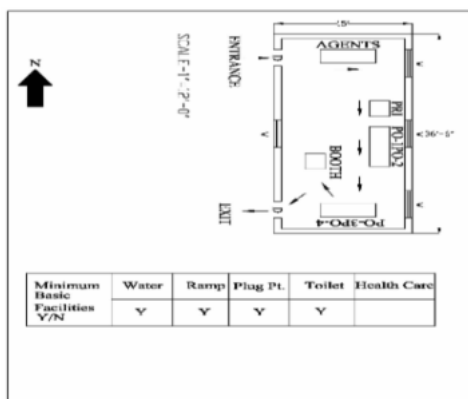

নির্বাচক নিবন্ধন আধিকারিকের স্বাক্ষর

Nazri Naksha

Google Map View

Polling Station Building Front View

Polling Station Front View

Cad View

Key MAP View

1 নাম : আসগার আলি পিতার নাম : সিকিমুদ্দিন সেখ বাড়ির নং : n0006 বয়স : 30 লিঙ্গ : পুরুষ	ZMU1307495 ফটো উপলব্ধ	2 নাম : রেহেনা বিবি স্বামীর নাম : আসগার আলি বাড়ির নং : n0006 বয়স : 30 লিঙ্গ : মহিলা	ZMU1655034 ফটো উপলব্ধ	3 নাম : কৌশিক লালা পিতার নাম : মনোজ লালা বাড়ির নং : n0006 বয়স : 31 লিঙ্গ : পুরুষ	ZMU1655026 ফটো উপলব্ধ
4 নাম : সামেনা স্বামীর নাম : আইউব বাড়ির নং : n0013 বয়স : 53 লিঙ্গ : মহিলা	WB/07/049/063464 ফটো উপলব্ধ	5 নাম : আইউব পিতার নাম : সিকিমুদ্দিন বাড়ির নং : n0013 বয়স : 58 লিঙ্গ : পুরুষ	WB/07/049/063517 ফটো উপলব্ধ	6 নাম : মহাঃ সিকিমুদ্দিন পিতার নাম : নূহ সেখ বাড়ির নং : n0012 বয়স : 30 লিঙ্গ : পুরুষ	ZMU1428770 ফটো উপলব্ধ
7 নাম : আজিমুদ্দিন সেখ পিতার নাম : নূহ সেখ বাড়ির নং : n0012 বয়স : 34 লিঙ্গ : পুরুষ	ZMU1307503 ফটো উপলব্ধ	8 নাম : নূহ সেখ পিতার নাম : সিকিমুদ্দিন সেখ বাড়ির নং : n0012 বয়স : 61 লিঙ্গ : পুরুষ	WB/07/049/063402 ফটো উপলব্ধ	9 নাম : সালেহা স্বামীর নাম : নৈমুদ্দিন বাড়ির নং : n0006 বয়স : 58 লিঙ্গ : মহিলা	WB/07/049/063327 ফটো উপলব্ধ
10 নাম : সুজিয়া চৌধুরী স্বামীর নাম : গোপীচাঁদ চৌধুরী বাড়ির নং : n0172 বয়স : 48 লিঙ্গ : মহিলা	WB/07/049/0642025 ফটো উপলব্ধ	11 নাম : মোঃ মাইনুল সেখ(হক) পিতার নাম : গফুর সেখ বাড়ির নং : n0009 বয়স : 61 লিঙ্গ : পুরুষ	WB/07/049/063484 ফটো উপলব্ধ	12 নাম : মানোয়ারা স্বামীর নাম : মাইনুল সেখ বাড়ির নং : n0009 বয়স : 56 লিঙ্গ : মহিলা	WB/07/049/063467 ফটো উপলব্ধ
13 নাম : মোঃ কাদির সেখ পিতার নাম : মোঃ মাইনুল সেখ বাড়ির নং : n0009 বয়স : 30 লিঙ্গ : পুরুষ	ZMU1561653 ফটো উপলব্ধ	14 নাম : জাহেরান খাতুন পিতার নাম : সিকিমুদ্দিন সেখ বাড়ির নং : n0012 বয়স : 36 লিঙ্গ : মহিলা	ZMU1654896 ফটো উপলব্ধ	Q 15 নাম : শিখা মন্ডল স্বামীর নাম : নিতুঞ্জল মন্ডল বাড়ির নং : N0032 বয়স : 33 লিঙ্গ : মহিলা	ZMU1817105 ফটো উপলব্ধ
16 নাম : সামসুল সেখ পিতার নাম : মুত বাসর্দি সেখ বাড়ির নং : n0004 বয়স : 54 লিঙ্গ : পুরুষ	ZMU2248219 ফটো উপলব্ধ	17 নাম : রওফুল বিবি স্বামীর নাম : সামসুল সেখ বাড়ির নং : n0004 বয়স : 51 লিঙ্গ : মহিলা	WB/07/049/063423 ফটো উপলব্ধ	18 নাম : মহাম্মদ সেখ পিতার নাম : মহাম্মদ সেখ বাড়ির নং : N0012 বয়স : 26 লিঙ্গ : পুরুষ	ZMU1958990 ফটো উপলব্ধ
19 নাম : ফেরাজুল আলম পিতার নাম : আবু সেখ বাড়ির নং : n0010 বয়স : 23 লিঙ্গ : পুরুষ	ZMU2350957 ফটো উপলব্ধ	20 নাম : আজনুর বিবি স্বামীর নাম : নূহ সেখ বাড়ির নং : n0012 বয়স : 56 লিঙ্গ : মহিলা	ZMU2249969 ফটো উপলব্ধ	21 নাম : আজমির খাতুন স্বামীর নাম : মোহাম্মদ কাদির সেখ বাড়ির নং : n0009 বয়স : 28 লিঙ্গ : মহিলা	ZMU2010700 ফটো উপলব্ধ
22 নাম : রয়েল সেখ পিতার নাম : সামসুল সেখ বাড়ির নং : n0009 বয়স : 22 লিঙ্গ : পুরুষ	ZMU2461127 ফটো উপলব্ধ	23 নাম : ইসলেমা খাতুন স্বামীর নাম : মোহাম্মদ সাহিমুদ্দিন সেখ বাড়ির নং : n0012 বয়স : 24 লিঙ্গ : মহিলা	ZMU2484921 ফটো উপলব্ধ	24 নাম : রুবিনার খাতুন স্বামীর নাম : আজিমুদ্দিন সেখ বাড়ির নং : n0012 বয়স : 24 লিঙ্গ : মহিলা	ZMU2484392 ফটো উপলব্ধ
25 নাম : নইমুদ্দিন সেখ পিতার নাম : নূহ সেখ বাড়ির নং : n0012 বয়স : 23 লিঙ্গ : পুরুষ	ZMU2461069 ফটো উপলব্ধ	26 নাম : আব্দুস সালাম পিতার নাম : মোজাহার আলি বাড়ির নং : n0005 বয়স : 45 লিঙ্গ : পুরুষ	CKS1908516 ফটো উপলব্ধ	27 নাম : মোজাহার আলি পিতার নাম : রহমত সেখ বাড়ির নং : n0005 বয়স : 73 লিঙ্গ : পুরুষ	ZMU2720795 ফটো উপলব্ধ
28 নাম : আসিফ করিম পিতার নাম : হানিফ সেখ বাড়ির নং : n000 বয়স : 24 লিঙ্গ : পুরুষ	ZMU2350353 ফটো উপলব্ধ	29 নাম : মাজিবার রহমান পিতার নাম : মোহঃ জালালুদ্দিন বাড়ির নং : n0001 বয়স : 45 লিঙ্গ : পুরুষ	CKS1908458 ফটো উপলব্ধ	30 নাম : সুকতারী খাতুন স্বামীর নাম : জামাল সেখ বাড়ির নং : বয়স : 25 লিঙ্গ : মহিলা	ZMU2318251 ফটো উপলব্ধ