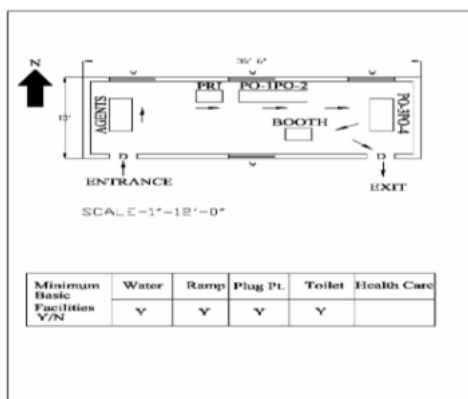

নির্বাচক নিবন্ধন আধিকারিকের স্বাক্ষর

Nazri Naksha

Google Map View

Polling Station Building Front View

Polling Station Front View

Cad View

Key MAP View

1 নাম : মরিয়ম বিবি স্বামীর নাম: আবু তাহের বাড়ির নং : n0001 বয়স : 56 লিঙ্গ : মহিলা	CKS2054377 ফটো উপলব্ধ	2 নাম : ডলি খাতুন স্বামীর নাম: ফজলু রহমান বাড়ির নং : n0001 বয়স : 42 লিঙ্গ : মহিলা	ZMU1626100 ফটো উপলব্ধ	3 নাম : হাসানাবা স্বামীর নাম: নূর মহম্মদ সেখ বাড়ির নং : n0011 বয়স : 42 লিঙ্গ : মহিলা	ZMU1922426 ফটো উপলব্ধ
4 নাম : নূর মহম্মদ সেখ পিতার নাম: সলেমান সেখ বাড়ির নং : n0001 বয়স : 80 লিঙ্গ : পুরুষ	CKS2054039 ফটো উপলব্ধ	5 নাম : মুকলেসুর রহমান পিতার নাম: নূর মোহাম্মদ বাড়ির নং : n0001 বয়স : 44 লিঙ্গ : পুরুষ	CKS2777555 ফটো উপলব্ধ	6 নাম : জিয়াউল সেখ পিতার নাম: গুমানী সেখ বাড়ির নং : n0027 বয়স : 42 লিঙ্গ : পুরুষ	CKS3123395 ফটো উপলব্ধ
7 নাম : রোকসানা আকতার স্বামীর নাম: কাদির সেখ বাড়ির নং : n0001 বয়স : 30 লিঙ্গ : মহিলা	ZMU1626092 ফটো উপলব্ধ	8 নাম : কাদির সেখ পিতার নাম: আবুতাহের সেখ বাড়ির নং : n0001 বয়স : 34 লিঙ্গ : পুরুষ	ZMU1271691 ফটো উপলব্ধ	9 নাম : ফজলু রহমান পিতার নাম: নূরমহম্মদ বাড়ির নং : n0001 বয়স : 42 লিঙ্গ : পুরুষ	CKS2711836 ফটো উপলব্ধ
10 নাম : আব্দুস সাত্তার পিতার নাম: নূর মহম্মদ বাড়ির নং : n0001 বয়স : 43 লিঙ্গ : পুরুষ	CKS2054419 ফটো উপলব্ধ	11 নাম : ইজ্জাতন বিবি স্বামীর নাম: জিয়াউর রহমান বাড়ির নং : n0001 বয়স : 49 লিঙ্গ : মহিলা	CKS2054369 ফটো উপলব্ধ	12 নাম : জিয়াউর রহমান পিতার নাম: নূর মহম্মদ বাড়ির নং : n0001 বয়স : 51 লিঙ্গ : পুরুষ	CKS2054385 ফটো উপলব্ধ
13 নাম : ককসানা বিবি স্বামীর নাম: রাজ্জাক সেখ বাড়ির নং : n0014 বয়স : 29 লিঙ্গ : মহিলা	ZMU1804251 ফটো উপলব্ধ	14 নাম : অঞ্জুরা খাতুন পিতার নাম: মজিবুর রহমান বাড়ির নং : N0161 বয়স : 28 লিঙ্গ : মহিলা	ZMU2261709 ফটো উপলব্ধ	15 নাম : জোৎস্না খাতুন স্বামীর নাম: সেলিম সেখ বাড়ির নং : n0098 বয়স : 29 লিঙ্গ : মহিলা	ZMU1479781 ফটো উপলব্ধ
16 নাম : রোহিমা বিবি স্বামীর নাম: গুমানি সেখ বাড়ির নং : n0027 বয়স : 60 লিঙ্গ : মহিলা	ZMU2285310 ফটো উপলব্ধ	17 নাম : সালেখা বিবি পিতার নাম: নাজিবুল হক বাড়ির নং : n0099 বয়স : 27 লিঙ্গ : পুরুষ	ZMU1804640 ফটো উপলব্ধ	18 নাম : নাসিমা খাতুন স্বামীর নাম: আব্দুস সাত্তার বাড়ির নং : n0001 বয়স : 42 লিঙ্গ : মহিলা	CKS3125317 ফটো উপলব্ধ
19 নাম : টোটন মন্ডল পিতার নাম: সুকলাল মন্ডল বাড়ির নং : এন0054 বয়স : 25 লিঙ্গ : পুরুষ	ZMU2466357 ফটো উপলব্ধ	20 নাম : রামপ্রসাদ সিংহ পিতার নাম: পবিত্র সিংহ বাড়ির নং : এন0035 বয়স : 25 লিঙ্গ : পুরুষ	ZMU2466415 ফটো উপলব্ধ	21 নাম : প্রিয়া মন্ডল স্বামীর নাম: বাচাই মন্ডল বাড়ির নং : এন008 বয়স : 22 লিঙ্গ : মহিলা	ZMU2465961 ফটো উপলব্ধ
22 নাম : পূর্ণিমা মন্ডল পিতার নাম: বিজয় মন্ডল বাড়ির নং : নং054 বয়স : 23 লিঙ্গ : মহিলা	ZMU2516904 ফটো উপলব্ধ	23 নাম : সাকিনা খাতুন স্বামীর নাম: মোসাররাফ. সেখ বাড়ির নং : নং001 বয়স : 27 লিঙ্গ : মহিলা	ZMU2517613 ফটো উপলব্ধ	24 নাম : তারিকুল ইসলাম পিতার নাম: জিয়াউল রহমান বাড়ির নং : নং0001 বয়স : 24 লিঙ্গ : পুরুষ	ZMU2340867 ফটো উপলব্ধ
25 নাম : রুবি খাতুন স্বামীর নাম: সাবিরুদ্দিন সেখ বাড়ির নং : নং001 বয়স : 24 লিঙ্গ : মহিলা	ZMU2413383 ফটো উপলব্ধ	26 নাম : আবু কালাম আজাদ পিতার নাম: ফাইজুদ্দিন সেখ বাড়ির নং : এন0-016 বয়স : 23 লিঙ্গ : পুরুষ	ZMU2590248 ফটো উপলব্ধ	27 নাম : এমদাদুল আহমেদ পিতার নাম: মোঃ ফাইজুদ্দিন আহমেদ বাড়ির নং : এন123 বয়স : 25 লিঙ্গ : পুরুষ	ZMU1993260 ফটো উপলব্ধ
28 নাম : দাউদ ইব্রাহিম পিতার নাম: আতাউর সেখ বাড়ির নং : N0181 বয়স : 24 লিঙ্গ : পুরুষ	ZMU1993104 ফটো উপলব্ধ	29 নাম : রাহুল ইসলাম পিতার নাম: টিটু শেখ বাড়ির নং : এন0179 বয়স : 26 লিঙ্গ : পুরুষ	ZMU1962190 ফটো উপলব্ধ	30 নাম : নেশারুল ইসলাম পিতার নাম: ফাইজুদ্দিন সেখ বাড়ির নং : N0016 বয়স : 27 লিঙ্গ : পুরুষ	ZMU1844455 ফটো উপলব্ধ