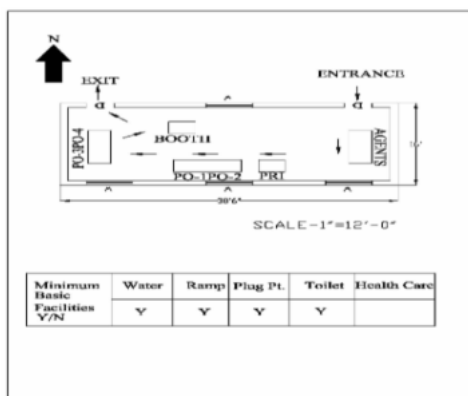

নির্বাচক নিবন্ধন আধিকারিকের স্বাক্ষর

Nazri Naksha

Google Map View

Polling Station Building Front View

Polling Station Front View

Cad View

Key MAP View

1 নাম : ইনজামামুল হক পিতার নাম: ফাইজুদ্দিন আহমেদ বাড়ির নং : n0123 বয়স : 29 লিঙ্গ : পুরুষ	ZMU1626258 ফটো উপলব্ধ	2 নাম : শিউলি খাতুন পিতার নাম: আইসুদ্দিন সেখ বাড়ির নং : n0123 বয়স : 30 লিঙ্গ : মহিলা	ZMU1626225 ফটো উপলব্ধ	3 নাম : বেদারুল ইসলাম পিতার নাম: আইসুদ্দিন সেখ বাড়ির নং : n0123 বয়স : 30 লিঙ্গ : পুরুষ	CKS3499647 ফটো উপলব্ধ
4 নাম : সুফেরা বিবি স্বামীর নাম: আইসুদ্দিন সেখ বাড়ির নং : n0123 বয়স : 56 লিঙ্গ : মহিলা	WB/07/049/633516 ফটো উপলব্ধ	5 নাম : আইসুদ্দিন বেগম পিতার নাম: জালালউদ্দিন সেখ বাড়ির নং : n0123 বয়স : 63 লিঙ্গ : পুরুষ	ZMU2704864 ফটো উপলব্ধ	6 নাম : মোঃ ফাইজুদ্দিন আহমেদ পিতার নাম: জালালউদ্দিন আহমেদ বাড়ির নং : n0123 বয়স : 63 লিঙ্গ : পুরুষ	CKS3124039 ফটো উপলব্ধ
7 নাম : মাইদুল সেখ পিতার নাম: আমির সেখ বাড়ির নং : n0123 বয়স : 28 লিঙ্গ : পুরুষ	ZMU1804301 ফটো উপলব্ধ	8 নাম : ফিরদৌসী খাতুন পিতার নাম: তোফাজ্জল সেখ বাড়ির নং : n0120 বয়স : 43 লিঙ্গ : মহিলা	ZMU1804327 ফটো উপলব্ধ	9 নাম : রোসনারা খাতুন স্বামীর নাম: মোঃ আব্দুস সাত্তার বাড়ির নং : n0145 বয়স : 37 লিঙ্গ : মহিলা	ZMU0750117 ফটো উপলব্ধ
10 নাম : ইকবাল হোসেন পিতার নাম: তৈমুর হোসেন বাড়ির নং : n0143 বয়স : 31 লিঙ্গ : পুরুষ	ZMU1391580 ফটো উপলব্ধ	11 নাম : আসনারা স্বামীর নাম: মাইমুল সেখ বাড়ির নং : n0143 বয়স : 60 লিঙ্গ : মহিলা	WB/07/049/633244 ফটো উপলব্ধ	12 নাম : মাইমুল পিতার নাম: উসমান বাড়ির নং : n0143 বয়স : 66 লিঙ্গ : পুরুষ	WB/07/049/633572 ফটো উপলব্ধ
13 নাম : সোনা বিবি অন্যান্য: সোহতুল সেখ বাড়ির নং : n0143 বয়স : 71 লিঙ্গ : মহিলা	WB/07/049/633041 ফটো উপলব্ধ	14 নাম : সাালেমা খাতুন পিতার নাম: এমাজুদ্দিন সেখ বাড়ির নং : n0139 বয়স : 30 লিঙ্গ : মহিলা	ZMU1520964 ফটো উপলব্ধ	15 নাম : রহিমা বিবি স্বামীর নাম: এমাজুদ্দিন সেখ বাড়ির নং : n0139 বয়স : 51 লিঙ্গ : মহিলা	WB/07/049/633032 ফটো উপলব্ধ
16 নাম : এমাজুদ্দিন সেখ পিতার নাম: ভিখু সেখ বাড়ির নং : n0139 বয়স : 56 লিঙ্গ : পুরুষ	WB/07/049/633049 ফটো উপলব্ধ	17 নাম : রাকিব সেখ পিতার নাম: রিয়াজুদ্দিন সেখ বাড়ির নং : n0139 বয়স : 40 লিঙ্গ : পুরুষ	ZMU0947648 ফটো উপলব্ধ	18 নাম : জয়দুল সেখ পিতার নাম: মোস্তাফিজ হোসেন বাড়ির নং : n0136 বয়স : 32 লিঙ্গ : পুরুষ	ZMU1391838 ফটো উপলব্ধ
19 নাম : গোলাম কিবরিয়া পিতার নাম: মোস্তাজ আলি বাড়ির নং : n0135 বয়স : 33 লিঙ্গ : পুরুষ	ZMU1391556 ফটো উপলব্ধ	20 নাম : রাসিদা বিবি স্বামীর নাম: মোস্তাজ আলি বাড়ির নং : n0135 বয়স : 53 লিঙ্গ : মহিলা	WB/07/049/633044 ফটো উপলব্ধ	21 নাম : দুলগ বিবি স্বামীর নাম: হাজী লোকমান হক বাড়ির নং : n0135 বয়স : 71 লিঙ্গ : মহিলা	WB/07/049/633691 ফটো উপলব্ধ
22 নাম : মজিবুর রহমান পিতার নাম: আব্দুল কাশিম বাড়ির নং : n0134 বয়স : 34 লিঙ্গ : পুরুষ	ZMU1093574 ফটো উপলব্ধ	23 নাম : মোরতুজ আলি পিতার নাম: আবু বাকুরা সেখ বাড়ির নং : n0133 বয়স : 43 লিঙ্গ : পুরুষ	ZMU2527125 ফটো উপলব্ধ	24 নাম : রাসেদা বিবি স্বামীর নাম: রফিকুল ইসলাম বাড়ির নং : n0133 বয়স : 52 লিঙ্গ : মহিলা	WB/07/049/633504 ফটো উপলব্ধ
25 নাম : ডালিম সেখ পিতার নাম: হাকিম সেখ বাড়ির নং : n0149 বয়স : 31 লিঙ্গ : পুরুষ	ZMU1520857 ফটো উপলব্ধ	26 নাম : নাজেমা বিবি স্বামীর নাম: মোস্তাফা সেখ বাড়ির নং : n0149 বয়স : 42 লিঙ্গ : মহিলা	CKS2713402 ফটো উপলব্ধ	27 নাম : শিউলী বিবি স্বামীর নাম: আব্বাসুদ্দিন বাড়ির নং : n0149 বয়স : 36 লিঙ্গ : মহিলা	ZMU1093855 ফটো উপলব্ধ
28 নাম : জলেনুর বেওয়া স্বামীর নাম: হাকিম বাড়ির নং : n0149 বয়স : 71 লিঙ্গ : মহিলা	WB/07/049/633533 ফটো উপলব্ধ	29 নাম : আসমা খাতুন পিতার নাম: নূর ইসলাম বাড়ির নং : n0242 বয়স : 30 লিঙ্গ : মহিলা	ZMU1804673 ফটো উপলব্ধ	30 নাম : নাসিমা খাতুন স্বামীর নাম: মোঃ মেরাজুল ইসলাম বাড়ির নং : n0245 বয়স : 28 লিঙ্গ : মহিলা	ZMU1804707 ফটো উপলব্ধ