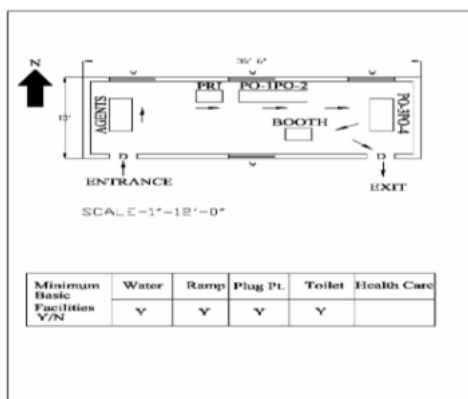

নির্বাচক নিবন্ধন আধিকারিকের স্বাক্ষর

Nazri Naksha

Google Map View

Polling Station Building Front View

Polling Station Front View

Cad View

Key MAP View

1 নাম : মমতাজ বেগম স্বামীর নাম : মহঃ আজিজুর রহমান বাড়ির নং : n0004 বয়স : 41 লিঙ্গ : মহিলা	CKS3387552 ফটো উপলব্ধ	2 নাম : মোহঃ আজিজুর রহমান পিতার নাম : মোহঃ মর্তুজা সেখ বাড়ির নং : n0004 বয়স : 54 লিঙ্গ : পুরুষ	WB/07/049/642046 ফটো উপলব্ধ	3 নাম : সোহাগী খাতুন স্বামীর নাম : উসমান গনি বাড়ির নং : n0067 বয়স : 28 লিঙ্গ : মহিলা	ZMU1719160 ফটো উপলব্ধ
4 নাম : কুলি খাতুন পিতার নাম : কামদীন সেখ বাড়ির নং : n0060 বয়স : 38 লিঙ্গ : মহিলা	ZMU1719152 ফটো উপলব্ধ	5 নাম : সাদ্দাম হোসেন পিতার নাম : বানদালী সেখ বাড়ির নং : n0063 বয়স : 30 লিঙ্গ : পুরুষ	ZMU1719137 ফটো উপলব্ধ	6 নাম : মোরশাদিন সেখ পিতার নাম : ককতাবুদ্দিন সেখ বাড়ির নং : n0062 বয়স : 30 লিঙ্গ : পুরুষ	ZMU1719129 ফটো উপলব্ধ
7 নাম : আনিসুর খাতুন স্বামীর নাম : সাদ্দাম হোসেন বাড়ির নং : n0063 বয়স : 38 লিঙ্গ : মহিলা	ZMU1719095 ফটো উপলব্ধ	8 নাম : মায়ী খাতুন পিতার নাম : জালাল সেখ বাড়ির নং : n0067 বয়স : 30 লিঙ্গ : মহিলা	ZMU1719079 ফটো উপলব্ধ	9 নাম : সাফিনা খাতুন স্বামীর নাম : ডালিম সেখ বাড়ির নং : n0062 বয়স : 28 লিঙ্গ : মহিলা	ZMU1719012 ফটো উপলব্ধ
10 নাম : ফরিদা খাতুন স্বামীর নাম : আকতার সেখ বাড়ির নং : n0056 বয়স : 28 লিঙ্গ : মহিলা	ZMU1719004 ফটো উপলব্ধ	11 নাম : তানজিয়া বিবি স্বামীর নাম : তাহির সেখ বাড়ির নং : n0062 বয়স : 36 লিঙ্গ : মহিলা	ZMU1719053 ফটো উপলব্ধ	12 নাম : তোতা সেখ পিতার নাম : আসিরুদ্দিন সেখ বাড়ির নং : n0068 বয়স : 35 লিঙ্গ : পুরুষ	ZMU1718980 ফটো উপলব্ধ
13 নাম : জমিলা বেওয়া স্বামীর নাম : ইদু সেখ বাড়ির নং : n0043 বয়স : 81 লিঙ্গ : মহিলা	WB/07/049/642010 ফটো উপলব্ধ	14 নাম : রেখা বিবি স্বামীর নাম : ইমায়ন সেখ বাড়ির নং : n0042 বয়স : 32 লিঙ্গ : মহিলা	ZMU1521301 ফটো উপলব্ধ	15 নাম : আব্দুল কাইয়ুম পিতার নাম : সাইদুল ইসলাম বাড়ির নং : n0042 বয়স : 32 লিঙ্গ : পুরুষ	ZMU1094168 ফটো উপলব্ধ
16 নাম : আকলেমা বিবি স্বামীর নাম : সাইদুল ইসলাম বাড়ির নং : n0042 বয়স : 57 লিঙ্গ : মহিলা	WB/07/049/297090 ফটো উপলব্ধ	17 নাম : জালিয়া বিবি স্বামীর নাম : মোঃ মতিউর রহমান বাড়ির নং : n0038 বয়স : 39 লিঙ্গ : মহিলা	ZMU1094358 ফটো উপলব্ধ	18 নাম : মোঃ মোতিউর রহমান পিতার নাম : সহেদ আলী বাড়ির নং : n0038 বয়স : 39 লিঙ্গ : পুরুষ	CKS3387578 ফটো উপলব্ধ
19 নাম : রোসনারা বিবি স্বামীর নাম : মফিজুল হক বাড়ির নং : n0038 বয়স : 38 লিঙ্গ : মহিলা	ZMU1094341 ফটো উপলব্ধ	20 নাম : মোঃ আলোমগীর আলম পিতার নাম : মোঃ নুরুল ইসলাম বাড়ির নং : n0034 বয়স : 31 লিঙ্গ : পুরুষ	ZMU1392075 ফটো উপলব্ধ	21 নাম : ফাইনুজ বিবি স্বামীর নাম : জালাল সেখ বাড়ির নং : n0034 বয়স : 38 লিঙ্গ : মহিলা	ZMU1521467 ফটো উপলব্ধ
22 নাম : রাজা সেখ পিতার নাম : মজিবুর সেখ বাড়ির নং : n0034 বয়স : 30 লিঙ্গ : পুরুষ	ZMU1626381 ফটো উপলব্ধ	23 নাম : কলিমুদ্দিন পিতার নাম : নুরুল ইসলাম বাড়ির নং : n0034 বয়স : 39 লিঙ্গ : পুরুষ	CKS3214186 ফটো উপলব্ধ	24 নাম : নাসিমা বিবি স্বামীর নাম : মঃ আলিম সেখ বাড়ির নং : n0034 বয়স : 41 লিঙ্গ : মহিলা	CKS3130689 ফটো উপলব্ধ
25 নাম : মঃ আলিম সেখ পিতার নাম : নুরুল ইসলাম বাড়ির নং : n0034 বয়স : 45 লিঙ্গ : পুরুষ	CKS2718815 ফটো উপলব্ধ	26 নাম : আসনারা বিবি স্বামীর নাম : তোফাজুল সেখ বাড়ির নং : n0034 বয়স : 44 লিঙ্গ : মহিলা	CKS2718823 ফটো উপলব্ধ	27 নাম : তোফাজুল পিতার নাম : নুরুল ইসলাম বাড়ির নং : n0034 বয়স : 55 লিঙ্গ : পুরুষ	WB/07/049/642327 ফটো উপলব্ধ
28 নাম : দেলবাহার বিবি স্বামীর নাম : নুরুল ইসলাম বাড়ির নং : n0034 বয়স : 71 লিঙ্গ : মহিলা	ZMU2701084 ফটো উপলব্ধ	29 নাম : সালেহার বিবি স্বামীর নাম : এরসাদ আলি বাড়ির নং : n0034 বয়স : 81 লিঙ্গ : মহিলা	ZMU1094200 ফটো উপলব্ধ	30 নাম : মোহঃ সেলিমুদ্দিন সেখ পিতার নাম : মোহঃ মজিবুদ্দিন সেখ বাড়ির নং : n0032 বয়স : 31 লিঙ্গ : পুরুষ	ZMU1392158 ফটো উপলব্ধ