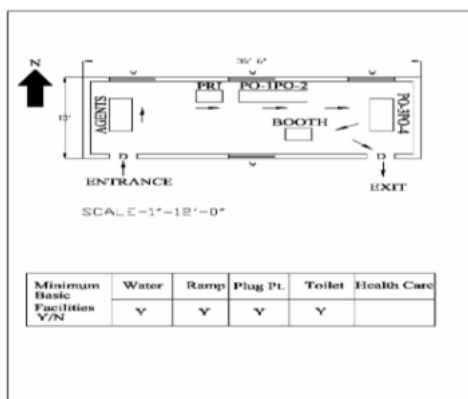

নির্বাচক নিবন্ধন আধিকারিকের স্বাক্ষর

Nazri Naksha

Google Map View

Polling Station Building Front View

Polling Station Front View

Cad View

Key MAP View

1	ZMU1805167	নাম : প্রসেনজিত মন্ডল পিতার নাম: সুরেন মন্ডল বাড়ির নং : n0278 বয়স : 28 লিঙ্গ : পুরুষ	ফটো উপলব্ধ	2	ZMU1272376	নাম : জোৎস্নারা খাতুন পিতার নাম: লালু সেখ বাড়ির নং : n0199 বয়স : 37 লিঙ্গ : মহিলা	ফটো উপলব্ধ	3	ZMU2495224	নাম : জয়ন্ত মন্ডল পিতার নাম: সুভাষ মন্ডল বাড়ির নং : এন00190 বয়স : 23 লিঙ্গ : পুরুষ	ফটো উপলব্ধ
4	ZMU2495042	নাম : সাগর মন্ডল পিতার নাম: রতন মন্ডল বাড়ির নং : এন00178 বয়স : 23 লিঙ্গ : পুরুষ	ফটো উপলব্ধ	5	ZMU2494490	নাম : ইন্দ্রজিৎ প্রামাণিক পিতার নাম: বিকাশ প্রামাণিক বাড়ির নং : এন0215 বয়স : 23 লিঙ্গ : পুরুষ	ফটো উপলব্ধ	6	ZMU2494847	নাম : সোনাটন মন্ডল পিতার নাম: সুধীর মন্ডল বাড়ির নং : এন00175 বয়স : 22 লিঙ্গ : পুরুষ	ফটো উপলব্ধ
7	ZMU2565828	নাম : ফিরোজ সেখ পিতার নাম: মাহান সেখ বাড়ির নং : এন0428 বয়স : 22 লিঙ্গ : পুরুষ	ফটো উপলব্ধ	8	ZMU1985217	নাম : রাজকুমার কর্মকার পিতার নাম: অশ্বিনী কর্মকার বাড়ির নং : এন0203 বয়স : 26 লিঙ্গ : পুরুষ	ফটো উপলব্ধ	9	ZMU2000701	নাম : সুজিত কর্মকার পিতার নাম: অশ্বিনী কর্মকার বাড়ির নং : এন0203 বয়স : 29 লিঙ্গ : পুরুষ	ফটো উপলব্ধ
10	ZMU2411536	নাম : অভিজিৎ কর্মকার পিতার নাম: অশ্বিনী কর্মকার বাড়ির নং : নং203 বয়স : 24 লিঙ্গ : পুরুষ	ফটো উপলব্ধ	11	ZMU2411411	নাম : নেতলা কর্মকার পিতার নাম: নিখিল কর্মকার বাড়ির নং : নং209 বয়স : 24 লিঙ্গ : মহিলা	ফটো উপলব্ধ	12	WB/06/040/534191	নাম : মমতা কর্মকার স্বামীর নাম: অশ্বিনী কর্মকার বাড়ির নং : n0203 বয়স : 44 লিঙ্গ : মহিলা	ফটো উপলব্ধ
13	CKS3452133	নাম : অশ্বিনী কর্মকার পিতার নাম: বলরাম কর্মকার বাড়ির নং : n0203 বয়স : 46 লিঙ্গ : পুরুষ	ফটো উপলব্ধ	14	WB/06/040/534190	নাম : রানী কর্মকার স্বামীর নাম: বলরাম কর্মকার বাড়ির নং : n0203 বয়স : 79 লিঙ্গ : মহিলা	ফটো উপলব্ধ	15	ZMU1094747	নাম : রাবন ঘোষ পিতার নাম: ক্ষিতিশ ঘোষ বাড়ির নং : n0156 বয়স : 37 লিঙ্গ : পুরুষ	ফটো উপলব্ধ
16	WB/07/049/642113	নাম : মঙ্গলা ঘোষ অন্যান্য: ধনপতি ঘোষ বাড়ির নং : n0157 বয়স : 66 লিঙ্গ : মহিলা	ফটো উপলব্ধ	17	CKS2719961	নাম : সমির ঘোষ পিতার নাম: ধনপতি ঘোষ বাড়ির নং : n0157 বয়স : 44 লিঙ্গ : পুরুষ	ফটো উপলব্ধ	18	ZMU1186048	নাম : পলি ঘোষ স্বামীর নাম: সমির ঘোষ বাড়ির নং : n0157 বয়স : 35 লিঙ্গ : মহিলা	ফটো উপলব্ধ
19	ZMU1392349	নাম : চন্দনা ঘোষ পিতার নাম: ধনপতি ঘোষ বাড়ির নং : n0157 বয়স : 31 লিঙ্গ : মহিলা	ফটো উপলব্ধ	20	WB/07/049/642343	নাম : চারু ঘোষ স্বামীর নাম: মানিক ঘোষ বাড়ির নং : n0158 বয়স : 71 লিঙ্গ : মহিলা	ফটো উপলব্ধ	21	CKS2719938	নাম : সঞ্জয় ঘোষ পিতার নাম: মানিক ঘোষ বাড়ির নং : n0158 বয়স : 51 লিঙ্গ : পুরুষ	ফটো উপলব্ধ
22	CKS3387644	নাম : বেবী ঘোষ স্বামীর নাম: সঞ্জয় ঘোষ বাড়ির নং : n0158 বয়স : 40 লিঙ্গ : মহিলা	ফটো উপলব্ধ	23	CKS3130150	নাম : ধনঞ্জয় ঘোষ পিতার নাম: মানিক ঘোষ বাড়ির নং : n0158 বয়স : 44 লিঙ্গ : পুরুষ	ফটো উপলব্ধ	24	CKS3387651	নাম : সুজাতা ঘোষ স্বামীর নাম: ধনঞ্জয় ঘোষ বাড়ির নং : n0158 বয়স : 39 লিঙ্গ : মহিলা	ফটো উপলব্ধ
25	ZMU1186055	নাম : বন্দনা ঘোষ স্বামীর নাম: লক্ষন ঘোষ বাড়ির নং : n0158 বয়স : 39 লিঙ্গ : মহিলা	ফটো উপলব্ধ	26	WB/07/049/642335	নাম : মঙ্গলা ঘোষ পিতার নাম: কৈলাশ ঘোষ বাড়ির নং : n0159 বয়স : 71 লিঙ্গ : পুরুষ	ফটো উপলব্ধ	27	WB/07/049/642344	নাম : রেখা ঘোষ স্বামীর নাম: মঙ্গলা ঘোষ বাড়ির নং : n0159 বয়স : 66 লিঙ্গ : মহিলা	ফটো উপলব্ধ
28	CKS3130093	নাম : মহাদেব ঘোষ পিতার নাম: মঙ্গলা ঘোষ বাড়ির নং : n0159 বয়স : 44 লিঙ্গ : পুরুষ	ফটো উপলব্ধ	29	CKS3130101	নাম : সাবিত্রী ঘোষ স্বামীর নাম: মহাদেব ঘোষ বাড়ির নং : n0159 বয়স : 41 লিঙ্গ : মহিলা	ফটো উপলব্ধ	30	CKS3130135	নাম : সনকা ঘোষ পিতার নাম: ক্ষিতীশ ঘোষ বাড়ির নং : n0156 বয়স : 43 লিঙ্গ : মহিলা	ফটো উপলব্ধ