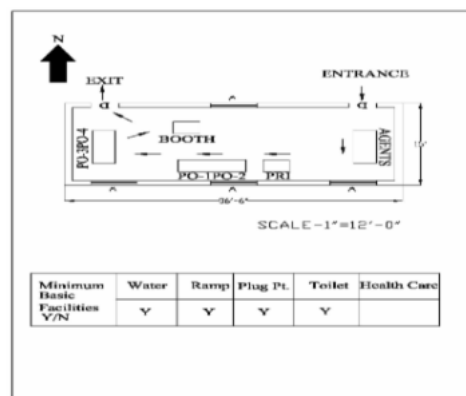

নির্বাচক নিবন্ধন আধিকারিকের স্বাক্ষর

Nazri Naksha

Google Map View

Polling Station Building Front View

Polling Station Front View

Cad View

Key MAP View

1 নাম : সুন্দর আলি পিতার নাম: গাজী রহমান বাড়ির নং : n0094 বয়স : 39 লিঙ্গ : পুরুষ	ZMU0762724 ফটো উপলব্ধ	2 নাম : রফিকুল ইসলাম পিতার নাম: সেরাজ সেখ বাড়ির নং : n0101 বয়স : 37 লিঙ্গ : পুরুষ	ZMU0948505 ফটো উপলব্ধ	3 নাম : তসলেমা বিবি স্বামীর নাম: মানজার সেখ বাড়ির নং : n0089 বয়স : 44 লিঙ্গ : মহিলা	CKS3137098 ফটো উপলব্ধ
4 নাম : মাঞ্জার পিতার নাম: গালিম বাড়ির নং : n0089 বয়স : 52 লিঙ্গ : পুরুষ	ZMU1212901 ফটো উপলব্ধ	5 নাম : নাদিরা স্বামীর নাম: মতিউর বাড়ির নং : n0089 বয়স : 53 লিঙ্গ : মহিলা	WB/07/049/657176 ফটো উপলব্ধ	6 নাম : নাসিমা বিবি স্বামীর নাম: মতিউর রহমান বাড়ির নং : n0089 বয়স : 56 লিঙ্গ : মহিলা	ZMU1417567 ফটো উপলব্ধ
7 নাম : সায়েমা পিতার নাম: গালিম বাড়ির নং : n0089 বয়স : 49 লিঙ্গ : মহিলা	WB/07/049/657189 ফটো উপলব্ধ	8 নাম : সামসুদ্দিন সেখ পিতার নাম: গালিম সেখ বাড়ির নং : n0089 বয়স : 33 লিঙ্গ : পুরুষ	ZMU1272707 ফটো উপলব্ধ	9 নাম : আমেনা বেওয়া স্বামীর নাম: গালিম বাড়ির নং : n0089 বয়স : 75 লিঙ্গ : মহিলা	ZMU2781482 ফটো উপলব্ধ
10 নাম : নুর আলম পিতার নাম: গাজী রহমান বাড়ির নং : n0094 বয়স : 41 লিঙ্গ : পুরুষ	ZMU0762716 ফটো উপলব্ধ	11 নাম : রাবিয়া বিবি স্বামীর নাম: আতাউর রহমান বাড়ির নং : n0093 বয়স : 57 লিঙ্গ : মহিলা	ZMU2534188 ফটো উপলব্ধ	12 নাম : শহরবানু বিবি স্বামীর নাম: নজর আলী বাড়ির নং : n0087 বয়স : 49 লিঙ্গ : মহিলা	WB/07/049/657442 ফটো উপলব্ধ
13 নাম : নজর পিতার নাম: জিনাতুল্লা বাড়ির নং : n0087 বয়স : 63 লিঙ্গ : পুরুষ	ZMU2768406 ফটো উপলব্ধ	14 নাম : হাবিবুল সেখ পিতার নাম: সেরাজুল সেখ বাড়ির নং : n0086 বয়স : 30 লিঙ্গ : পুরুষ	ZMU1522457 ফটো উপলব্ধ	15 নাম : হাওয়া বিবি স্বামীর নাম: সেরাজুল বাড়ির নং : n0086 বয়স : 50 লিঙ্গ : মহিলা	ZMU1522689 ফটো উপলব্ধ
16 নাম : সেরাজুল পিতার নাম: জিনাতুল্লা বাড়ির নং : n0086 বয়স : 56 লিঙ্গ : পুরুষ	WB/07/049/657388 ফটো উপলব্ধ	17 নাম : আব্দুস সালাম পিতার নাম: আব্দুল রাজ্জাক বাড়ির নং : n0056 বয়স : 27 লিঙ্গ : পুরুষ	ZMU1805621 ফটো উপলব্ধ	18 নাম : মতিউর রহমান পিতার নাম: আকবাস বাড়ির নং : n0115 বয়স : 29 লিঙ্গ : পুরুষ	ZMU1805605 ফটো উপলব্ধ
19 নাম : রহিম সেখ পিতার নাম: আলতাব সেখ বাড়ির নং : n0056 বয়স : 27 লিঙ্গ : পুরুষ	ZMU1805555 ফটো উপলব্ধ	20 নাম : সাবানা খাতুন পিতার নাম: নাসির সেখ বাড়ির নং : n0031 বয়স : 28 লিঙ্গ : মহিলা	ZMU1719954 ফটো উপলব্ধ	21 নাম : মোঃ মুকলেসুর রহমান পিতার নাম: সেরাজুল ইসলাম বাড়ির নং : n0120 বয়স : 30 লিঙ্গ : পুরুষ	ZMU1719947 ফটো উপলব্ধ
22 নাম : পিঙ্কি বিবি স্বামীর নাম: মিঠুন সেখ বাড়ির নং : n0126 বয়স : 32 লিঙ্গ : মহিলা	ZMU1719913 ফটো উপলব্ধ	23 নাম : তানজিলা খাতুন পিতার নাম: মোতিউর রহমান বাড়ির নং : n0089 বয়স : 30 লিঙ্গ : মহিলা	ZMU1719806 ফটো উপলব্ধ	24 নাম : নৈয়নুল হক পিতার নাম: ফরমান সেখ বাড়ির নং : n0005 বয়স : 55 লিঙ্গ : পুরুষ	WB/07/049/657405 ফটো উপলব্ধ
25 নাম : কাবির সেখ পিতার নাম: সেরাজুল সেখ বাড়ির নং : n0003 বয়স : 43 লিঙ্গ : পুরুষ	CKS3322773 ফটো উপলব্ধ	26 নাম : রুবি খাতুন স্বামীর নাম: ডালিম সেখ বাড়ির নং : n0038 বয়স : 31 লিঙ্গ : মহিলা	ZMU1393081 ফটো উপলব্ধ	27 নাম : আব্দুল সালাম পিতার নাম: সাতার আলি বাড়ির নং : n0059 বয়স : 44 লিঙ্গ : পুরুষ	ZMU0760140 ফটো উপলব্ধ
28 নাম : আলিআরা বিবি স্বামীর নাম: তৈমুর সেখ বাড়ির নং : n0122 বয়স : 53 লিঙ্গ : মহিলা	WB/07/049/657107 ফটো উপলব্ধ	29 নাম : মুকরেমা খাতুন স্বামীর নাম: রফিকুল ইসলাম বাড়ির নং : n0101 বয়স : 32 লিঙ্গ : মহিলা	ZMU1522671 ফটো উপলব্ধ	30 নাম : মোঃ সেলিমা খাতুন স্বামীর নাম: সাহারুল সেখ বাড়ির নং : n0056 বয়স : 28 লিঙ্গ : মহিলা	ZMU1845890 ফটো উপলব্ধ