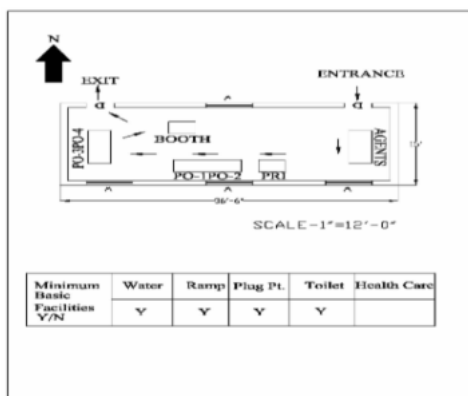

নির্বাচক নিবন্ধন আধিকারিকের স্বাক্ষর

Nazri Naksha

Google Map View

Polling Station Building Front View

Polling Station Front View

Cad View

Key MAP View

1 নাম : সুন্দর আলি পিতার নাম: গাজী রহমান বাড়ির নং : n0094 বয়স : 39 লিঙ্গ : পুরুষ	ZMU0762724 ফটো উপলব্ধ	2 নাম : রফিকুল ইসলাম পিতার নাম: সেরাজ সেখ বাড়ির নং : n0101 বয়স : 37 লিঙ্গ : পুরুষ	ZMU0948505 ফটো উপলব্ধ	3 নাম : তসলেমা বিবি স্বামীর নাম: মানজার সেখ বাড়ির নং : n0089 বয়স : 44 লিঙ্গ : মহিলা	CKS3137098 ফটো উপলব্ধ
4 নাম : মাঞ্জার পিতার নাম: গালিম বাড়ির নং : n0089 বয়স : 52 লিঙ্গ : পুরুষ	ZMU1212901 ফটো উপলব্ধ	5 নাম : নাদিরা স্বামীর নাম: মতিউর বাড়ির নং : n0089 বয়স : 53 লিঙ্গ : মহিলা	WB/07/049/657176 ফটো উপলব্ধ	6 নাম : নাসিমা বিবি স্বামীর নাম: মতিউর রহমান বাড়ির নং : n0089 বয়স : 56 লিঙ্গ : মহিলা	ZMU1417567 ফটো উপলব্ধ
7 নাম : সায়েমা পিতার নাম: গালিম বাড়ির নং : n0089 বয়স : 49 লিঙ্গ : মহিলা	WB/07/049/657189 ফটো উপলব্ধ	8 নাম : সামসুদ্দিন সেখ পিতার নাম: গালিম সেখ বাড়ির নং : n0089 বয়স : 33 লিঙ্গ : পুরুষ	ZMU1272707 ফটো উপলব্ধ	9 নাম : আমেনা বেওয়া স্বামীর নাম: গালিম বাড়ির নং : n0089 বয়স : 75 লিঙ্গ : মহিলা	ZMU2781482 ফটো উপলব্ধ
10 নাম : নুর আলম পিতার নাম: গাজী রহমান বাড়ির নং : n0094 বয়স : 41 লিঙ্গ : পুরুষ	ZMU0762716 ফটো উপলব্ধ	11 নাম : রাবিয়া বিবি স্বামীর নাম: আতাউর রহমান বাড়ির নং : n0093 বয়স : 57 লিঙ্গ : মহিলা	ZMU2534188 ফটো উপলব্ধ	12 নাম : শহরবানু বিবি স্বামীর নাম: নজর আলী বাড়ির নং : n0087 বয়স : 49 লিঙ্গ : মহিলা	WB/07/049/657442 ফটো উপলব্ধ
13 নাম : নজর পিতার নাম: জিনাতুল্লা বাড়ির নং : n0087 বয়স : 63 লিঙ্গ : পুরুষ	ZMU2768406 ফটো উপলব্ধ	14 নাম : হাবিবুল সেখ পিতার নাম: সেরাজুল সেখ বাড়ির নং : n0086 বয়স : 30 লিঙ্গ : পুরুষ	ZMU1522457 ফটো উপলব্ধ	15 নাম : হাওয়া বিবি স্বামীর নাম: সেরাজুল বাড়ির নং : n0086 বয়স : 50 লিঙ্গ : মহিলা	ZMU1522689 ফটো উপলব্ধ
16 নাম : সেরাজুল পিতার নাম: জিনাতুল্লা বাড়ির নং : n0086 বয়স : 56 লিঙ্গ : পুরুষ	WB/07/049/657388 ফটো উপলব্ধ	17 নাম : আব্দুস সালাম পিতার নাম: আব্দুল রাজ্জাক বাড়ির নং : n0056 বয়স : 27 লিঙ্গ : পুরুষ	ZMU1805621 ফটো উপলব্ধ	18 নাম : মতিউর রহমান পিতার নাম: আকবাস বাড়ির নং : n0115 বয়স : 29 লিঙ্গ : পুরুষ	ZMU1805605 ফটো উপলব্ধ
19 নাম : রহিম সেখ পিতার নাম: আলতাব সেখ বাড়ির নং : n0056 বয়স : 27 লিঙ্গ : পুরুষ	ZMU1805555 ফটো উপলব্ধ	20 নাম : সাবানা খাতুন পিতার নাম: নাসির সেখ বাড়ির নং : n0031 বয়স : 28 লিঙ্গ : মহিলা	ZMU1719954 ফটো উপলব্ধ	21 নাম : মোঃ মুকলেসুর রহমান পিতার নাম: সেরাজুল ইসলাম বাড়ির নং : n0120 বয়স : 30 লিঙ্গ : পুরুষ	ZMU1719947 ফটো উপলব্ধ
22 নাম : পিঙ্কি বিবি স্বামীর নাম: মিঠুন সেখ বাড়ির নং : n0126 বয়স : 32 লিঙ্গ : মহিলা	ZMU1719913 ফটো উপলব্ধ	23 নাম : তানজিলা খাতুন পিতার নাম: মোতিউর রহমান বাড়ির নং : n0089 বয়স : 30 লিঙ্গ : মহিলা	ZMU1719806 ফটো উপলব্ধ	24 নাম : নৈয়নুল হক পিতার নাম: ফরমান সেখ বাড়ির নং : n0005 বয়স : 55 লিঙ্গ : পুরুষ	WB/07/049/657405 ফটো উপলব্ধ
25 নাম : কাবির সেখ পিতার নাম: সেরাজুল সেখ বাড়ির নং : n0003 বয়স : 43 লিঙ্গ : পুরুষ	CKS3322773 ফটো উপলব্ধ	26 নাম : রুবি খাতুন স্বামীর নাম: ডালিম সেখ বাড়ির নং : n0038 বয়স : 31 লিঙ্গ : মহিলা	ZMU1393081 ফটো উপলব্ধ	27 নাম : আব্দুল সালাম পিতার নাম: সাতার আলি বাড়ির নং : n0059 বয়স : 44 লিঙ্গ : পুরুষ	ZMU0760140 ফটো উপলব্ধ
28 নাম : আলিআরা বিবি স্বামীর নাম: তৈমুর সেখ বাড়ির নং : n0122 বয়স : 53 লিঙ্গ : মহিলা	WB/07/049/657107 ফটো উপলব্ধ	29 নাম : মুকরেমা খাতুন স্বামীর নাম: রফিকুল ইসলাম বাড়ির নং : n0101 বয়স : 32 লিঙ্গ : মহিলা	ZMU1522671 ফটো উপলব্ধ	30 নাম : মোঃ সেলিমা খাতুন স্বামীর নাম: সাহারুল সেখ বাড়ির নং : n0056 বয়স : 28 লিঙ্গ : মহিলা	ZMU1845890 ফটো উপলব্ধ