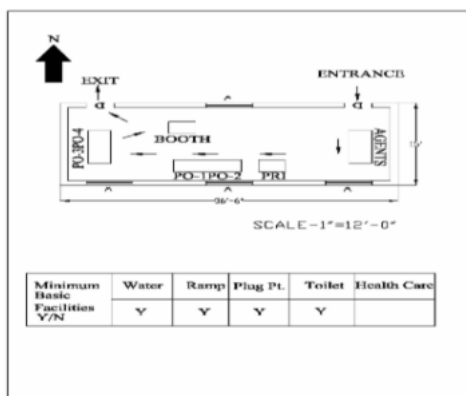

নির্বাচক নিবন্ধন আধিকারিকের স্বাক্ষর

Nazri Naksha

Google Map View

Polling Station Building Front View

Polling Station Front View

Cad View

Key MAP View

1 নাম : মামুনী মন্ডল স্বামীর নাম: কংসা মন্ডল বাড়ির নং : N0086 বয়স : 29 লিঙ্গ : মহিলা	ZMU2167278	ফটো উপলব্ধ	2 নাম : খতিজা বিবি স্বামীর নাম: আবদুল রহমান বাড়ির নং : n0237 বয়স : 101 লিঙ্গ : মহিলা	CKS2752129	ফটো উপলব্ধ	3 নাম : বেলি মন্ডল স্বামীর নাম: পবন মন্ডল বাড়ির নং : n0188 বয়স : 40 লিঙ্গ : মহিলা	ZMU1096049	ফটো উপলব্ধ
4 নাম : প্রতাপ মন্ডল পিতার নাম: গগন মন্ডল বাড়ির নং : n0086 বয়স : 38 লিঙ্গ : পুরুষ	ZMU1096841	ফটো উপলব্ধ	5 নাম : সুমিত্রা মন্ডল স্বামীর নাম: প্রতাপ মন্ডল বাড়ির নং : n0086 বয়স : 36 লিঙ্গ : মহিলা	ZMU1186949	ফটো উপলব্ধ	6 নাম : কংশ মন্ডল পিতার নাম: গগন মন্ডল বাড়ির নং : n0086 বয়স : 34 লিঙ্গ : পুরুষ	ZMU1523570	ফটো উপলব্ধ
7 নাম : দিগম্বর মন্ডল পিতার নাম: গগন মন্ডল বাড়ির নং : n0086 বয়স : 35 লিঙ্গ : পুরুষ	ZMU1096833	ফটো উপলব্ধ	8 নাম : সনকা মন্ডল পিতার নাম: সুরেশ মন্ডল বাড়ির নং : ৭০০০ বয়স : 32 লিঙ্গ : মহিলা	ZMU1275395	ফটো উপলব্ধ	9 নাম : দুর্গেশ মন্ডল পিতার নাম: মধু মন্ডল বাড়ির নং : n0142 বয়স : 70 লিঙ্গ : পুরুষ	ZMU2077758	ফটো উপলব্ধ
10 নাম : কাঞ্চন মন্ডল পিতার নাম: সুকুমার মন্ডল বাড়ির নং : n0134 বয়স : 35 লিঙ্গ : পুরুষ	ZMU0948976	ফটো উপলব্ধ	11 নাম : শ্যামল মন্ডল পিতার নাম: কার্তিক মন্ডল বাড়ির নং : n0065 বয়স : 36 লিঙ্গ : পুরুষ	ZMU1096890	ফটো উপলব্ধ	Q 12 নাম : রেনু মন্ডল স্বামীর নাম: খগেন মন্ডল বাড়ির নং : বয়স : 48 লিঙ্গ : মহিলা	CKS2055556	ফটো উপলব্ধ
13 নাম : আস্তিক মন্ডল পিতার নাম: নয়ন মন্ডল বাড়ির নং : n0085 বয়স : 32 লিঙ্গ : পুরুষ	ZMU1273119	ফটো উপলব্ধ	14 নাম : উদয় মন্ডল পিতার নাম: লক্ষীকান্ত মন্ডল বাড়ির নং : n0087 বয়স : 41 লিঙ্গ : পুরুষ	CKS3454188	ফটো উপলব্ধ	15 নাম : চম্পলা মন্ডল স্বামীর নাম: বিজয় মন্ডল বাড়ির নং : n0118 বয়স : 60 লিঙ্গ : মহিলা	ZMU2668416	ফটো উপলব্ধ
16 নাম : বীরেন মন্ডল পিতার নাম: বিনোদ মন্ডল বাড়ির নং : n0072 বয়স : 55 লিঙ্গ : পুরুষ	CKS3139383	ফটো উপলব্ধ	17 নাম : মানসী মন্ডল স্বামীর নাম: বিধান মন্ডল বাড়ির নং : n0072 বয়স : 31 লিঙ্গ : মহিলা	ZMU1523711	ফটো উপলব্ধ	18 নাম : নয়ন মন্ডল পিতার নাম: বোডন মন্ডল বাড়ির নং : n0085 বয়স : 66 লিঙ্গ : পুরুষ	CKS2055226	ফটো উপলব্ধ
19 নাম : মহাদেব মন্ডল পিতার নাম: নয়ন মন্ডল বাড়ির নং : n0085 বয়স : 36 লিঙ্গ : পুরুষ	ZMU1096999	ফটো উপলব্ধ	20 নাম : পলাশ মন্ডল পিতার নাম: ভাবেশ মন্ডল বাড়ির নং : এন0106 বয়স : 27 লিঙ্গ : পুরুষ	ZMU1999143	ফটো উপলব্ধ	21 নাম : জ্যোৎস্না মন্ডল স্বামীর নাম: আস্তিক মন্ডল বাড়ির নং : ৭০০৮৫ বয়স : 31 লিঙ্গ : মহিলা	ZMU1974708	ফটো উপলব্ধ
22 নাম : সৌরভ মন্ডল পিতার নাম: দিলীপ মন্ডল বাড়ির নং : ৭০০৮৮ বয়স : 25 লিঙ্গ : পুরুষ	ZMU1974740	ফটো উপলব্ধ	23 নাম : উষা মন্ডল স্বামীর নাম: সুব্রত মন্ডল বাড়ির নং : N0165 বয়স : 29 লিঙ্গ : মহিলা	ZMU2009009	ফটো উপলব্ধ	24 নাম : কাঞ্চন মন্ডল স্বামীর নাম: পলাশ মন্ডল বাড়ির নং : ৭০০৫৬ বয়স : 27 লিঙ্গ : মহিলা	ZMU1974765	ফটো উপলব্ধ
25 নাম : সোনামুনী মন্ডল পিতার নাম: অসুতোস মন্ডল বাড়ির নং : এন0103 বয়স : 25 লিঙ্গ : মহিলা	ZMU1941434	ফটো উপলব্ধ	26 নাম : চন্দনা মন্ডল স্বামীর নাম: নিখীল মন্ডল বাড়ির নং : n0034 বয়স : 48 লিঙ্গ : মহিলা	CKS2732568	ফটো উপলব্ধ	27 নাম : নিখীল মন্ডল পিতার নাম: গিরীশ মন্ডল বাড়ির নং : n0034 বয়স : 57 লিঙ্গ : পুরুষ	ZMU2669638	ফটো উপলব্ধ
28 নাম : সুস্মিতা মন্ডল মায়ের নাম: সনকা মন্ডল বাড়ির নং : এন0098 বয়স : 25 লিঙ্গ : মহিলা	ZMU1943315	ফটো উপলব্ধ	29 নাম : কালিপদ মন্ডল পিতার নাম: সতীশ মন্ডল বাড়ির নং : এন0047 বয়স : 66 লিঙ্গ : পুরুষ	WB/07/049/660764	ফটো উপলব্ধ	30 নাম : উত্তম মন্ডল পিতার নাম: কালিপদ মন্ডল বাড়ির নং : n0047 বয়স : 42 লিঙ্গ : পুরুষ	CKS3392255	ফটো উপলব্ধ