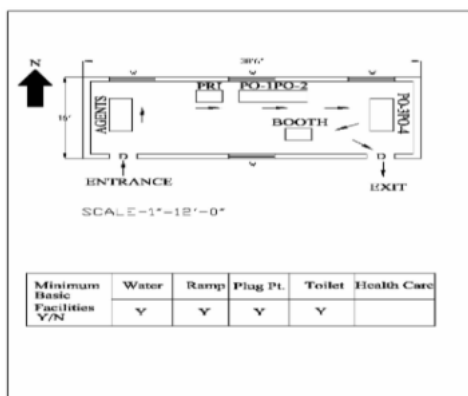

নির্বাচক নিবন্ধন আধিকারিকের স্বাক্ষর

Nazri Naksha

Google Map View

Polling Station Building Front View

Polling Station Front View

Cad View

Key MAP View

1 নাম : সরিফন বিবি স্বামীর নাম: জামাল সেখ বাড়ির নং : n0005 বয়স : 56 লিঙ্গ : মহিলা ফটো উপলব্ধ	WB/07/049/636446	2 নাম : আয়েসা বিবি স্বামীর নাম: আইজুল হক বাড়ির নং : n0006 বয়স : 36 লিঙ্গ : মহিলা ফটো উপলব্ধ	ZMU1097385	3 নাম : রহমত আলি পিতার নাম: আফান আলি বাড়ির নং : n0006 বয়স : 36 লিঙ্গ : পুরুষ ফটো উপলব্ধ	CKS3499738
4 নাম : সাদিরুল ইসলাম পিতার নাম: আফান সেখ বাড়ির নং : n0006 বয়স : 35 লিঙ্গ : পুরুষ ফটো উপলব্ধ	ZMU1720952	5 নাম : আইজুল হক পিতার নাম: সেতাব সেখ বাড়ির নং : n0006 বয়স : 51 লিঙ্গ : পুরুষ ফটো উপলব্ধ	CKS1903046	6 নাম : জামাল সেখ পিতার নাম: কিশমত সেখ বাড়ির নং : n0005 বয়স : 52 লিঙ্গ : পুরুষ ফটো উপলব্ধ	ZMU2036069
7 নাম : আদিরুল ইসলাম পিতার নাম: মইমুর সেখ বাড়ির নং : N0008 বয়স : 31 লিঙ্গ : পুরুষ ফটো উপলব্ধ	ZMU1847995	8 নাম : অমিত সরকার পিতার নাম: কৃষ্ণলাল সরকার বাড়ির নং : N0017 বয়স : 26 লিঙ্গ : পুরুষ ফটো উপলব্ধ	ZMU1847847	9 নাম : সিণ্টু মণ্ডল পিতার নাম: অর্জুন মণ্ডল বাড়ির নং : N0013 বয়স : 26 লিঙ্গ : পুরুষ ফটো উপলব্ধ	ZMU1847870
10 নাম : বারকাত আলি পিতার নাম: রিয়াজুদ্দিন সেখ বাড়ির নং : n0003 বয়স : 37 লিঙ্গ : পুরুষ ফটো উপলব্ধ	CKS3451853	11 নাম : লালমন বিবি স্বামীর নাম: আফান আলি বাড়ির নং : n0006 বয়স : 61 লিঙ্গ : মহিলা ফটো উপলব্ধ	CKS1037951	12 নাম : আদরী বিবি স্বামীর নাম: বাকার সেখ বাড়ির নং : n0003 বয়স : 40 লিঙ্গ : মহিলা ফটো উপলব্ধ	CKS3386661
13 নাম : খাইরুননেশা পিতার নাম: গোলাম রাব্বানী বাড়ির নং : নং109 বয়স : 26 লিঙ্গ : মহিলা ফটো উপলব্ধ	ZMU2336030	14 নাম : রহিমা বেওয়া স্বামীর নাম: মইমুর সেখ বাড়ির নং : n0008 বয়স : 72 লিঙ্গ : মহিলা ফটো উপলব্ধ	ZMU2294387	15 নাম : জাহির সেখ পিতার নাম: মইমুর সেখ বাড়ির নং : n0008 বয়স : 39 লিঙ্গ : পুরুষ ফটো উপলব্ধ	CKS3386679
16 নাম : বাকার সেখ পিতার নাম: রিয়াজুদ্দিন সেখ বাড়ির নং : n0003 বয়স : 50 লিঙ্গ : পুরুষ ফটো উপলব্ধ	ZMU2151686	17 নাম : সমির মন্ডল পিতার নাম: কৃষ্ণ মন্ডল বাড়ির নং : N0214 বয়স : 25 লিঙ্গ : পুরুষ ফটো উপলব্ধ	ZMU2009199	18 নাম : ফারিদা বিবি স্বামীর নাম: শুকুরুদ্দিন সেখ বাড়ির নং : n0008 বয়স : 38 লিঙ্গ : মহিলা ফটো উপলব্ধ	CKS3499746
19 নাম : শুকুরুদ্দিন সেখ পিতার নাম: মইমুর সেখ বাড়ির নং : n0008 বয়স : 42 লিঙ্গ : পুরুষ ফটো উপলব্ধ	CKS2714137	20 নাম : জোসনারা বিবি স্বামীর নাম: আব্দুস সালাম বাড়ির নং : এন000 বয়স : 32 লিঙ্গ : মহিলা ফটো উপলব্ধ	ZMU2479244	21 নাম : অমর মন্ডল পিতার নাম: কৃষ্ণ মন্ডল বাড়ির নং : এন0214 বয়স : 23 লিঙ্গ : পুরুষ ফটো উপলব্ধ	ZMU2489847
22 নাম : রবি সেখ পিতার নাম: রিয়াজুদ্দিন সেখ বাড়ির নং : n0003 বয়স : 40 লিঙ্গ : পুরুষ ফটো উপলব্ধ	CKS1902360	23 নাম : সরিফ আহমেদ পিতার নাম: শুকুরুদ্দিন সেখ বাড়ির নং : এন0 বয়স : 21 লিঙ্গ : পুরুষ ফটো উপলব্ধ	ZMU2562171	24 নাম : সিমা মন্ডল স্বামীর নাম: সমির মন্ডল বাড়ির নং : এন0214 বয়স : 28 লিঙ্গ : মহিলা ফটো উপলব্ধ	IJ0971325
25 নাম : হবিবুর রহমান পিতার নাম: রিয়াজুদ্দিন সেখ বাড়ির নং : n0003 বয়স : 51 লিঙ্গ : পুরুষ ফটো উপলব্ধ	ZMU2635316	26 নাম : সাদ্দাম হোসেন পিতার নাম: মোহ জামাল সেখ বাড়ির নং : N0005 বয়স : 27 লিঙ্গ : পুরুষ ফটো উপলব্ধ	ZMU1847946	27 নাম : মতিউর রহমান মায়ের নাম: মইমুর সেখ বাড়ির নং : এন0110 বয়স : 36 লিঙ্গ : পুরুষ ফটো উপলব্ধ	ZMU1097302
28 নাম : আমেনা খাতুন স্বামীর নাম: নাজমুল হক বাড়ির নং : নং110 বয়স : 24 লিঙ্গ : মহিলা ফটো উপলব্ধ	ZMU2331098	29 নাম : মাসুম আখতার পিতার নাম: মসিবর রহমান বাড়ির নং : এন0103 বয়স : 23 লিঙ্গ : পুরুষ ফটো উপলব্ধ	ZMU2490357	30 নাম : সমিমা আখতার অন্যান্য: জিন্দারা খাতুন বাড়ির নং : এন0110 বয়স : 35 লিঙ্গ : পুরুষ ফটো উপলব্ধ	ZMU2488823