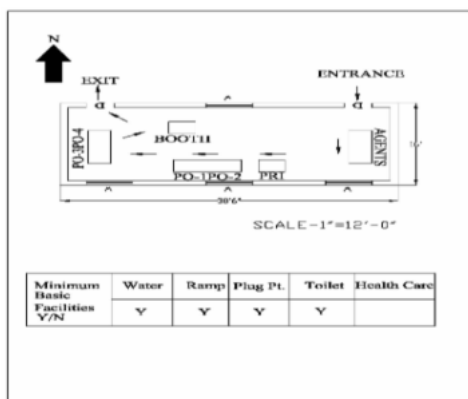

নির্বাচক নিবন্ধন আধিকারিকের স্বাক্ষর

Nazri Naksha

Google Map View

Polling Station Building Front View

Polling Station Front View

Cad View

Key MAP View

| | | | | | |
|---|--------------------------|---|--------------------------|---|--------------------------|
| 1 নাম : রোফিনা বিবি স্বামীর নাম: লুৎফল সেখ বাড়ির নং : n0029 বয়স : 37 লিঙ্গ : মহিলা | ZMU0949446 ফটো উপলব্ধ | 2 নাম : তোতা মিয়া স্বামীর নাম: আব্দুল সেখ বাড়ির নং : n0029 বয়স : 30 লিঙ্গ : পুরুষ | ZMU1098508 ফটো উপলব্ধ | 3 নাম : কদবানু বিবি স্বামীর নাম: আবদুল সেখ বাড়ির নং : n0029 বয়স : 66 লিঙ্গ : মহিলা | CKS1042423 ফটো উপলব্ধ |
| 4 নাম : আবদুল সেখ পিতার নাম: এশারুদ্দিন সেখ বাড়ির নং : n0029 বয়স : 71 লিঙ্গ : পুরুষ | CKS1042415 ফটো উপলব্ধ | 5 নাম : লিলি খাতুন স্বামীর নাম: তৈমুর হোসেন বাড়ির নং : n0013 বয়স : 30 লিঙ্গ : মহিলা | ZMU1629005 ফটো উপলব্ধ | 6 নাম : জলেনুর বিবি স্বামীর নাম: মহিবুর সেখ বাড়ির নং : n0013 বয়স : 56 লিঙ্গ : মহিলা | CKS1042563 ফটো উপলব্ধ |
| 7 নাম : আমনুর বিবি স্বামীর নাম: তাজামুল সেখ বাড়ির নং : n0029 বয়স : 30 লিঙ্গ : মহিলা | ZMU0776179 ফটো উপলব্ধ | 8 নাম : মহিবুর শেখ পিতার নাম: আহম্মদ আলি বাড়ির নং : n0013 বয়স : 61 লিঙ্গ : পুরুষ | CKS1042555 ফটো উপলব্ধ | 9 নাম : তৈমুর হোসেন পিতার নাম: মহিবুর সেখ বাড়ির নং : n0013 বয়স : 30 লিঙ্গ : পুরুষ | ZMU1629021 ফটো উপলব্ধ |
| 10 নাম : এনামুল হক পিতার নাম: মজলু হক বাড়ির নং : n0019 বয়স : 29 লিঙ্গ : পুরুষ | ZMU1721422 ফটো উপলব্ধ | 11 নাম : মৈমুর হোসেন পিতার নাম: মহিবুর সেখ বাড়ির নং : n0013 বয়স : 28 লিঙ্গ : পুরুষ | ZMU1721448 ফটো উপলব্ধ | 12 নাম : লুতফালু সেখ পিতার নাম: আব্দুল সেখ বাড়ির নং : n0029 বয়স : 28 লিঙ্গ : পুরুষ | CKS3126695 ফটো উপলব্ধ |
| 13 নাম : নাজেমা খাতুন পিতার নাম: ইসমাইল সেখ বাড়ির নং : N0031 বয়স : 28 লিঙ্গ : মহিলা | ZMU1848282 ফটো উপলব্ধ | 14 নাম : রুবিনুর খাতুন পিতার নাম: জাকির হোসেন বাড়ির নং : N0018 বয়স : 27 লিঙ্গ : মহিলা | ZMU1848332 ফটো উপলব্ধ | 15 নাম : আবু সুফিয়ান পিতার নাম: জাকির হোসেন বাড়ির নং : N0018 বয়স : 26 লিঙ্গ : পুরুষ | ZMU1848340 ফটো উপলব্ধ |
| 16 নাম : রুকসানা খাতুন স্বামীর নাম: আব্দুল বারি বাড়ির নং : N0030 বয়স : 28 লিঙ্গ : মহিলা | ZMU1848365 ফটো উপলব্ধ | 17 নাম : মাসফেরা বিবি স্বামীর নাম: তোতা মিঞা বাড়ির নং : n0029 বয়স : 32 লিঙ্গ : মহিলা | ZMU1524305 ফটো উপলব্ধ | 18 নাম : লাইলি বিবি স্বামীর নাম: সোরিফ. সেখ বাড়ির নং : n0012 বয়স : 45 লিঙ্গ : মহিলা | CKS2051688 ফটো উপলব্ধ |
| 19 নাম : সানাউল বুক পিতার নাম: মজলু হক বাড়ির নং : n0019 বয়স : 33 লিঙ্গ : পুরুষ | ZMU1524230 ফটো উপলব্ধ | 20 নাম : অনজুরা বিবি স্বামীর নাম: লালবাহাদুর সেখ বাড়ির নং : n0013 বয়স : 34 লিঙ্গ : মহিলা | ZMU1273473 ফটো উপলব্ধ | 21 নাম : মজলু হক পিতার নাম: গোধন সেখ বাড়ির নং : n0019 বয়স : 63 লিঙ্গ : পুরুষ | CKS3384922 ফটো উপলব্ধ |
| 22 নাম : খোসজান বিবি স্বামীর নাম: মজলু হক বাড়ির নং : n0019 বয়স : 58 লিঙ্গ : মহিলা | CKS1042456 ফটো উপলব্ধ | 23 নাম : লালবাহাদুর সেখ পিতার নাম: মহিবুর সেখ বাড়ির নং : n0013 বয়স : 32 লিঙ্গ : পুরুষ | ZMU1273481 ফটো উপলব্ধ | 24 নাম : জিয়াউল বুক পিতার নাম: আব্দুল সেখ বাড়ির নং : n0029 বয়স : 42 লিঙ্গ : পুরুষ | CKS3126711 ফটো উপলব্ধ |
| 25 নাম : হীরা বিবি স্বামীর নাম: জিয়াউল হক বাড়ির নং : n0029 বয়স : 35 লিঙ্গ : মহিলা | CKS3129525 ফটো উপলব্ধ | 26 নাম : সোনামুন্না খাতুন স্বামীর নাম: তোসিবুর রহমান বাড়ির নং : এন0188 বয়স : 23 লিঙ্গ : মহিলা | ZMU2552198 ফটো উপলব্ধ | 27 নাম : তাজামুল সেখ পিতার নাম: আব্দুল সেখ বাড়ির নং : n0029 বয়স : 42 লিঙ্গ : মহিলা | CKS3126687 ফটো উপলব্ধ |
| 28 নাম : রহিমা স্বামীর নাম: জিয়াউল হক বাড়ির নং : এন0095 বয়স : 35 লিঙ্গ : মহিলা | ZMU2068062 ফটো উপলব্ধ | 29 নাম : হেনা খাতুন স্বামীর নাম: সামিম আক্তার বাড়ির নং : এন0149 বয়স : 21 লিঙ্গ : মহিলা | ZMU2632487 ফটো উপলব্ধ | 30 নাম : হামদুল সেখ পিতার নাম: নিয়াজুদ্দিন সেখ বাড়ির নং : N0149 বয়স : 26 লিঙ্গ : পুরুষ | ZMU1974310 ফটো উপলব্ধ |