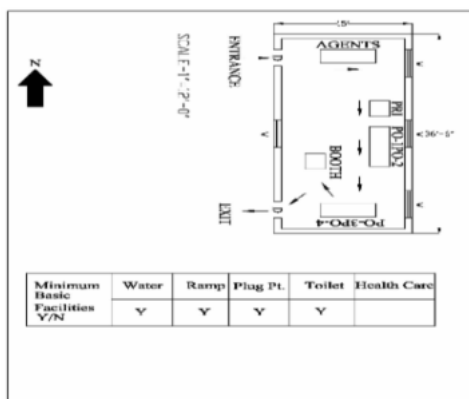

নির্বাচক নিবন্ধন আধিকারিকের স্বাক্ষর

Nazri Naksha

Google Map View

Polling Station Building Front View

Polling Station Front View

Cad View

Key MAP View

1 নাম : মলিনা বিবি স্বামীর নাম: আনারকল বাড়ির নং : n0020 বয়স : 42 লিঙ্গ : মহিলা	CKS2911535 ফটো উপলব্ধ	2 নাম : মুকতারুল হক স্বামীর নাম: সিনাউল সেখ বাড়ির নং : n0020 বয়স : 40 লিঙ্গ : মহিলা	ZMU1130566 ফটো উপলব্ধ	3 নাম : দুলালী বেওয়া স্বামীর নাম: সাজ্জাত বাড়ির নং : n0011 বয়স : 77 লিঙ্গ : মহিলা	CKS2911576 ফটো উপলব্ধ
4 নাম : মোসাঃ তাজিনুর স্বামীর নাম: জুলমত বাড়ির নং : n0011 বয়স : 42 লিঙ্গ : মহিলা	CKS2911600 ফটো উপলব্ধ	5 নাম : জুলমত সেখ পিতার নাম: সাজ্জাত সেখ বাড়ির নং : n0011 বয়স : 44 লিঙ্গ : পুরুষ	CKS2911592 ফটো উপলব্ধ	6 নাম : সাহানারা খাতুন স্বামীর নাম: সুকুর্দি সেখ বাড়ির নং : n0001 বয়স : 30 লিঙ্গ : মহিলা	ZMU1655539 ফটো উপলব্ধ
7 নাম : গোলাব সেখ সেখ পিতার নাম: সাজ্জাত সেখ বাড়ির নং : n0011 বয়স : 40 লিঙ্গ : পুরুষ	ZMU1130558 ফটো উপলব্ধ	8 নাম : অহিদা খাতুন পিতার নাম: আলীউদ্দিন সেখ বাড়ির নং : 208 বয়স : 33 লিঙ্গ : মহিলা	ZMU1130541 ফটো উপলব্ধ	9 নাম : সোনাতন মন্ডল পিতার নাম: ডুবু মন্ডল বাড়ির নং : n0315 বয়স : 28 লিঙ্গ : পুরুষ	ZMU1817147 ফটো উপলব্ধ
10 নাম : জুলি পারভিন স্বামীর নাম: মেকাউর সেখ বাড়ির নং : n0001 বয়স : 30 লিঙ্গ : মহিলা	ZMU1655497 ফটো উপলব্ধ	11 নাম : মেকাউর সেখ পিতার নাম: ইদ্রীশ সেখ বাড়ির নং : n0001 বয়স : 30 লিঙ্গ : পুরুষ	ZMU0991331 ফটো উপলব্ধ	12 নাম : মুরসেদ সেখ পিতার নাম: মাজেদ সেখ বাড়ির নং : n0008 বয়স : 25 লিঙ্গ : পুরুষ	ZMU2485167 ফটো উপলব্ধ
13 নাম : সেনাউল সেখ পিতার নাম: সিকিমুদ্দিন সেখ বাড়ির নং : n0020 বয়স : 42 লিঙ্গ : পুরুষ	CKS2911543 ফটো উপলব্ধ	14 নাম : আনারকল সেখ মায়ের নাম: সাইনুর বিবি বাড়ির নং : n0020 বয়স : 57 লিঙ্গ : পুরুষ	CKS2911527 ফটো উপলব্ধ	15 নাম : লক্ষ্মী চৌধুরী স্বামীর নাম: দিলীপ চৌধুরী বাড়ির নং : n0186 বয়স : 55 লিঙ্গ : মহিলা	ZMU2244655 ফটো উপলব্ধ
16 নাম : রুমা কুমারী স্বামীর নাম: প্রসেনজিৎ সাহা বাড়ির নং : . বয়স : 35 লিঙ্গ : মহিলা	ZMU2327104 ফটো উপলব্ধ	17 নাম : সীলা কুমারী সাহা স্বামীর নাম: মিতুন সাহা বাড়ির নং : নং00 বয়স : 23 লিঙ্গ : মহিলা	ZMU2484418 ফটো উপলব্ধ	18 নাম : আদিত্য কর্মকার পিতার নাম: দীপক কর্মকার বাড়ির নং : n00254 বয়স : 23 লিঙ্গ : পুরুষ	ZMU2430320 ফটো উপলব্ধ
19 নাম : দীপক কর্মকার পিতার নাম: সুধীর কর্মকার বাড়ির নং : n0254 বয়স : 49 লিঙ্গ : পুরুষ	ZMU2078681 ফটো উপলব্ধ	20 নাম : সঙ্গীতা কর্মকার স্বামীর নাম: দীপক কর্মকার বাড়ির নং : n0254 বয়স : 42 লিঙ্গ : মহিলা	CKS2350148 ফটো উপলব্ধ	21 নাম : প্রসেনজিৎ কর্মকার পিতার নাম: সুধীর কর্মকার বাড়ির নং : n0254 বয়স : 38 লিঙ্গ : পুরুষ	CKS3181781 ফটো উপলব্ধ
22 নাম : বুল্টি কর্মকার স্বামীর নাম: প্রসেনজিৎ কর্মকার বাড়ির নং : n0363 বয়স : 27 লিঙ্গ : মহিলা	ZMU1934553 ফটো উপলব্ধ	23 নাম : বাবলী কর্মকার স্বামীর নাম: স্বপন কর্মকার বাড়ির নং : n0254 বয়স : 39 লিঙ্গ : মহিলা	CKS3290368 ফটো উপলব্ধ	24 নাম : স্বপন কর্মকার পিতার নাম: সুধীর কর্মকার বাড়ির নং : n0254 বয়স : 54 লিঙ্গ : পুরুষ	WB/07/049/066586 ফটো উপলব্ধ
25 নাম : চিনারানী কর্মকার স্বামীর নাম: সুধীর কর্মকার বাড়ির নং : n0254 বয়স : 76 লিঙ্গ : মহিলা	WB/07/049/066585 ফটো উপলব্ধ	26 নাম : আব্দুল করিম পিতার নাম: মহম্মদ আসতারুল সেখ বাড়ির নং : নং00 বয়স : 22 লিঙ্গ : পুরুষ	ZMU2487338 ফটো উপলব্ধ	27 নাম : রুমেল্লা খাতুন স্বামীর নাম: খুরসেদ সেখ বাড়ির নং : নং00 বয়স : 24 লিঙ্গ : মহিলা	ZMU2485431 ফটো উপলব্ধ
28 নাম : হাজেরা খাতুন স্বামীর নাম: মোহাঃ ফিটু সেখ বাড়ির নং : n0307 বয়স : 31 লিঙ্গ : মহিলা	ZMU1753995 ফটো উপলব্ধ	29 নাম : আমিনা খাতুন পিতার নাম: ইম্মাত সেখ বাড়ির নং : n0290 বয়স : 20 লিঙ্গ : মহিলা	ZMU1753730 ফটো উপলব্ধ	30 নাম : বীলিক গুহা স্বামীর নাম: রাজু চৌধুরী বাড়ির নং : . বয়স : 24 লিঙ্গ : মহিলা	ZMU2333037 ফটো উপলব্ধ