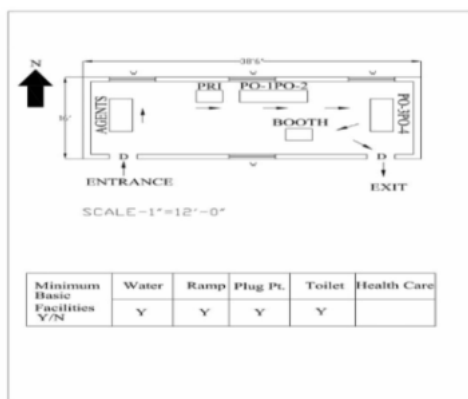

নির্বাচক নিবন্ধন আধিকারিকের স্বাক্ষর

Nazri Naksha

Google Map View

Polling Station Building Front View

Polling Station Front View

Cad View

Key MAP View

1 নাম : মর্জিনা স্বামীর নাম: আব্দুল সালাম বাড়ির নং : n0088 বয়স : 56 লিঙ্গ : মহিলা	WB/07/049/648274	ফটো উপলব্ধ	2 নাম : আনিকুল সেখ পিতার নাম: আব্দুল সালাম বাড়ির নং : n0088 বয়স : 30 লিঙ্গ : পুরুষ	CKS3133188	ফটো উপলব্ধ	3 নাম : পারভিন বিবি স্বামীর নাম: আনিকুল সেখ বাড়ির নং : n0088 বয়স : 30 লিঙ্গ : মহিলা	ZMU0950063	ফটো উপলব্ধ
4 নাম : জাকির হোসেন পিতার নাম: আব্দুল সালাম বাড়ির নং : n0088 বয়স : 33 লিঙ্গ : পুরুষ	ZMU1188374	ফটো উপলব্ধ	5 নাম : সাহানাজ খাতুন স্বামীর নাম: জাকির হোসেন বাড়ির নং : n0088 বয়স : 32 লিঙ্গ : মহিলা	ZMU1525294	ফটো উপলব্ধ	6 নাম : মনিরুল সেখ পিতার নাম: আব্দুল সালাম বাড়ির নং : n0088 বয়স : 33 লিঙ্গ : পুরুষ	ZMU1395086	ফটো উপলব্ধ
7 নাম : আসরাফুল হক পিতার নাম: আলি হোসেন বাড়ির নং : n0092 বয়স : 43 লিঙ্গ : পুরুষ	CKS2724623	ফটো উপলব্ধ	8 নাম : বিশারত সেখ পিতার নাম: সৈয়দালী বাড়ির নং : n0091 বয়স : 56 লিঙ্গ : পুরুষ	WB/07/049/648526	ফটো উপলব্ধ	9 নাম : রাজিবুল সেখ পিতার নাম: মাইমুল সেখ বাড়ির নং : n0090 বয়স : 43 লিঙ্গ : পুরুষ	ZMU1525112	ফটো উপলব্ধ
10 নাম : কায়েমা বিবি স্বামীর নাম: নাজিবুল সেখ বাড়ির নং : n0090 বয়স : 43 লিঙ্গ : মহিলা	ZMU1099357	ফটো উপলব্ধ	11 নাম : সেখ মাইমুল পিতার নাম: আসমত সেখ বাড়ির নং : n0090 বয়স : 66 লিঙ্গ : পুরুষ	WB/07/049/648499	ফটো উপলব্ধ	12 নাম : হাওয়া স্বামীর নাম: আসমত সেখ বাড়ির নং : n0090 বয়স : 91 লিঙ্গ : মহিলা	WB/07/049/648371	ফটো উপলব্ধ
13 নাম : আঞ্জেলিা বিবি স্বামীর নাম: বাহার সেখ বাড়ির নং : n0089 বয়স : 76 লিঙ্গ : মহিলা	ZMU2743284	ফটো উপলব্ধ	14 নাম : হামিদুল রহমান পিতার নাম: মতজা হোসেন বাড়ির নং : n0135 বয়স : 30 লিঙ্গ : পুরুষ	ZMU1525104	ফটো উপলব্ধ	15 নাম : জলি বিবি স্বামীর নাম: মাইমুল সেখ বাড়ির নং : n0135 বয়স : 30 লিঙ্গ : মহিলা	ZMU1395094	ফটো উপলব্ধ
16 নাম : মোস্তাফা খাতুন স্বামীর নাম: হাসানজামান সেখ বাড়ির নং : n0222 বয়স : 38 লিঙ্গ : মহিলা	ZMU1096130	ফটো উপলব্ধ	17 নাম : অসিম রানা পিতার নাম: এস্তাজ আলি বাড়ির নং : n0197 বয়স : 31 লিঙ্গ : পুরুষ	ZMU1395334	ফটো উপলব্ধ	18 নাম : নুরসেনা বিবি স্বামীর নাম: মোরাজুল সেখ বাড়ির নং : n0197 বয়স : 43 লিঙ্গ : মহিলা	CKS3133469	ফটো উপলব্ধ
19 নাম : মোরাজুল সেখ পিতার নাম: কলিমুদ্দিন সেখ বাড়ির নং : n0197 বয়স : 45 লিঙ্গ : পুরুষ	CKS2002327	ফটো উপলব্ধ	20 নাম : সাজাহান সেখ পিতার নাম: মোস্তাফা সেখ বাড়ির নং : n0197 বয়স : 33 লিঙ্গ : পুরুষ	ZMU1395391	ফটো উপলব্ধ	21 নাম : সালেহা স্বামীর নাম: মোজাফফার হোসেন বাড়ির নং : n0134 বয়স : 71 লিঙ্গ : মহিলা	WB/07/049/648296	ফটো উপলব্ধ
22 নাম : জামিরুল সেখ পিতার নাম: নাজিবুল সেখ বাড়ির নং : n0174 বয়স : 30 লিঙ্গ : পুরুষ	ZMU1524891	ফটো উপলব্ধ	23 নাম : তারিখ আক্তার সেখ পিতার নাম: নাজিবুল সেখ বাড়ির নং : n0174 বয়স : 30 লিঙ্গ : পুরুষ	ZMU1524917	ফটো উপলব্ধ	24 নাম : সালেক সেখ পিতার নাম: মাজিবুল্লা সেখ বাড়ির নং : n0174 বয়স : 30 লিঙ্গ : পুরুষ	ZMU1524859	ফটো উপলব্ধ
25 নাম : কালাম সেখ পিতার নাম: মোজাহার সেখ বাড়ির নং : n0167 বয়স : 31 লিঙ্গ : পুরুষ	ZMU1525195	ফটো উপলব্ধ	26 নাম : উলেকা খাতুন স্বামীর নাম: বাবুল সেখ বাড়ির নং : n0167 বয়স : 33 লিঙ্গ : মহিলা	ZMU1629450	ফটো উপলব্ধ	27 নাম : বাবুল সেখ পিতার নাম: মোজাহার সেখ বাড়ির নং : n0167 বয়স : 32 লিঙ্গ : পুরুষ	ZMU1395201	ফটো উপলব্ধ
28 নাম : রাবুল পিতার নাম: মোজাহার বাড়ির নং : n0167 বয়স : 35 লিঙ্গ : পুরুষ	ZMU1099126	ফটো উপলব্ধ	29 নাম : সফেদা স্বামীর নাম: মোজাহার সেখ বাড়ির নং : n0167 বয়স : 63 লিঙ্গ : মহিলা	WB/07/049/648438	ফটো উপলব্ধ	30 নাম : আইনুল সেখ পিতার নাম: মকবুল সেখ বাড়ির নং : n0164 বয়স : 55 লিঙ্গ : পুরুষ	WB/07/049/648565	ফটো উপলব্ধ