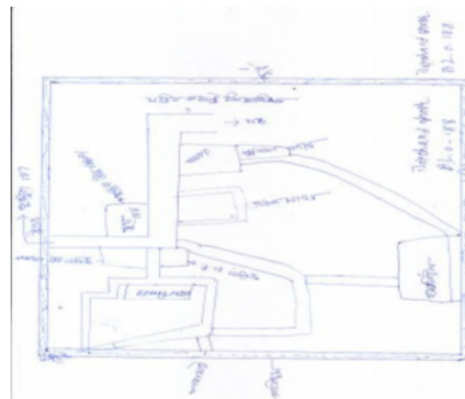

নির্বাচক নিবন্ধন আধিকারিকের স্বাক্ষর

Nazri Naksha

Google Map View

Polling Station Building Front View

Polling Station Front View

Cad View

Key MAP View

1 নাম : ঈশ্বর চক্রবর্তী পিতার নাম: বাবু চক্রবর্তী বাড়ির নং : n0060 বয়স : 46 লিঙ্গ : পুরুষ	CKS2002335 ফটো উপলব্ধ	2 নাম : শিবানী চক্রবর্তী স্বামীর নাম: ঈশ্বর চক্রবর্তী বাড়ির নং : n0060 বয়স : 42 লিঙ্গ : মহিলা	CKS3134087 ফটো উপলব্ধ	3 নাম : দীপক কুমার সিংহ পিতার নাম: চমৎকার সিংহ বাড়ির নং : n0364 বয়স : 33 লিঙ্গ : পুরুষ	ZMU1273986 ফটো উপলব্ধ
4 নাম : সঞ্জয় কুমার সিংহ পিতার নাম: চমৎকার সিংহ বাড়ির নং : n0148 বয়স : 30 লিঙ্গ : পুরুষ	ZMU1629971 ফটো উপলব্ধ	5 নাম : চমৎকার সিংহ পিতার নাম: আকাল সিংহ বাড়ির নং : n0148 বয়স : 61 লিঙ্গ : পুরুষ	CKS3454063 ফটো উপলব্ধ	6 নাম : কাজল সিংহ স্বামীর নাম: চন্দন সিংহ বাড়ির নং : n0154 বয়স : 47 লিঙ্গ : মহিলা	CKS2047942 ফটো উপলব্ধ
7 নাম : শিলা সিংহ পিতার নাম: পাপাই সিংহ বাড়ির নং : নং039 বয়স : 24 লিঙ্গ : মহিলা	ZMU2411585 ফটো উপলব্ধ	8 নাম : টোটন সিংহা পিতার নাম: চন্দন সিংহা বাড়ির নং : এন0154 বয়স : 22 লিঙ্গ : পুরুষ	ZMU2607828 ফটো উপলব্ধ	9 নাম : ললুট সিংহা পিতার নাম: চমাটকর সিংহা বাড়ির নং : এন0148 বয়স : 24 লিঙ্গ : পুরুষ	ZMU2612331 ফটো উপলব্ধ
10 নাম : মিনতি সিংহ স্বামীর নাম: চমৎকার সিংহ বাড়ির নং : 364 বয়স : 51 লিঙ্গ : মহিলা	CKS3454071 ফটো উপলব্ধ	11 নাম : মনোজ কুমার সিংহ পিতার নাম: চমৎকার সিংহ বাড়ির নং : n0148 বয়স : 28 লিঙ্গ : পুরুষ	ZMU1807304 ফটো উপলব্ধ	12 নাম : পাপাই সিংহ পিতার নাম: বিজয় সিংহ বাড়ির নং : n0175 বয়স : 28 লিঙ্গ : পুরুষ	ZMU1807403 ফটো উপলব্ধ
13 নাম : ডলি মন্ডল সিংহ স্বামীর নাম: সঞ্জয় কুমার সিংহ বাড়ির নং : ৭০১৪৮ বয়স : 25 লিঙ্গ : মহিলা	ZMU1974484 ফটো উপলব্ধ	14 নাম : অনন্য ঘোষ স্বামীর নাম: সামি ঘোষ বাড়ির নং : এন0097 বয়স : 28 লিঙ্গ : মহিলা	ZMU2453108 ফটো উপলব্ধ	15 নাম : প্রকাশ চন্দ্র ঘোষ পিতার নাম: নারায়ণ চন্দ্র ঘোষ বাড়ির নং : n0094 বয়স : 50 লিঙ্গ : পুরুষ	ZMU2045292 ফটো উপলব্ধ
16 নাম : বিশ্বনাথ সিংহ পিতার নাম: অমল সিংহ বাড়ির নং : এন0086 বয়স : 24 লিঙ্গ : পুরুষ	ZMU2482180 ফটো উপলব্ধ	17 নাম : বিপাশা ঘোষ পিতার নাম: উত্তম কুমার ঘোষ বাড়ির নং : নং111 বয়স : 22 লিঙ্গ : মহিলা	ZMU2497766 ফটো উপলব্ধ	18 নাম : কোয়েল ঘোষ পিতার নাম: রাজ কুমার ঘোষ বাড়ির নং : নং00 বয়স : 26 লিঙ্গ : মহিলা	ZMU2497378 ফটো উপলব্ধ
19 নাম : উদয় ঘোষ পিতার নাম: জয় চাঁদ ঘোষ বাড়ির নং : নং075 বয়স : 25 লিঙ্গ : পুরুষ	ZMU2497402 ফটো উপলব্ধ	20 নাম : সুনিতা মন্ডল স্বামীর নাম: প্রসেনজিৎ ঘোষ বাড়ির নং : নং099 বয়স : 25 লিঙ্গ : মহিলা	ZMU2497436 ফটো উপলব্ধ	21 নাম : রুম্পা রায় স্বামীর নাম: লক্ষ্মণ ঘোষ বাড়ির নং : নং173 বয়স : 28 লিঙ্গ : মহিলা	ZMU2497485 ফটো উপলব্ধ
22 নাম : প্রিয়াকা ঘোষ পিতার নাম: মানস ঘোষ বাড়ির নং : নং0032 বয়স : 22 লিঙ্গ : মহিলা	ZMU2499580 ফটো উপলব্ধ	23 নাম : নন্দিতা ঘোষ স্বামীর নাম: বুটন ঘোষ বাড়ির নং : নং034 বয়স : 22 লিঙ্গ : মহিলা	ZMU2497014 ফটো উপলব্ধ	24 নাম : সাধনা ঘোষ স্বামীর নাম: রাকেশ ঘোষ বাড়ির নং : নুরনগর বয়স : 21 লিঙ্গ : মহিলা	ZMU2562965 ফটো উপলব্ধ
25 নাম : অরিন্দম ঘোষ পিতার নাম: কৃষ্ণলাল ঘোষ বাড়ির নং : এন0093 বয়স : 21 লিঙ্গ : পুরুষ	ZMU2557510 ফটো উপলব্ধ	26 নাম : প্রিয়াকা ঘোষ স্বামীর নাম: নিউটন ঘোষ বাড়ির নং : বয়স : 25 লিঙ্গ : মহিলা	ZMU2557528 ফটো উপলব্ধ	27 নাম : বুবাই ঘোষ পিতার নাম: জয়চাঁদ ঘোষ বাড়ির নং : নং0075 বয়স : 28 লিঙ্গ : পুরুষ	ZMU1722305 ফটো উপলব্ধ
28 নাম : নিরুপমা ঘোষ পিতার নাম: নন্দা দুলাল ঘোষ বাড়ির নং : নং0097 বয়স : 22 লিঙ্গ : পুরুষ	ZMU2497626 ফটো উপলব্ধ	29 নাম : মৌসুমী সিংহ স্বামীর নাম: সমীর প্রামানিক বাড়ির নং : নং097 বয়স : 25 লিঙ্গ : মহিলা	ZMU2549566 ফটো উপলব্ধ	30 নাম : পলাশ ঘোষ পিতার নাম: বিত্ত ঘোষ বাড়ির নং : N0103 বয়স : 27 লিঙ্গ : পুরুষ	ZMU1825371 ফটো উপলব্ধ