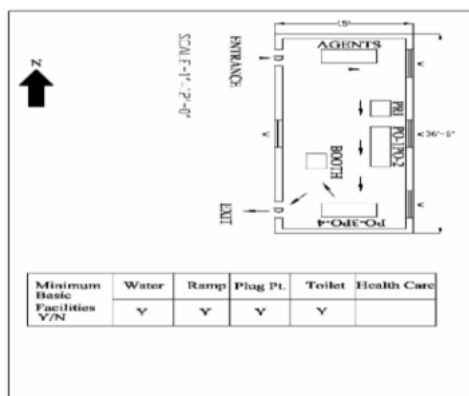

নির্বাচক নিবন্ধন আধিকারিকের স্বাক্ষর

Nazri Naksha

Google Map View

Polling Station Building Front View

Polling Station Front View

Cad View

Key MAP View

1 নাম : ঈশ্বর চক্রবর্তী পিতার নাম: বাবু চক্রবর্তী বাড়ির নং : n0060 বয়স : 46 লিঙ্গ : পুরুষ	CKS2002335 ফটো উপলব্ধ	2 নাম : শিবানী চক্রবর্তী স্বামীর নাম: ঈশ্বর চক্রবর্তী বাড়ির নং : n0060 বয়স : 42 লিঙ্গ : মহিলা	CKS3134087 ফটো উপলব্ধ	3 নাম : দীপক কুমার সিংহ পিতার নাম: চমৎকার সিংহ বাড়ির নং : n0364 বয়স : 33 লিঙ্গ : পুরুষ	ZMU1273986 ফটো উপলব্ধ
4 নাম : সঞ্জয় কুমার সিংহ পিতার নাম: চমৎকার সিংহ বাড়ির নং : n0148 বয়স : 30 লিঙ্গ : পুরুষ	ZMU1629971 ফটো উপলব্ধ	5 নাম : চমৎকার সিংহ পিতার নাম: আকাল সিংহ বাড়ির নং : n0148 বয়স : 61 লিঙ্গ : পুরুষ	CKS3454063 ফটো উপলব্ধ	6 নাম : কাজল সিংহ স্বামীর নাম: চন্দন সিংহ বাড়ির নং : n0154 বয়স : 47 লিঙ্গ : মহিলা	CKS2047942 ফটো উপলব্ধ
7 নাম : শিলা সিংহ পিতার নাম: পাপাই সিংহ বাড়ির নং : নং039 বয়স : 24 লিঙ্গ : মহিলা	ZMU2411585 ফটো উপলব্ধ	8 নাম : টোটন সিংহা পিতার নাম: চন্দন সিংহা বাড়ির নং : এন0154 বয়স : 22 লিঙ্গ : পুরুষ	ZMU2607828 ফটো উপলব্ধ	9 নাম : ললুট সিংহা পিতার নাম: চমাটকর সিংহা বাড়ির নং : এন0148 বয়স : 24 লিঙ্গ : পুরুষ	ZMU2612331 ফটো উপলব্ধ
10 নাম : মিনতি সিংহ স্বামীর নাম: চমৎকার সিংহ বাড়ির নং : 364 বয়স : 51 লিঙ্গ : মহিলা	CKS3454071 ফটো উপলব্ধ	11 নাম : মনোজ কুমার সিংহ পিতার নাম: চমৎকার সিংহ বাড়ির নং : n0148 বয়স : 28 লিঙ্গ : পুরুষ	ZMU1807304 ফটো উপলব্ধ	12 নাম : পাপাই সিংহ পিতার নাম: বিজয় সিংহ বাড়ির নং : n0175 বয়স : 28 লিঙ্গ : পুরুষ	ZMU1807403 ফটো উপলব্ধ
13 নাম : ডলি মন্ডল সিংহ স্বামীর নাম: সঞ্জয় কুমার সিংহ বাড়ির নং : ৭০১৪৮ বয়স : 25 লিঙ্গ : মহিলা	ZMU1974484 ফটো উপলব্ধ	14 নাম : অনন্য ঘোষ স্বামীর নাম: সামি ঘোষ বাড়ির নং : এন0097 বয়স : 28 লিঙ্গ : মহিলা	ZMU2453108 ফটো উপলব্ধ	15 নাম : প্রকাশ চন্দ্র ঘোষ পিতার নাম: নারায়ণ চন্দ্র ঘোষ বাড়ির নং : n0094 বয়স : 50 লিঙ্গ : পুরুষ	ZMU2045292 ফটো উপলব্ধ
16 নাম : বিশ্বনাথ সিংহ পিতার নাম: অমল সিংহ বাড়ির নং : এন0086 বয়স : 24 লিঙ্গ : পুরুষ	ZMU2482180 ফটো উপলব্ধ	17 নাম : বিপাশা ঘোষ পিতার নাম: উত্তম কুমার ঘোষ বাড়ির নং : নং111 বয়স : 22 লিঙ্গ : মহিলা	ZMU2497766 ফটো উপলব্ধ	18 নাম : কোয়েল ঘোষ পিতার নাম: রাজ কুমার ঘোষ বাড়ির নং : নং00 বয়স : 26 লিঙ্গ : মহিলা	ZMU2497378 ফটো উপলব্ধ
19 নাম : উদয় ঘোষ পিতার নাম: জয় চাঁদ ঘোষ বাড়ির নং : নং075 বয়স : 25 লিঙ্গ : পুরুষ	ZMU2497402 ফটো উপলব্ধ	20 নাম : সুনিতা মন্ডল স্বামীর নাম: প্রসেনজিৎ ঘোষ বাড়ির নং : নং099 বয়স : 25 লিঙ্গ : মহিলা	ZMU2497436 ফটো উপলব্ধ	21 নাম : রুম্পা রায় স্বামীর নাম: লক্ষ্মণ ঘোষ বাড়ির নং : নং173 বয়স : 28 লিঙ্গ : মহিলা	ZMU2497485 ফটো উপলব্ধ
22 নাম : প্রিয়াকা ঘোষ পিতার নাম: মানস ঘোষ বাড়ির নং : নং0032 বয়স : 22 লিঙ্গ : মহিলা	ZMU2499580 ফটো উপলব্ধ	23 নাম : নন্দিতা ঘোষ স্বামীর নাম: বুটন ঘোষ বাড়ির নং : নং034 বয়স : 22 লিঙ্গ : মহিলা	ZMU2497014 ফটো উপলব্ধ	24 নাম : সাধনা ঘোষ স্বামীর নাম: রাকেশ ঘোষ বাড়ির নং : নুরনগর বয়স : 21 লিঙ্গ : মহিলা	ZMU2562965 ফটো উপলব্ধ
25 নাম : অরিন্দম ঘোষ পিতার নাম: কৃষ্ণলাল ঘোষ বাড়ির নং : এন0093 বয়স : 21 লিঙ্গ : পুরুষ	ZMU2557510 ফটো উপলব্ধ	26 নাম : প্রিয়াকা ঘোষ স্বামীর নাম: নিউটন ঘোষ বাড়ির নং : বয়স : 25 লিঙ্গ : মহিলা	ZMU2557528 ফটো উপলব্ধ	27 নাম : বুবাই ঘোষ পিতার নাম: জয়চাঁদ ঘোষ বাড়ির নং : নং0075 বয়স : 28 লিঙ্গ : পুরুষ	ZMU1722305 ফটো উপলব্ধ
28 নাম : নিরুপমা ঘোষ পিতার নাম: নন্দা দুলাল ঘোষ বাড়ির নং : নং0097 বয়স : 22 লিঙ্গ : পুরুষ	ZMU2497626 ফটো উপলব্ধ	29 নাম : মৌসুমী সিংহ স্বামীর নাম: সমীর প্রামানিক বাড়ির নং : নং097 বয়স : 25 লিঙ্গ : মহিলা	ZMU2549566 ফটো উপলব্ধ	30 নাম : পলাশ ঘোষ পিতার নাম: বিত্ত ঘোষ বাড়ির নং : N0103 বয়স : 27 লিঙ্গ : পুরুষ	ZMU1825371 ফটো উপলব্ধ