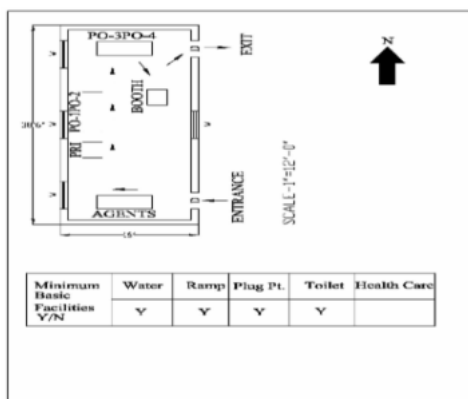

নির্বাচক নিবন্ধন আধিকারিকের স্বাক্ষর

Nazri Naksha

Google Map View

Polling Station Building Front View

Polling Station Front View

Cad View

Key MAP View

1 নাম : সেলিম সেখ মায়ের নাম: লাচন বিবি বাড়ির নং : n0092 বয়স : 35 লিঙ্গ : পুরুষ	ZMU0950592 ফটো উপলব্ধ	2 নাম : সান্তনা মণ্ডল স্বামীর নাম: সুবীর মণ্ডল বাড়ির নং : N0035 বয়স : 26 লিঙ্গ : মহিলা	ZMU1914001 ফটো উপলব্ধ	3 নাম : মোসাঃজাহানারা স্বামীর নাম: আকবর আলি বাড়ির নং : 0000 বয়স : 44 লিঙ্গ : মহিলা	ZMU1928506 ফটো উপলব্ধ
4 নাম : পিতার নাম: বাড়ির নং : নং050 বয়স : 32 লিঙ্গ : মহিলা	MWB7417470 ফটো উপলব্ধ	5 নাম : সামসুন নাহার স্বামীর নাম: রকিব সেখ বাড়ির নং : নং132 বয়স : 23 লিঙ্গ : মহিলা	ZMU2375509 ফটো উপলব্ধ	6 নাম : অসিম আক্রাম পিতার নাম: জানারুল ইসলাম বাড়ির নং : এন0107 বয়স : 24 লিঙ্গ : পুরুষ	ZMU2456358 ফটো উপলব্ধ
7 নাম : সাহেল আনুয়ার পিতার নাম: আবদুস সালাম বাড়ির নং : এন0103 বয়স : 24 লিঙ্গ : পুরুষ	ZMU2456408 ফটো উপলব্ধ	8 নাম : নারগিস খাতুন স্বামীর নাম: সাহেল আনুয়ার বাড়ির নং : দাউদ মন্ডল টোলা বয়স : 22 লিঙ্গ : মহিলা	ZMU2648996 ফটো উপলব্ধ	9 নাম : খাইরুল হাসান পিতার নাম: আবদুস সালাম বাড়ির নং : এন0103 বয়স : 23 লিঙ্গ : পুরুষ	ZMU2456168 ফটো উপলব্ধ
10 নাম : সুরাজ আলি পিতার নাম: সানাউল্লা সেখ বাড়ির নং : N0113 বয়স : 25 লিঙ্গ : পুরুষ	ZMU2171338 ফটো উপলব্ধ	11 নাম : লিলি খাতুন পিতার নাম: ইসমাইল সেখ বাড়ির নং : নং113 বয়স : 23 লিঙ্গ : মহিলা	ZMU2375723 ফটো উপলব্ধ	12 নাম : আমির আলি পিতার নাম: আকবর আলি বাড়ির নং : 0000 বয়স : 26 লিঙ্গ : পুরুষ	ZMU1932490 ফটো উপলব্ধ
13 নাম : সোনিয়া ইয়াসমিন পিতার নাম: ইয়াসিন বাড়ির নং : নং 120 বয়স : 24 লিঙ্গ : মহিলা	ZMU2502003 ফটো উপলব্ধ	14 নাম : নুর ইসলাম পিতার নাম: কিয়ামুদ্দিন সেখ বাড়ির নং : N0161 বয়স : 24 লিঙ্গ : পুরুষ	ZMU2172450 ফটো উপলব্ধ	15 নাম : বিকাশ দাস পিতার নাম: মদন দাস বাড়ির নং : n0002 বয়স : 36 লিঙ্গ : পুরুষ	ZMU1722735 ফটো উপলব্ধ
16 নাম : লিপি কর্মকার পিতার নাম: মৃত্যুঞ্জয় কর্মকার বাড়ির নং : n0180 বয়স : 27 লিঙ্গ : মহিলা	ZMU1807551 ফটো উপলব্ধ	17 নাম : শিউলি দাস (মন্ডল) স্বামীর নাম: বিকাশ দাস বাড়ির নং : n0002 বয়স : 30 লিঙ্গ : মহিলা	ZMU1526359 ফটো উপলব্ধ	18 নাম : উৎপল মন্ডল পিতার নাম: সুবোধ মন্ডল বাড়ির নং : n0002 বয়স : 36 লিঙ্গ : পুরুষ	ZMU0785337 ফটো উপলব্ধ
19 নাম : শঙ্করী কর্মকার স্বামীর নাম: মদন কর্মকার বাড়ির নং : n0002 বয়স : 67 লিঙ্গ : মহিলা	WB/07/049/645424 ফটো উপলব্ধ	20 নাম : অঞ্জলী কর্মকার স্বামীর নাম: মৃত্যুঞ্জয় কর্মকার বাড়ির নং : n0003 বয়স : 57 লিঙ্গ : মহিলা	WB/07/049/645801 ফটো উপলব্ধ	21 নাম : মৃত্যুঞ্জয় কর্মকার পিতার নাম: বৈদ্যনাথ কর্মকার বাড়ির নং : n0003 বয়স : 65 লিঙ্গ : পুরুষ	WB/07/049/645800 ফটো উপলব্ধ
22 নাম : তনয় প্রামানিক পিতার নাম: পবন প্রামানিক বাড়ির নং : n0002 বয়স : 29 লিঙ্গ : পুরুষ	ZMU1630086 ফটো উপলব্ধ	23 নাম : তাপসী মন্ডল স্বামীর নাম: উৎপল মন্ডল বাড়ির নং : n0002 বয়স : 36 লিঙ্গ : মহিলা	ZMU1526276 ফটো উপলব্ধ	24 নাম : রবীন্দ্র নাথ প্রামানিক পিতার নাম: অতুল চন্দ্র প্রামানিক বাড়ির নং : এন0016 বয়স : 54 লিঙ্গ : পুরুষ	CKS3130812 ফটো উপলব্ধ
25 নাম : পুতুল কর্মকার পিতার নাম: মৃত্যুঞ্জয় কর্মকার বাড়ির নং : N0003 বয়স : 25 লিঙ্গ : মহিলা	ZMU1957067 ফটো উপলব্ধ	26 নাম : নুরজাহান খাতুন স্বামীর নাম: নবি সেখ বাড়ির নং : N0132 বয়স : 31 লিঙ্গ : মহিলা	ZMU2171395 ফটো উপলব্ধ	27 নাম : রিংকি খাতুন পিতার নাম: ইয়াসিপ সেখ বাড়ির নং : নং120 বয়স : 22 লিঙ্গ : মহিলা	ZMU2499507 ফটো উপলব্ধ
28 নাম : আফরিন খাতুন পিতার নাম: মানিক খাতুন বাড়ির নং : এন055 বয়স : 21 লিঙ্গ : মহিলা	ZMU2621365 ফটো উপলব্ধ	29 নাম : মুস্তেসারা খাতুন স্বামীর নাম: ফিরোজ হাসান বাড়ির নং : নং105 বয়স : 23 লিঙ্গ : মহিলা	ZMU2377463 ফটো উপলব্ধ	30 নাম : হামিদা খাতুন পিতার নাম: মোস্তফা সেখ বাড়ির নং : N0121 বয়স : 24 লিঙ্গ : মহিলা	ZMU2171270 ফটো উপলব্ধ