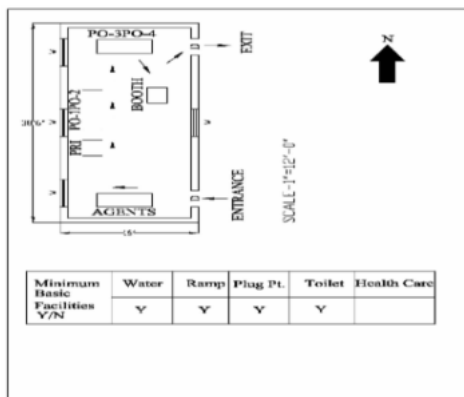

নির্বাচক নিবন্ধন আধিকারিকের স্বাক্ষর

Nazri Naksha

Google Map View

Polling Station Building Front View

Polling Station Front View

Cad View

Key MAP View

1 নাম : নাজমুল আলম পিতার নাম: আলতাব সেখ বাড়ির নং : n0044 বয়স : 29 লিঙ্গ : পুরুষ	ZMU1630888 ফটো উপলব্ধ	2 নাম : ফোজলেমা বেওয়া স্বামীর নাম: রিয়াজুদ্দিন সেখ বাড়ির নং : n0049 বয়স : 56 লিঙ্গ : মহিলা	CKS3132271 ফটো উপলব্ধ	3 নাম : আব্দুল খালেক পিতার নাম: ইয়াসিন সেখ বাড়ির নং : n0053 বয়স : 34 লিঙ্গ : পুরুষ	CKS2051639 ফটো উপলব্ধ
4 নাম : সেলি খাতুন স্বামীর নাম: সাফাউর রহমান বাড়ির নং : n0053 বয়স : 30 লিঙ্গ : মহিলা	ZMU1630896 ফটো উপলব্ধ	5 নাম : মেরিনা খাতুন পিতার নাম: আব্দুল হক বাড়ির নং : n0172 বয়স : 32 লিঙ্গ : মহিলা	ZMU1396654 ফটো উপলব্ধ	6 নাম : দেলেনুর খাতুন (বিবি) স্বামীর নাম: মনু সেখ বাড়ির নং : n0172 বয়স : 38 লিঙ্গ : মহিলা	CKS3453800 ফটো উপলব্ধ
7 নাম : নুরেশা বিবি স্বামীর নাম: আবদুল হক বাড়ির নং : n0172 বয়স : 60 লিঙ্গ : মহিলা	ZMU2721355 ফটো উপলব্ধ	8 নাম : পাঞ্জনারা খাতুন স্বামীর নাম: আমিরুল ইসলাম বাড়ির নং : n0171 বয়স : 55 লিঙ্গ : মহিলা	CKS1137371 ফটো উপলব্ধ	9 নাম : সালেহা বিবি স্বামীর নাম: আব্দুল খালেক বাড়ির নং : n0021 বয়স : 60 লিঙ্গ : মহিলা	CKS2001147 ফটো উপলব্ধ
10 নাম : জিয়াউল হক পিতার নাম: ফুরসাদ সেখ বাড়ির নং : n0016 বয়স : 42 লিঙ্গ : পুরুষ	CKS2721876 ফটো উপলব্ধ	11 নাম : হারুন রসিদ পিতার নাম: মহম্মদ আলি বাড়ির নং : n0205 বয়স : 63 লিঙ্গ : পুরুষ	CKS1056191 ফটো উপলব্ধ	12 নাম : মিলি বিবি স্বামীর নাম: মনিরুল ইসলাম বাড়ির নং : n0070 বয়স : 39 লিঙ্গ : মহিলা	CKS3388782 ফটো উপলব্ধ
13 নাম : কবির সেখ পিতার নাম: কামাল সেখ বাড়ির নং : n0064 বয়স : 30 লিঙ্গ : পুরুষ	ZMU1526672 ফটো উপলব্ধ	14 নাম : মানুয়ারা বিবি স্বামীর নাম: কামাল সেখ বাড়ির নং : n0064 বয়স : 61 লিঙ্গ : মহিলা	ZMU2018711 ফটো উপলব্ধ	15 নাম : আসফাক আলম পিতার নাম: হায়াত আলি বাড়ির নং : n0080 বয়স : 33 লিঙ্গ : পুরুষ	ZMU1274596 ফটো উপলব্ধ
16 নাম : রজিনা খাতুন স্বামীর নাম: তাজমুল ইসলাম বাড়ির নং : n0080 বয়স : 33 লিঙ্গ : মহিলা	ZMU1396589 ফটো উপলব্ধ	17 নাম : মোসাঃ সামেনা খাতুন স্বামীর নাম: আকতারুল সেখ বাড়ির নং : n0058 বয়স : 34 লিঙ্গ : মহিলা	ZMU1630664 ফটো উপলব্ধ	18 নাম : অকতারুল সেখ পিতার নাম: রাইসুদ্দিন সেখ বাড়ির নং : n0058 বয়স : 34 লিঙ্গ : পুরুষ	ZMU1526631 ফটো উপলব্ধ
19 নাম : রুজলেমা বেওয়া স্বামীর নাম: রাইসুদ্দিন সেখ বাড়ির নং : n0058 বয়স : 49 লিঙ্গ : মহিলা	WB/07/049/645254 ফটো উপলব্ধ	20 নাম : আসনারা খাতুন স্বামীর নাম: আবু তাহের সেখ বাড়ির নং : n0055 বয়স : 30 লিঙ্গ : মহিলা	ZMU1526789 ফটো উপলব্ধ	21 নাম : হাজিকুল ইসলাম পিতার নাম: হারুন রশিদ বাড়ির নং : n0205 বয়স : 28 লিঙ্গ : পুরুষ	ZMU1746445 ফটো উপলব্ধ
22 নাম : আবু বাক্কার সেখ পিতার নাম: হজরত আলি বাড়ির নং : n0130 বয়স : 80 লিঙ্গ : পুরুষ	WB/07/049/645255 ফটো উপলব্ধ	23 নাম : জুবাইর রহমান পিতার নাম: রফিকুল ইসলাম বাড়ির নং : n0089 বয়স : 28 লিঙ্গ : পুরুষ	ZMU1723253 ফটো উপলব্ধ	24 নাম : নৈমুল হক পিতার নাম: রাইসুদ্দিন সেখ বাড়ির নং : n0058 বয়স : 28 লিঙ্গ : পুরুষ	ZMU1723238 ফটো উপলব্ধ
25 নাম : বিলকিশ খাতুন স্বামীর নাম: আব্দুল গাফুর বাড়ির নং : n0154 বয়স : 33 লিঙ্গ : মহিলা	ZMU1723147 ফটো উপলব্ধ	26 নাম : তোহিদুল সেখ পিতার নাম: সজিবুল সেখ বাড়ির নং : n0003 বয়স : 28 লিঙ্গ : পুরুষ	ZMU1723139 ফটো উপলব্ধ	27 নাম : ইন্দ্রজিৎ মন্ডল পিতার নাম: তপেশ মন্ডল বাড়ির নং : n0202 বয়স : 28 লিঙ্গ : পুরুষ	ZMU1723113 ফটো উপলব্ধ
28 নাম : সাজেদা খাতুন স্বামীর নাম: আব্দুল গাফুর সেখ বাড়ির নং : n0100 বয়স : 56 লিঙ্গ : মহিলা	ZMU2018752 ফটো উপলব্ধ	29 নাম : রহিম সেখ পিতার নাম: আব্দুল গাফুর সেখ বাড়ির নং : n0100 বয়স : 32 লিঙ্গ : পুরুষ	ZMU1526979 ফটো উপলব্ধ	30 নাম : আব্দুল গাফুর সেখ পিতার নাম: লুট সেখ বাড়ির নং : n0100 বয়স : 61 লিঙ্গ : পুরুষ	ZMU2018745 ফটো উপলব্ধ