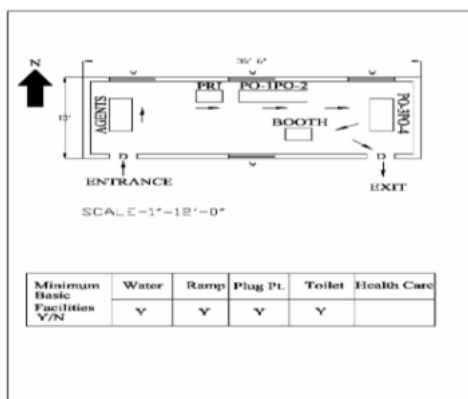

নির্বাচক নিবন্ধন আধিকারিকের স্বাক্ষর

Nazri Naksha

Google Map View

Polling Station Building Front View

Polling Station Front View

Cad View

Key MAP View

1 নাম : মানোয়ারা বিবি স্বামীর নাম: রবিউল সেখ বাড়ির নং : n0191 বয়স : 61 লিঙ্গ : মহিলা ফটো উপলব্ধ	WB/07/049/690136	2 নাম : সেখ রবিউল পিতার নাম: সদাগর বাড়ির নং : n0192 বয়স : 71 লিঙ্গ : পুরুষ ফটো উপলব্ধ	WB/07/049/690158	3 নাম : বাইদুল সেখ পিতার নাম: মানসুর সেখ বাড়ির নং : n0189 বয়স : 44 লিঙ্গ : পুরুষ ফটো উপলব্ধ	CKS3133402
4 নাম : জোসনা বিবি স্বামীর নাম: বিশাদি সেখ বাড়ির নং : n0173 বয়স : 39 লিঙ্গ : মহিলা ফটো উপলব্ধ	ZMU1101948	5 নাম : নারগিস বিবি স্বামীর নাম: রেজাউল সেখ বাড়ির নং : n0169 বয়স : 35 লিঙ্গ : মহিলা ফটো উপলব্ধ	ZMU1275130	6 নাম : রেজাউল সেখ পিতার নাম: মোজাম্মেল হক বাড়ির নং : n0169 বয়স : 36 লিঙ্গ : পুরুষ ফটো উপলব্ধ	ZMU1101617
7 নাম : নাসিমা বিবি স্বামীর নাম: এনসার আলি বাড়ির নং : n0167 বয়স : 44 লিঙ্গ : মহিলা ফটো উপলব্ধ	CKS2750511	8 নাম : সানতারা খাতুন স্বামীর নাম: আনারুল সেখ বাড়ির নং : n0163 বয়স : 41 লিঙ্গ : মহিলা ফটো উপলব্ধ	ZMU2733723	9 নাম : রুবি বিবি স্বামীর নাম: আবু তাহের বাড়ির নং : n0159 বয়স : 32 লিঙ্গ : মহিলা ফটো উপলব্ধ	ZMU1397017
10 নাম : আবু তাহের পিতার নাম: এনসার আলি বাড়ির নং : n0159 বয়স : 35 লিঙ্গ : পুরুষ ফটো উপলব্ধ	ZMU1189620	11 নাম : আজমিরা বিবি স্বামীর নাম: কাজি নজরুল ইসলাম বাড়ির নং : n0157 বয়স : 36 লিঙ্গ : মহিলা ফটো উপলব্ধ	ZMU1275080	12 নাম : কাজিনজরুল ইসলাম পিতার নাম: খালেক সেখ বাড়ির নং : n0157 বয়স : 35 লিঙ্গ : পুরুষ ফটো উপলব্ধ	ZMU1189869
13 নাম : তারিকুল সেখ পিতার নাম: খালেক বাড়ির নং : n0157 বয়স : 29 লিঙ্গ : পুরুষ ফটো উপলব্ধ	ZMU1631100	14 নাম : খালেক পিতার নাম: সাজ্জাদ সেখ বাড়ির নং : n0157 বয়স : 66 লিঙ্গ : পুরুষ ফটো উপলব্ধ	WB/07/049/687641	15 নাম : সেখ মাইমুদ্দিন পিতার নাম: লুটু বাড়ির নং : n0152 বয়স : 76 লিঙ্গ : পুরুষ ফটো উপলব্ধ	WB/07/049/645760
16 নাম : কুমরেতন স্বামীর নাম: মাইমুদ্দিন সেখ বাড়ির নং : n0151 বয়স : 71 লিঙ্গ : মহিলা ফটো উপলব্ধ	WB/07/049/645456	17 নাম : কামু সেখ পিতার নাম: দিল মহম্মদ বাড়ির নং : n0146 বয়স : 45 লিঙ্গ : পুরুষ ফটো উপলব্ধ	ZMU0792911	18 নাম : জাহানুর বিবি স্বামীর নাম: সেরাজ সেখ বাড়ির নং : n0142 বয়স : 55 লিঙ্গ : মহিলা ফটো উপলব্ধ	CKS3398880
19 নাম : আলিম সেখ পিতার নাম: মোস্তাজ বাড়ির নং : n0139 বয়স : 34 লিঙ্গ : পুরুষ ফটো উপলব্ধ	ZMU1396779	20 নাম : সেলিম সেখ পিতার নাম: মোস্তাজ বাড়ির নং : n0139 বয়স : 36 লিঙ্গ : পুরুষ ফটো উপলব্ধ	ZMU1396837	21 নাম : আবু বারকাত আলি পিতার নাম: সাইদুল হক বাড়ির নং : n0139 বয়স : 30 লিঙ্গ : পুরুষ ফটো উপলব্ধ	ZMU1527472
22 নাম : সাইদুল হক পিতার নাম: রাজ্জাক সেখ বাড়ির নং : n0139 বয়স : 61 লিঙ্গ : পুরুষ ফটো উপলব্ধ	ZMU0792390	23 নাম : মোস্তাজ সেখ পিতার নাম: আলাউদ্দিন সেখ বাড়ির নং : n0139 বয়স : 63 লিঙ্গ : পুরুষ ফটো উপলব্ধ	WB/07/049/690144	24 নাম : আতাউর রহমান পিতার নাম: আবু কালাম সেখ বাড়ির নং : n0108 বয়স : 31 লিঙ্গ : পুরুষ ফটো উপলব্ধ	ZMU1396746
25 নাম : জরিলা খাতুন স্বামীর নাম: সানাউল সেখ বাড়ির নং : n0108 বয়স : 32 লিঙ্গ : মহিলা ফটো উপলব্ধ	ZMU1549310	26 নাম : সানাউল সেখ পিতার নাম: আবু কালাম সেখ বাড়ির নং : n0108 বয়স : 33 লিঙ্গ : পুরুষ ফটো উপলব্ধ	ZMU1275304	27 নাম : মাজেরা বিবি স্বামীর নাম: মেদাদ সেখ বাড়ির নং : n0107 বয়স : 32 লিঙ্গ : মহিলা ফটো উপলব্ধ	ZMU1631092
28 নাম : মেদাদ সেখ পিতার নাম: আবু সায়েদ বাড়ির নং : n0107 বয়স : 31 লিঙ্গ : পুরুষ ফটো উপলব্ধ	ZMU1527118	29 নাম : ফাতেমা বিবি স্বামীর নাম: কয়েশ বাড়ির নং : n0219 বয়স : 61 লিঙ্গ : মহিলা ফটো উপলব্ধ	WB/07/049/687183	30 নাম : সোনা স্বামীর নাম: আবজাল বাড়ির নং : n0217 বয়স : 52 লিঙ্গ : মহিলা ফটো উপলব্ধ	WB/07/049/687279