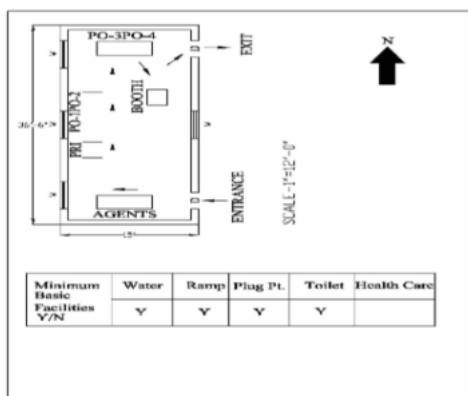

নির্বাচক নিবন্ধন আধিকারিকের স্বাক্ষর

Nazri Naksha

Google Map View

Polling Station Building Front View

Polling Station Front View

Cad View

Key MAP View

1 নাম : রেহেনা বিবি স্বামীর নাম: মোজাফফার হোসেন বাড়ির নং : n0108 বয়স : 36 লিঙ্গ : মহিলা	ZMU1189877 ফটো উপলব্ধ	2 নাম : তৈমুর হোসেন পিতার নাম: জান মহম্মদ বাড়ির নং : n0107 বয়স : 86 লিঙ্গ : পুরুষ	WB/07/049/645142 ফটো উপলব্ধ	3 নাম : রাইসুদ্দিন সেখ পিতার নাম: তৈমুর হোসেন বাড়ির নং : n0106 বয়স : 37 লিঙ্গ : পুরুষ	ZMU1101724 ফটো উপলব্ধ
4 নাম : মোজাফফার হোসেন পিতার নাম: তৈমুর হোসেন বাড়ির নং : n0104 বয়স : 37 লিঙ্গ : পুরুষ	ZMU1189885 ফটো উপলব্ধ	5 নাম : রেজাউল করিম পিতার নাম: তৈমুর হোসেন বাড়ির নং : n0100 বয়স : 41 লিঙ্গ : পুরুষ	ZMU0951202 ফটো উপলব্ধ	6 নাম : ফেরাজ সেখ পিতার নাম: দীন মহম্মদ সেখ বাড়ির নং : n0035 বয়স : 71 লিঙ্গ : পুরুষ	CKS1115419 ফটো উপলব্ধ
7 নাম : কেতাবুল পিতার নাম: সোলেমান বাড়ির নং : n0027 বয়স : 49 লিঙ্গ : পুরুষ	CKS2019404 ফটো উপলব্ধ	8 নাম : নাসির সেখ পিতার নাম: হায়াত আলি বাড়ির নং : n0026 বয়স : 31 লিঙ্গ : পুরুষ	ZMU1527522 ফটো উপলব্ধ	9 নাম : নজরুল সেখ পিতার নাম: হায়াত সেখ বাড়ির নং : নু বয়স : 68 লিঙ্গ : পুরুষ	CKS3456167 ফটো উপলব্ধ
10 নাম : নায়েমা খাতুন স্বামীর নাম: সারিফুল সেখ বাড়ির নং : n0143 বয়স : 35 লিঙ্গ : মহিলা	ZMU1549427 ফটো উপলব্ধ	11 নাম : সাজেনুর বিবি স্বামীর নাম: জমসেদ বাড়ির নং : n0025 বয়স : 66 লিঙ্গ : মহিলা	WB/07/049/687539 ফটো উপলব্ধ	12 নাম : জারিনা খাতুন স্বামীর নাম: আব্দুল আলিম বাড়ির নং : n0022 বয়স : 31 লিঙ্গ : মহিলা	ZMU1631464 ফটো উপলব্ধ
13 নাম : আব্দুল আলিম পিতার নাম: লাল মহম্মদ সেখ বাড়ির নং : n0022 বয়স : 33 লিঙ্গ : পুরুষ	ZMU1277953 ফটো উপলব্ধ	14 নাম : সেখ লাল মহম্মদ পিতার নাম: রাজ্জাক বাড়ির নং : n0022 বয়স : 66 লিঙ্গ : পুরুষ	WB/07/049/687283 ফটো উপলব্ধ	15 নাম : ইসমাইল সেখ পিতার নাম: মোহাঃ লুটু সেখ বাড়ির নং : n0021 বয়স : 30 লিঙ্গ : পুরুষ	ZMU1631415 ফটো উপলব্ধ
16 নাম : সাইদুল হক পিতার নাম: মোহাঃ লুটু সেখ বাড়ির নং : n0021 বয়স : 30 লিঙ্গ : পুরুষ	ZMU1631423 ফটো উপলব্ধ	17 নাম : রজিনা খাতুন পিতার নাম: সাদেমান সেখ বাড়ির নং : n0011 বয়স : 28 লিঙ্গ : মহিলা	ZMU1723931 ফটো উপলব্ধ	18 নাম : রিজ্জাতন খাতুন স্বামীর নাম: দেলওয়ার হোসেন বাড়ির নং : N0019 বয়স : 26 লিঙ্গ : মহিলা	ZMU1892397 ফটো উপলব্ধ
19 নাম : দেলওয়ার হোসেন পিতার নাম: আজিজুর রহমান বাড়ির নং : N0019 বয়স : 26 লিঙ্গ : পুরুষ	ZMU1892421 ফটো উপলব্ধ	20 নাম : রোকিব সেখ পিতার নাম: মোকবুল সেখ বাড়ির নং : n0010 বয়স : 35 লিঙ্গ : পুরুষ	ZMU1195577 ফটো উপলব্ধ	21 নাম : সাহানারা বিবি স্বামীর নাম: দেলওয়ার হোসেন বাড়ির নং : N0010 বয়স : 26 লিঙ্গ : মহিলা	ZMU1892777 ফটো উপলব্ধ
22 নাম : সারিফুল সেখ পিতার নাম: লুটু সেখ বাড়ির নং : n0021 বয়স : 51 লিঙ্গ : পুরুষ	CKS3152915 ফটো উপলব্ধ	23 নাম : টুনুরুদ্দিন সেখ পিতার নাম: সাতার সেখ বাড়ির নং : n0144 বয়স : 49 লিঙ্গ : পুরুষ	CKS3400454 ফটো উপলব্ধ	24 নাম : ছবি সেখ পিতার নাম: এসলাম সেখ বাড়ির নং : N0170 বয়স : 30 লিঙ্গ : পুরুষ	ZMU1892298 ফটো উপলব্ধ
25 নাম : রবি সেখ পিতার নাম: এসলাম সেখ বাড়ির নং : N0170 বয়স : 27 লিঙ্গ : পুরুষ	ZMU1892264 ফটো উপলব্ধ	26 নাম : নাবেরা পিতার নাম: নজরুল সেখ বাড়ির নং : n0171 বয়স : 56 লিঙ্গ : মহিলা	WB/07/049/294079 ফটো উপলব্ধ	27 নাম : ছবি খাতুন স্বামীর নাম: আব্দুল আলিম বাড়ির নং : n0006 বয়স : 29 লিঙ্গ : মহিলা	ZMU1746619 ফটো উপলব্ধ
28 নাম : ইসমোতারা খাতুন স্বামীর নাম: রোকিব সেখ বাড়ির নং : n0010 বয়স : 34 লিঙ্গ : মহিলা	ZMU1746627 ফটো উপলব্ধ	29 নাম : হেনা খাতুন স্বামীর নাম: সুকুর্দি সেখ বাড়ির নং : n0035 বয়স : 27 লিঙ্গ : মহিলা	ZMU1808013 ফটো উপলব্ধ	30 নাম : সুখুর্দি সেখ পিতার নাম: জামসেদ সেখ বাড়ির নং : n0025 বয়স : 32 লিঙ্গ : পুরুষ	ZMU1808021 ফটো উপলব্ধ