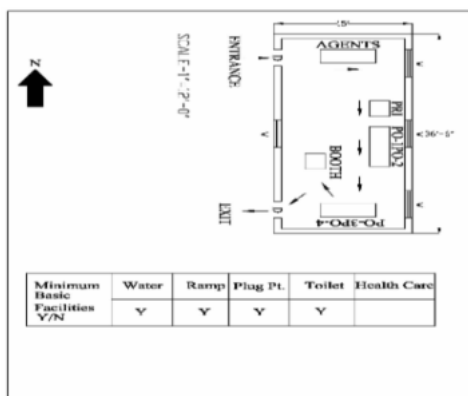

নির্বাচক নিবন্ধন আধিকারিকের স্বাক্ষর

Nazri Naksha

Google Map View

Polling Station Building Front View

Polling Station Front View

Cad View

Key MAP View

1 নাম : পঞ্চমী মন্ডল স্বামীর নাম: অমৃত মন্ডল বাড়ির নং : n0030 বয়স : 30 লিঙ্গ : মহিলা	ZMU1527936	ফটো উপলব্ধ	2 নাম : অমৃত মন্ডল পিতার নাম: জীবন মন্ডল বাড়ির নং : n0030 বয়স : 34 লিঙ্গ : পুরুষ	ZMU1275387	ফটো উপলব্ধ	3 নাম : সোনাতন মন্ডল পিতার নাম: বৈদ্যনাথ মন্ডল বাড়ির নং : n0030 বয়স : 34 লিঙ্গ : পুরুষ	ZMU1275452	ফটো উপলব্ধ
4 নাম : শুনিল মন্ডল পিতার নাম: নিমাই মন্ডল বাড়ির নং : n0024 বয়স : 63 লিঙ্গ : পুরুষ	ZMU2527497	ফটো উপলব্ধ	5 নাম : দিপঙ্কর মন্ডল পিতার নাম: সুনীল মন্ডল বাড়ির নং : n0024 বয়স : 29 লিঙ্গ : পুরুষ	ZMU1631803	ফটো উপলব্ধ	6 নাম : বাপন মন্ডল পিতার নাম: সুনীল মন্ডল বাড়ির নং : n0024 বয়স : 33 লিঙ্গ : পুরুষ	ZMU1275478	ফটো উপলব্ধ
7 নাম : নিয়তি মন্ডল স্বামীর নাম: শুনিল মন্ডল বাড়ির নং : n0024 বয়স : 66 লিঙ্গ : মহিলা	ZMU2393726	ফটো উপলব্ধ	8 নাম : প্রিয়ঙ্কা মন্ডল স্বামীর নাম: ব্রিটিশ মন্ডল বাড়ির নং : এন0100 বয়স : 33 লিঙ্গ : মহিলা	ZMU2504207	ফটো উপলব্ধ	9 নাম : দেবশ্রী মন্ডল স্বামীর নাম: প্রণব মন্ডল বাড়ির নং : এন0100 বয়স : 25 লিঙ্গ : মহিলা	ZMU2502771	ফটো উপলব্ধ
10 নাম : পিউ রায় স্বামীর নাম: দীপঙ্কর রায় বাড়ির নং : এন0100 বয়স : 25 লিঙ্গ : মহিলা	ZMU2502797	ফটো উপলব্ধ	11 নাম : মন্দিরা মন্ডল সিংহ স্বামীর নাম: অনুপ সিংহ বাড়ির নং : এন0100 বয়স : 22 লিঙ্গ : মহিলা	ZMU2502904	ফটো উপলব্ধ	12 নাম : বিষ্ণুপ্রিয়া সিংহ ঘোষ স্বামীর নাম: শিশির কুমার ঘোষ বাড়ির নং : এন0100 বয়স : 28 লিঙ্গ : মহিলা	ZMU2502623	ফটো উপলব্ধ
13 নাম : রিদয় মন্ডল পিতার নাম: মধু মন্ডল বাড়ির নং : এন0100 বয়স : 22 লিঙ্গ : পুরুষ	ZMU2504025	ফটো উপলব্ধ	14 নাম : উজ্জ্বল মন্ডল পিতার নাম: অশোক মন্ডল বাড়ির নং : এন0100 বয়স : 22 লিঙ্গ : পুরুষ	ZMU2504066	ফটো উপলব্ধ	15 নাম : সীতা মন্ডল স্বামীর নাম: সুবোধ মন্ডল বাড়ির নং : এন0100 বয়স : 40 লিঙ্গ : মহিলা	ZMU2504108	ফটো উপলব্ধ
16 নাম : সান্তনা রায় স্বামীর নাম: সুভংকর রায় বাড়ির নং : এন0100 বয়স : 23 লিঙ্গ : মহিলা	ZMU2504116	ফটো উপলব্ধ	17 নাম : সুলেখা মন্ডল স্বামীর নাম: তপন মন্ডল বাড়ির নং : এন0100 বয়স : 34 লিঙ্গ : মহিলা	ZMU2504132	ফটো উপলব্ধ	18 নাম : বিধান মন্ডল পিতার নাম: বিষ্ণু মন্ডল বাড়ির নং : এন0100 বয়স : 25 লিঙ্গ : পুরুষ	ZMU2504165	ফটো উপলব্ধ
19 নাম : প্রোসেনজীত মন্ডল পিতার নাম: আনন্দ মন্ডল বাড়ির নং : এন0100 বয়স : 22 লিঙ্গ : পুরুষ	ZMU2504181	ফটো উপলব্ধ	20 নাম : মায়ী মন্ডল স্বামীর নাম: শ্যামল মন্ডল বাড়ির নং : এন0100 বয়স : 30 লিঙ্গ : মহিলা	ZMU2505832	ফটো উপলব্ধ	21 নাম : সজন সিংহ পিতার নাম: মোহন সিংহ বাড়ির নং : এন0100 বয়স : 23 লিঙ্গ : পুরুষ	ZMU2505857	ফটো উপলব্ধ
22 নাম : দেবজীত মন্ডল পিতার নাম: বিনয় মন্ডল বাড়ির নং : এন0100 বয়স : 22 লিঙ্গ : পুরুষ	ZMU2505899	ফটো উপলব্ধ	23 নাম : টুবাই মন্ডল পিতার নাম: অশোক মন্ডল বাড়ির নং : এন0100 বয়স : 22 লিঙ্গ : পুরুষ	ZMU2505907	ফটো উপলব্ধ	24 নাম : লতা মন্ডল স্বামীর নাম: সিমির মন্ডল বাড়ির নং : এন0100 বয়স : 28 লিঙ্গ : মহিলা	ZMU2505923	ফটো উপলব্ধ
25 নাম : টুলি সাহা ঘোষ স্বামীর নাম: রানা ঘোষ বাড়ির নং : এন0100 বয়স : 24 লিঙ্গ : মহিলা	ZMU2506038	ফটো উপলব্ধ	26 নাম : অস্টম রায় পিতার নাম: চন্দন রায় বাড়ির নং : এন0100 বয়স : 26 লিঙ্গ : পুরুষ	ZMU2504686	ফটো উপলব্ধ	27 নাম : অমিত মন্ডল পিতার নাম: বাবলু মন্ডল বাড়ির নং : এন0100 বয়স : 22 লিঙ্গ : পুরুষ	ZMU2504702	ফটো উপলব্ধ
28 নাম : বকুল ঘোষ পিতার নাম: জিতেন ঘোষ বাড়ির নং : এন0100 বয়স : 26 লিঙ্গ : পুরুষ	ZMU2504843	ফটো উপলব্ধ	29 নাম : রাহুল রায় মায়ের নাম: উষা রায় বাড়ির নং : এন0100 বয়স : 22 লিঙ্গ : পুরুষ	ZMU2504561	ফটো উপলব্ধ	30 নাম : ঝুমা ঘোষ স্বামীর নাম: নিতাই রায় বাড়ির নং : N0100 বয়স : 31 লিঙ্গ : মহিলা	ZMU1825678	ফটো উপলব্ধ