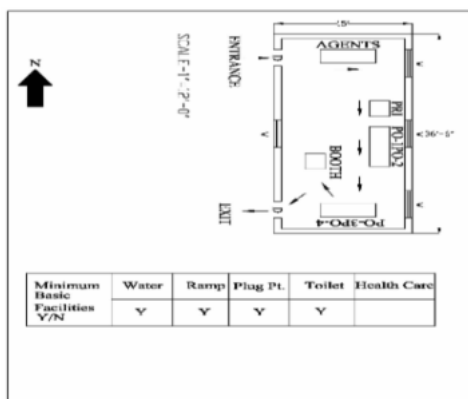

নির্বাচক নিবন্ধন আধিকারিকের স্বাক্ষর

Nazri Naksha

Google Map View

Polling Station Building Front View

Polling Station Front View

Cad View

Key MAP View

1 নাম : নিতাই সাহা পিতার নাম: গুণধর সাহা বাড়ির নং : n0049 বয়স : 34 লিঙ্গ : পুরুষ	ZMU1275692 ফটো উপলব্ধ	2 নাম : মনোজ মণ্ডল পিতার নাম: বৈদ্যনাথ মণ্ডল বাড়ির নং : n0103 বয়স : 32 লিঙ্গ : পুরুষ	ZMU1275700 ফটো উপলব্ধ	3 নাম : বন্দনা মন্ডল পিতার নাম: দিনেশ মন্ডল বাড়ির নং : এন000 বয়স : 24 লিঙ্গ : মহিলা	ZMU2496024 ফটো উপলব্ধ
4 নাম : রুস্পা মন্ডল স্বামীর নাম: বিকাশ মন্ডল বাড়ির নং : এন000 বয়স : 25 লিঙ্গ : মহিলা	ZMU2496032 ফটো উপলব্ধ	5 নাম : নমিতা মন্ডল পিতার নাম: ডোমান মন্ডল বাড়ির নং : এন00 বয়স : 22 লিঙ্গ : মহিলা	ZMU2496107 ফটো উপলব্ধ	6 নাম : অমল মন্ডল পিতার নাম: অরুণ মন্ডল বাড়ির নং : এন0201 বয়স : 22 লিঙ্গ : পুরুষ	ZMU2500783 ফটো উপলব্ধ
7 নাম : সুভোজীৎ মন্ডল পিতার নাম: বিজয় কুমার মন্ডল বাড়ির নং : এন000 বয়স : 22 লিঙ্গ : পুরুষ	ZMU2500825 ফটো উপলব্ধ	8 নাম : অসিম প্রামাণিক পিতার নাম: স্বাধীন প্রামাণিক বাড়ির নং : এন0106 বয়স : 22 লিঙ্গ : পুরুষ	ZMU2500882 ফটো উপলব্ধ	9 নাম : দেবাশিষ মন্ডল পিতার নাম: দিলীপ মন্ডল বাড়ির নং : এন00 বয়স : 23 লিঙ্গ : পুরুষ	ZMU2500486 ফটো উপলব্ধ
10 নাম : পায়েল মন্ডল স্বামীর নাম: কৃষ্ণ মন্ডল বাড়ির নং : এন000 বয়স : 25 লিঙ্গ : মহিলা	ZMU2498129 ফটো উপলব্ধ	11 নাম : জুলি মন্ডল স্বামীর নাম: পবন মন্ডল বাড়ির নং : এন000 বয়স : 25 লিঙ্গ : মহিলা	ZMU2497840 ফটো উপলব্ধ	12 নাম : সান্তোনা মন্ডল স্বামীর নাম: নিমাই মন্ডল বাড়ির নং : এন000 বয়স : 27 লিঙ্গ : মহিলা	ZMU2497865 ফটো উপলব্ধ
13 নাম : উত্তম মন্ডল পিতার নাম: ডোমন মন্ডল বাড়ির নং : এন00 বয়স : 22 লিঙ্গ : পুরুষ	ZMU2496784 ফটো উপলব্ধ	14 নাম : পপী মন্ডল স্বামীর নাম: মঙ্গলদীপ মন্ডল বাড়ির নং : এন000 বয়স : 25 লিঙ্গ : মহিলা	ZMU2495950 ফটো উপলব্ধ	15 নাম : শিল্পী সরকার পিতার নাম: বিকাশ সরকার বাড়ির নং : এন000 বয়স : 23 লিঙ্গ : মহিলা	ZMU2498285 ফটো উপলব্ধ
16 নাম : পলি প্রামাণিক স্বামীর নাম: কৃষ্ণ প্রামাণিক বাড়ির নং : এন000 বয়স : 32 লিঙ্গ : মহিলা	ZMU2498293 ফটো উপলব্ধ	17 নাম : লক্ষ্মণ সরকার পিতার নাম: জগদীশ সরকার বাড়ির নং : এন00 বয়স : 22 লিঙ্গ : পুরুষ	ZMU2498566 ফটো উপলব্ধ	18 নাম : মঙ্গলী মন্ডল পিতার নাম: স্বপন মন্ডল বাড়ির নং : এন0000 বয়স : 22 লিঙ্গ : মহিলা	ZMU2498582 ফটো উপলব্ধ
19 নাম : অপূর্ব সিংহ পিতার নাম: রমেশ সিংহ বাড়ির নং : এন000 বয়স : 23 লিঙ্গ : পুরুষ	ZMU2498590 ফটো উপলব্ধ	20 নাম : পার্শ্বা মন্ডল স্বামীর নাম: চন্দন মন্ডল বাড়ির নং : এন0195 বয়স : 31 লিঙ্গ : মহিলা	ZMU2497949 ফটো উপলব্ধ	21 নাম : পিকি মন্ডল স্বামীর নাম: বিশ্বেজিৎ মন্ডল বাড়ির নং : এন00 বয়স : 34 লিঙ্গ : মহিলা	ZMU2497964 ফটো উপলব্ধ
22 নাম : তপন মন্ডল পিতার নাম: নরেন মন্ডল বাড়ির নং : এন00 বয়স : 22 লিঙ্গ : পুরুষ	ZMU2499291 ফটো উপলব্ধ	23 নাম : দেবকান্ত মন্ডল পিতার নাম: অমল্য মন্ডল বাড়ির নং : এন0212 বয়স : 23 লিঙ্গ : পুরুষ	ZMU2496966 ফটো উপলব্ধ	24 নাম : শিবা মন্ডল পিতার নাম: স্বপন মন্ডল বাড়ির নং : এন0162 বয়স : 22 লিঙ্গ : পুরুষ	ZMU2499259 ফটো উপলব্ধ
25 নাম : বুবাই ঘোষ পিতার নাম: বিষ্ণু ঘোষ বাড়ির নং : এন0008 বয়স : 22 লিঙ্গ : পুরুষ	ZMU2500981 ফটো উপলব্ধ	26 নাম : ঝালিক সিংহ পিতার নাম: সুধাংশু সিংহ বাড়ির নং : এন000 বয়স : 22 লিঙ্গ : মহিলা	ZMU2498434 ফটো উপলব্ধ	27 নাম : আদর্শ মন্ডল পিতার নাম: সূর্যকান্ত মন্ডল বাড়ির নং : এন00 বয়স : 22 লিঙ্গ : পুরুষ	ZMU2498962 ফটো উপলব্ধ
28 নাম : কেশব মন্ডল পিতার নাম: তারাপাড়া মন্ডল বাড়ির নং : এন0219 বয়স : 23 লিঙ্গ : পুরুষ	ZMU2499036 ফটো উপলব্ধ	29 নাম : পুতুল মন্ডল স্বামীর নাম: রাজকুমার মন্ডল বাড়ির নং : এন0327 বয়স : 22 লিঙ্গ : মহিলা	ZMU2498707 ফটো উপলব্ধ	30 নাম : রাহুল মন্ডল পিতার নাম: সত্য চরণ মন্ডল বাড়ির নং : এন00 বয়স : 22 লিঙ্গ : পুরুষ	ZMU2498723 ফটো উপলব্ধ