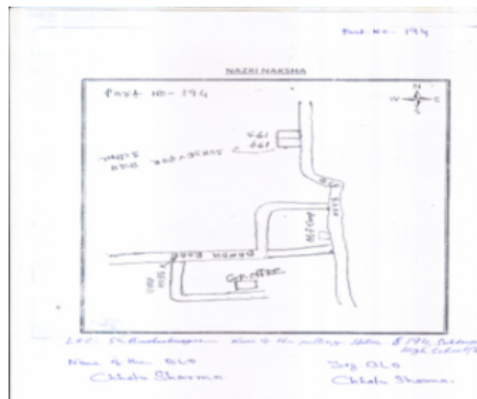

নির্বাচক নিবন্ধন আধিকারিকের স্বাক্ষর

Nazri Naksha

Google Map View

Polling Station Building Front View

Polling Station Front View

Cad View

Key MAP View

1 নাম : নিতাই সাহা পিতার নাম: গুণধর সাহা বাড়ির নং : n0049 বয়স : 34 লিঙ্গ : পুরুষ	ZMU1275692 ফটো উপলব্ধ	2 নাম : মনোজ মণ্ডল পিতার নাম: বৈদ্যনাথ মণ্ডল বাড়ির নং : n0103 বয়স : 32 লিঙ্গ : পুরুষ	ZMU1275700 ফটো উপলব্ধ	3 নাম : বন্দনা মন্ডল পিতার নাম: দিনেশ মন্ডল বাড়ির নং : এন000 বয়স : 24 লিঙ্গ : মহিলা	ZMU2496024 ফটো উপলব্ধ
4 নাম : রুস্পা মন্ডল স্বামীর নাম: বিকাশ মন্ডল বাড়ির নং : এন000 বয়স : 25 লিঙ্গ : মহিলা	ZMU2496032 ফটো উপলব্ধ	5 নাম : নমিতা মন্ডল পিতার নাম: ডোমান মন্ডল বাড়ির নং : এন00 বয়স : 22 লিঙ্গ : মহিলা	ZMU2496107 ফটো উপলব্ধ	6 নাম : অমল মন্ডল পিতার নাম: অরুণ মন্ডল বাড়ির নং : এন0201 বয়স : 22 লিঙ্গ : পুরুষ	ZMU2500783 ফটো উপলব্ধ
7 নাম : সুভোজীৎ মন্ডল পিতার নাম: বিজয় কুমার মন্ডল বাড়ির নং : এন000 বয়স : 22 লিঙ্গ : পুরুষ	ZMU2500825 ফটো উপলব্ধ	8 নাম : অসিম প্রামাণিক পিতার নাম: স্বাধীন প্রামাণিক বাড়ির নং : এন0106 বয়স : 22 লিঙ্গ : পুরুষ	ZMU2500882 ফটো উপলব্ধ	9 নাম : দেবাশিষ মন্ডল পিতার নাম: দিলীপ মন্ডল বাড়ির নং : এন00 বয়স : 23 লিঙ্গ : পুরুষ	ZMU2500486 ফটো উপলব্ধ
10 নাম : পায়েল মন্ডল স্বামীর নাম: কৃষ্ণ মন্ডল বাড়ির নং : এন000 বয়স : 25 লিঙ্গ : মহিলা	ZMU2498129 ফটো উপলব্ধ	11 নাম : জুলি মন্ডল স্বামীর নাম: পবন মন্ডল বাড়ির নং : এন000 বয়স : 25 লিঙ্গ : মহিলা	ZMU2497840 ফটো উপলব্ধ	12 নাম : সান্তোনা মন্ডল স্বামীর নাম: নিমাই মন্ডল বাড়ির নং : এন000 বয়স : 27 লিঙ্গ : মহিলা	ZMU2497865 ফটো উপলব্ধ
13 নাম : উত্তম মন্ডল পিতার নাম: ডোমন মন্ডল বাড়ির নং : এন00 বয়স : 22 লিঙ্গ : পুরুষ	ZMU2496784 ফটো উপলব্ধ	14 নাম : পপী মন্ডল স্বামীর নাম: মঙ্গলদীপ মন্ডল বাড়ির নং : এন000 বয়স : 25 লিঙ্গ : মহিলা	ZMU2495950 ফটো উপলব্ধ	15 নাম : শিল্পী সরকার পিতার নাম: বিকাশ সরকার বাড়ির নং : এন000 বয়স : 23 লিঙ্গ : মহিলা	ZMU2498285 ফটো উপলব্ধ
16 নাম : পলি প্রামাণিক স্বামীর নাম: কৃষ্ণ প্রামাণিক বাড়ির নং : এন000 বয়স : 32 লিঙ্গ : মহিলা	ZMU2498293 ফটো উপলব্ধ	17 নাম : লক্ষ্মণ সরকার পিতার নাম: জগদীশ সরকার বাড়ির নং : এন00 বয়স : 22 লিঙ্গ : পুরুষ	ZMU2498566 ফটো উপলব্ধ	18 নাম : মঙ্গলী মন্ডল পিতার নাম: স্বপন মন্ডল বাড়ির নং : এন0000 বয়স : 22 লিঙ্গ : মহিলা	ZMU2498582 ফটো উপলব্ধ
19 নাম : অপূর্ব সিংহ পিতার নাম: রমেশ সিংহ বাড়ির নং : এন000 বয়স : 23 লিঙ্গ : পুরুষ	ZMU2498590 ফটো উপলব্ধ	20 নাম : পার্শ্বা মন্ডল স্বামীর নাম: চন্দন মন্ডল বাড়ির নং : এন0195 বয়স : 31 লিঙ্গ : মহিলা	ZMU2497949 ফটো উপলব্ধ	21 নাম : পিকি মন্ডল স্বামীর নাম: বিশ্বেজিৎ মন্ডল বাড়ির নং : এন00 বয়স : 34 লিঙ্গ : মহিলা	ZMU2497964 ফটো উপলব্ধ
22 নাম : তপন মন্ডল পিতার নাম: নরেন মন্ডল বাড়ির নং : এন00 বয়স : 22 লিঙ্গ : পুরুষ	ZMU2499291 ফটো উপলব্ধ	23 নাম : দেবকান্ত মন্ডল পিতার নাম: অমল্য মন্ডল বাড়ির নং : এন0212 বয়স : 23 লিঙ্গ : পুরুষ	ZMU2496966 ফটো উপলব্ধ	24 নাম : শিবা মন্ডল পিতার নাম: স্বপন মন্ডল বাড়ির নং : এন0162 বয়স : 22 লিঙ্গ : পুরুষ	ZMU2499259 ফটো উপলব্ধ
25 নাম : বুবাই ঘোষ পিতার নাম: বিষ্ণু ঘোষ বাড়ির নং : এন0008 বয়স : 22 লিঙ্গ : পুরুষ	ZMU2500981 ফটো উপলব্ধ	26 নাম : ঝালিক সিংহ পিতার নাম: সুধাংশু সিংহ বাড়ির নং : এন000 বয়স : 22 লিঙ্গ : মহিলা	ZMU2498434 ফটো উপলব্ধ	27 নাম : আদর্শ মন্ডল পিতার নাম: সূর্যকান্ত মন্ডল বাড়ির নং : এন00 বয়স : 22 লিঙ্গ : পুরুষ	ZMU2498962 ফটো উপলব্ধ
28 নাম : কেশব মন্ডল পিতার নাম: তারাপাড়া মন্ডল বাড়ির নং : এন0219 বয়স : 23 লিঙ্গ : পুরুষ	ZMU2499036 ফটো উপলব্ধ	29 নাম : পুতুল মন্ডল স্বামীর নাম: রাজকুমার মন্ডল বাড়ির নং : এন0327 বয়স : 22 লিঙ্গ : মহিলা	ZMU2498707 ফটো উপলব্ধ	30 নাম : রাহুল মন্ডল পিতার নাম: সত্য চরণ মন্ডল বাড়ির নং : এন00 বয়স : 22 লিঙ্গ : পুরুষ	ZMU2498723 ফটো উপলব্ধ