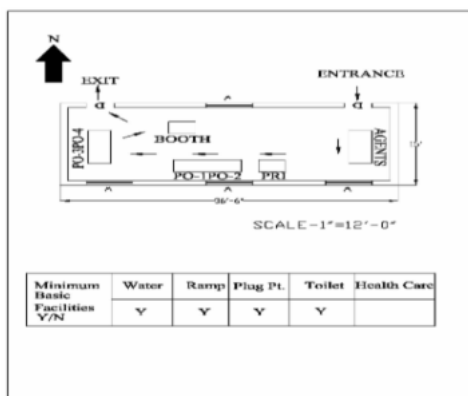

নির্বাচক নিবন্ধন আধিকারিকের স্বাক্ষর

Nazri Naksha

Google Map View

Polling Station Building Front View

Polling Station Front View

Cad View

Key MAP View

1 নাম : পাপাই সিংহ পিতার নাম: রাজ কুমার সিংহ বাড়ির নং : এন01077 বয়স : 22 লিঙ্গ : পুরুষ	ZMU2523439 ফটো উপলব্ধ	2 নাম : অস্তিক সিংহ পিতার নাম: বিষ্ণু সিংহ বাড়ির নং : এন0128 বয়স : 22 লিঙ্গ : পুরুষ	ZMU2523512 ফটো উপলব্ধ	3 নাম : জয়ন্ত রবিদাস পিতার নাম: রাজকুমার রবিদাস বাড়ির নং : এন0046 বয়স : 23 লিঙ্গ : পুরুষ	ZMU2524247 ফটো উপলব্ধ
4 নাম : সৃজন সিংহ পিতার নাম: সুবল সিংহ বাড়ির নং : এন0071 বয়স : 28 লিঙ্গ : পুরুষ	ZMU2525533 ফটো উপলব্ধ	5 নাম : দেবী সিংহ পিতার নাম: দীপঙ্কর সিংহ বাড়ির নং : এন0041 বয়স : 23 লিঙ্গ : মহিলা	ZMU2525558 ফটো উপলব্ধ	6 নাম : সমির প্রামাণিক পিতার নাম: সুশান্ত প্রামাণিক বাড়ির নং : এন000 বয়স : 22 লিঙ্গ : পুরুষ	ZMU2525566 ফটো উপলব্ধ
7 নাম : প্রসেনজিত সিংহ পিতার নাম: সুবোধ সিংহ বাড়ির নং : এন0024 বয়স : 25 লিঙ্গ : পুরুষ	ZMU2525608 ফটো উপলব্ধ	8 নাম : প্রাণ সিংহ পিতার নাম: শক্তি সিংহ বাড়ির নং : এন00041 বয়স : 26 লিঙ্গ : পুরুষ	ZMU2525624 ফটো উপলব্ধ	9 নাম : দীপঙ্কর সিংহ পিতার নাম: শক্তি সিংহ বাড়ির নং : এন0041 বয়স : 27 লিঙ্গ : পুরুষ	ZMU2525681 ফটো উপলব্ধ
10 নাম : প্রেমকুমার সিংহ পিতার নাম: গণেশ সিংহ বাড়ির নং : এন0028 বয়স : 22 লিঙ্গ : মহিলা	ZMU2524858 ফটো উপলব্ধ	11 নাম : প্রসেনজীৎ সিংহ মায়ের নাম: মনু সিংহ বাড়ির নং : এন0.176 বয়স : 25 লিঙ্গ : পুরুষ	ZMU2524924 ফটো উপলব্ধ	12 নাম : দ্বীপ কুমার সিংহ পিতার নাম: বিশ্বনাথ সিংহ বাড়ির নং : এন0073 বয়স : 23 লিঙ্গ : পুরুষ	ZMU2524973 ফটো উপলব্ধ
13 নাম : অপূর্ব সিংহ পিতার নাম: অধীর সিংহ বাড়ির নং : এন0041 বয়স : 25 লিঙ্গ : পুরুষ	ZMU2525715 ফটো উপলব্ধ	14 নাম : তন্ময় সিংহ পিতার নাম: দিলীপ সিংহ বাড়ির নং : এন0086 বয়স : 25 লিঙ্গ : পুরুষ	ZMU2524585 ফটো উপলব্ধ	15 নাম : রুশ্মি সরকার সিংহ স্বামীর নাম: সুদীপ সিংহ বাড়ির নং : এন0150 বয়স : 22 লিঙ্গ : মহিলা	ZMU2525301 ফটো উপলব্ধ
16 নাম : বিক্রম সরকার পিতার নাম: হিমাংশু সরকার বাড়ির নং : এন0064 বয়স : 26 লিঙ্গ : পুরুষ	ZMU2524155 ফটো উপলব্ধ	17 নাম : দেবাশিস সিংহ পিতার নাম: কৃষ্ণ সিংহ বাড়ির নং : এন000 বয়স : 22 লিঙ্গ : পুরুষ	ZMU2524346 ফটো উপলব্ধ	18 নাম : মধু সিংহ পিতার নাম: সুকুমার সিংহ বাড়ির নং : এন0125 বয়স : 24 লিঙ্গ : পুরুষ	ZMU2524452 ফটো উপলব্ধ
19 নাম : সোনা সিংহ স্বামীর নাম: বিক্রম সিংহ বাড়ির নং : নং 0117 বয়স : 21 লিঙ্গ : মহিলা	ZMU2564599 ফটো উপলব্ধ	20 নাম : সুভাষ চন্দ্র সাহা পিতার নাম: নির্মল সাহা বাড়ির নং : নং0148 বয়স : 23 লিঙ্গ : পুরুষ	ZMU2431252 ফটো উপলব্ধ	21 নাম : দেবী চৌধুরী হালদার স্বামীর নাম: বিবেক হালদার বাড়ির নং : নং00 বয়স : 32 লিঙ্গ : মহিলা	ZMU2254266 ফটো উপলব্ধ
22 নাম : আনন্দ দাস পিতার নাম: তেনু দাস বাড়ির নং : নং010 বয়স : 26 লিঙ্গ : পুরুষ	ZMU2254399 ফটো উপলব্ধ	23 নাম : নরেশ দাস পিতার নাম: আকালি দাস বাড়ির নং : নং0010 বয়স : 71 লিঙ্গ : পুরুষ	ZMU2431955 ফটো উপলব্ধ	24 নাম : পূর্ণ দাস মায়ের নাম: অর্চনা দাস বাড়ির নং : N0010 বয়স : 30 লিঙ্গ : পুরুষ	ZMU1893437 ফটো উপলব্ধ
25 নাম : লতা দাস স্বামীর নাম: সাগর দাস বাড়ির নং : নং010 বয়স : 29 লিঙ্গ : মহিলা	ZMU2254381 ফটো উপলব্ধ	26 নাম : অর্জিৎ দাস পিতার নাম: নরেশ দাস বাড়ির নং : নং0010 বয়স : 28 লিঙ্গ : পুরুষ	ZMU2432110 ফটো উপলব্ধ	27 নাম : অর্চনা দাস স্বামীর নাম: তেনু দাস বাড়ির নং : নং010 বয়স : 60 লিঙ্গ : মহিলা	CKS1803089 ফটো উপলব্ধ
28 নাম : সাগর দাস পিতার নাম: তেনু দাস বাড়ির নং : নং010 বয়স : 34 লিঙ্গ : পুরুষ	ZMU1190537 ফটো উপলব্ধ	29 নাম : সন্তোষ দাস পিতার নাম: নরেশ দাস বাড়ির নং : নং010 বয়স : 27 লিঙ্গ : পুরুষ	ZMU2433225 ফটো উপলব্ধ	30 নাম : চিত্তামণি প্রামাণিক পিতার নাম: তেনু প্রামাণিক বাড়ির নং : নং139 বয়স : 25 লিঙ্গ : মহিলা	ZMU2254282 ফটো উপলব্ধ