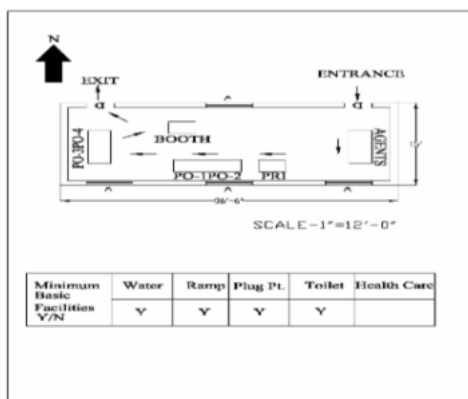

নির্বাচক নিবন্ধন আধিকারিকের স্বাক্ষর

Nazri Naksha

Google Map View

Polling Station Building Front View

Polling Station Front View

Cad View

Key MAP View

1	ZMU2181907	নাম : মাধবী প্রামাণিক স্বামীর নাম: পরিমল প্রামাণিক বাড়ির নং : N024 বয়স : 25 লিঙ্গ : মহিলা	ফটো উপলব্ধ	2	CKS2056448	নাম : দিলীপ প্রামাণিক পিতার নাম: মনোহর মন্ডল বাড়ির নং : n0024 বয়স : 43 লিঙ্গ : পুরুষ	ফটো উপলব্ধ	3	ZMU1976091	নাম : জলি প্রামাণিক স্বামীর নাম: দিলীপ প্রামাণিক বাড়ির নং : এন0024 বয়স : 36 লিঙ্গ : মহিলা	ফটো উপলব্ধ
4	ZMU2545218	নাম : টুবাই প্রামাণিক পিতার নাম: সুনীল প্রামাণিক বাড়ির নং : এন0024 বয়স : 23 লিঙ্গ : পুরুষ	ফটো উপলব্ধ	5	WB/07/049/672213	নাম : চপলা প্রামাণিক স্বামীর নাম: বিভূতি প্রামাণিক বাড়ির নং : n0024 বয়স : 76 লিঙ্গ : মহিলা	ফটো উপলব্ধ	6	ZMU1192194	নাম : স্বপন প্রামাণিক পিতার নাম: বিভূতি প্রামাণিক বাড়ির নং : n0024 বয়স : 61 লিঙ্গ : পুরুষ	ফটো উপলব্ধ
7	CKS2739910	নাম : সুনীল প্রামাণিক পিতার নাম: বিভূতি প্রামাণিক বাড়ির নং : n0024 বয়স : 46 লিঙ্গ : পুরুষ	ফটো উপলব্ধ	8	ZMU1276351	নাম : গায়ত্রী প্রামাণিক স্বামীর নাম: শিব প্রামাণিক বাড়ির নং : n0025 বয়স : 32 লিঙ্গ : মহিলা	ফটো উপলব্ধ	9	ZMU1192202	নাম : শিবু প্রামাণিক পিতার নাম: শান্তি প্রামাণিক বাড়ির নং : n0025 বয়স : 35 লিঙ্গ : পুরুষ	ফটো উপলব্ধ
10	WB/07/049/672327	নাম : শ্রীমতি প্রামাণিক স্বামীর নাম: শান্তি প্রামাণিক বাড়ির নং : n0025 বয়স : 71 লিঙ্গ : মহিলা	ফটো উপলব্ধ	11	CKS3145059	নাম : পরিমল প্রামাণিক পিতার নাম: শ্রীবিভূতি প্রামাণিক বাড়ির নং : n0024 বয়স : 41 লিঙ্গ : পুরুষ	ফটো উপলব্ধ	12	CKS3144359	নাম : মাধবী প্রামাণিক স্বামীর নাম: সুনীল প্রামাণিক বাড়ির নং : n0024 বয়স : 47 লিঙ্গ : মহিলা	ফটো উপলব্ধ
13	ZMU2143444	নাম : কর্ণধর মণ্ডল পিতার নাম: দুর্ভম মণ্ডল বাড়ির নং : n0014 বয়স : 57 লিঙ্গ : পুরুষ	ফটো উপলব্ধ	14	ZMU0807628	নাম : নবকুমার মন্ডল পিতার নাম: বোডন মন্ডল বাড়ির নং : n0060 বয়স : 37 লিঙ্গ : পুরুষ	ফটো উপলব্ধ	15	ZMU2098648	নাম : অশোক মণ্ডল পিতার নাম: বিশ্বনাথ মণ্ডল বাড়ির নং : n0044 বয়স : 61 লিঙ্গ : পুরুষ	ফটো উপলব্ধ
16	CKS3215936	নাম : পবিত্রা মণ্ডল স্বামীর নাম: অশোক মন্ডল বাড়ির নং : n0079 বয়স : 39 লিঙ্গ : মহিলা	ফটো উপলব্ধ	17	ZMU1276435	নাম : চৈতন্য মণ্ডল পিতার নাম: বোডন মণ্ডল বাড়ির নং : n0060 বয়স : 32 লিঙ্গ : পুরুষ	ফটো উপলব্ধ	18	ZMU2143600	নাম : গাভরু মণ্ডল পিতার নাম: বলরাম মণ্ডল বাড়ির নং : n0077 বয়স : 58 লিঙ্গ : পুরুষ	ফটো উপলব্ধ
19	CKS2740413	নাম : গোবিন্দ মণ্ডল পিতার নাম: নিরঞ্জন মণ্ডল বাড়ির নং : n0071 বয়স : 42 লিঙ্গ : পুরুষ	ফটো উপলব্ধ	20	CKS1090091	নাম : সবিতারানী মণ্ডল স্বামীর নাম: বিনয় কুমার মণ্ডল বাড়ির নং : n0023 বয়স : 49 লিঙ্গ : মহিলা	ফটো উপলব্ধ	21	ZMU1529098	নাম : চিন্ময় মন্ডল পিতার নাম: সুনীল কুমার মন্ডল বাড়ির নং : n0084 বয়স : 31 লিঙ্গ : পুরুষ	ফটো উপলব্ধ
22	ZMU1192590	নাম : সন্নাট মণ্ডল পিতার নাম: বৈকুণ্ঠ মণ্ডল বাড়ির নং : n0069 বয়স : 33 লিঙ্গ : পুরুষ	ফটো উপলব্ধ	23	ZMU2143337	নাম : আনন্দ মণ্ডল পিতার নাম: নিরঞ্জন মণ্ডল বাড়ির নং : n0071 বয়স : 44 লিঙ্গ : পুরুষ	ফটো উপলব্ধ	24	ZMU2143709	নাম : অঞ্জলী মণ্ডল স্বামীর নাম: সুবোধ মন্ডল মণ্ডল বাড়ির নং : n0040 বয়স : 55 লিঙ্গ : মহিলা	ফটো উপলব্ধ
25	CKS1804871	নাম : শিবু মণ্ডল পিতার নাম: বোডন মণ্ডল বাড়ির নং : n0060 বয়স : 47 লিঙ্গ : পুরুষ	ফটো উপলব্ধ	26	ZMU2143121	নাম : রেখা মণ্ডল স্বামীর নাম: দেবেন মণ্ডল বাড়ির নং : n0067 বয়স : 52 লিঙ্গ : মহিলা	ফটো উপলব্ধ	27	CKS1805076	নাম : দেবেন মণ্ডল পিতার নাম: ফাগু মণ্ডল বাড়ির নং : n0067 বয়স : 59 লিঙ্গ : পুরুষ	ফটো উপলব্ধ
28	ZMU2073419	নাম : চিত্তরঞ্জন মণ্ডল পিতার নাম: নিমাই মণ্ডল বাড়ির নং : n0023 বয়স : 44 লিঙ্গ : পুরুষ	ফটো উপলব্ধ	29	CKS2740025	নাম : দয়মন্তী মণ্ডল স্বামীর নাম: কর্ণধর মণ্ডল বাড়ির নং : n0014 বয়স : 43 লিঙ্গ : মহিলা	ফটো উপলব্ধ	30	CKS3144755	নাম : দিপালী সরকার মন্ডল স্বামীর নাম: গঙ্গাধর মন্ডল বাড়ির নং : n0008 বয়স : 48 লিঙ্গ : মহিলা	ফটো উপলব্ধ