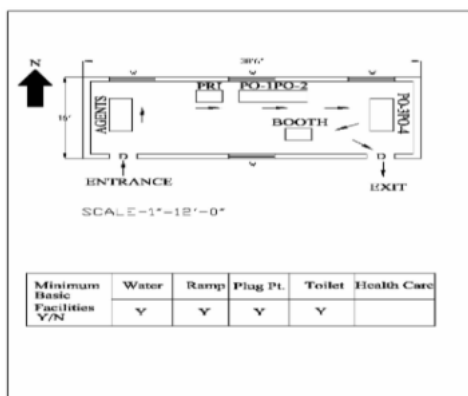

নির্বাচক নিবন্ধন আধিকারিকের স্বাক্ষর

Nazri Naksha

Google Map View

Polling Station Building Front View

Polling Station Front View

Cad View

Key MAP View

বিধানসভা নির্বাচনক্ষেত্রের নং, নাম : 54-বৈষ্ণবনগর
ভাগ নং, নাম : 1-সবদলপুর ক্ষিত্রীশ প্রামাণিকটোলা,