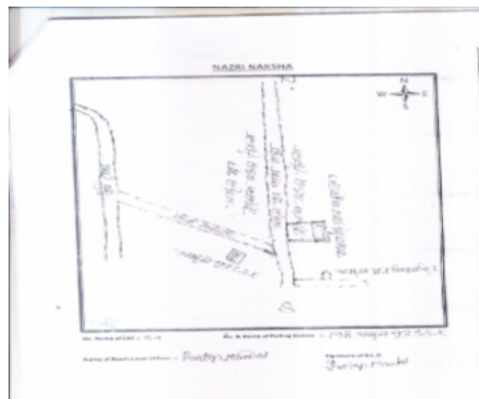

নির্বাচক নিবন্ধন আধিকারিকের স্বাক্ষর

Nazri Naksha

Google Map View

Polling Station Building Front View

Polling Station Front View

Cad View

Key MAP View

বিধানসভা নির্বাচনক্ষেত্রের নং, নাম : 54-বৈষ্ণবনগর
ভাগ নং, নাম : 1-সবদলপুর কুলেশ মণ্ডলেরটোলা,