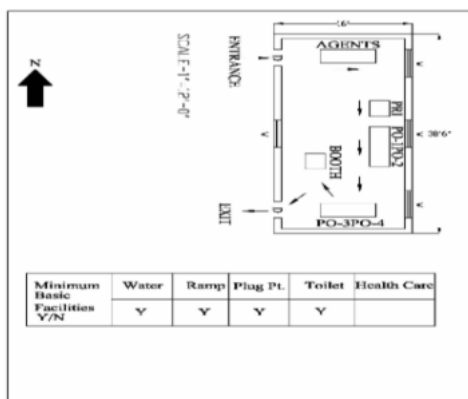

নির্বাচক নিবন্ধন আধিকারিকের স্বাক্ষর

Nazri Naksha

Google Map View

Polling Station Building Front View

Polling Station Front View

Cad View

Key MAP View

বিধানসভা নির্বাচনক্ষেত্রের নং, নাম : 54-বৈষ্ণবনগর
ভাগ নং, নাম : 1-সবদলপুর কুলেশ মণ্ডলেরটোলা,