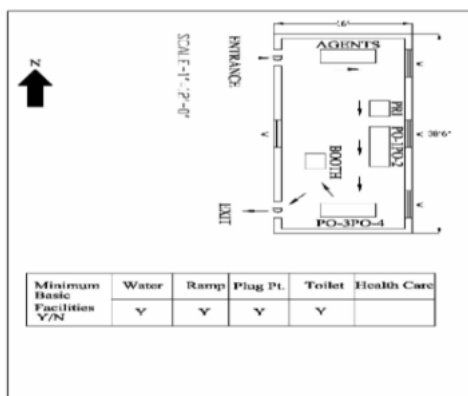

নির্বাচক নিবন্ধন আধিকারিকের স্বাক্ষর

Nazri Naksha

Google Map View

Polling Station Building Front View

Polling Station Front View

Cad View

Key MAP View

1 নাম : নিখিল সিংহ পিতার নাম: শক্তি সিংহ বাড়ির নং : n0006 বয়স : 37 লিঙ্গ : পুরুষ	ZMU1277169	ফটো উপলব্ধ	2 নাম : জয়ন্ত সিংহ পিতার নাম: শক্তি সিংহ বাড়ির নং : n0006 বয়স : 37 লিঙ্গ : পুরুষ	ZMU1277078	ফটো উপলব্ধ	3 নাম : আনন্দ মণ্ডল পিতার নাম: রাজেন মণ্ডল বাড়ির নং : স্কু বয়স : 38 লিঙ্গ : পুরুষ	ZMU1275411	ফটো উপলব্ধ
4 নাম : ছন্দা মণ্ডল স্বামীর নাম: অরুণ মণ্ডল বাড়ির নং : n0151 বয়স : 27 লিঙ্গ : মহিলা	ZMU1916733	ফটো উপলব্ধ	5 নাম : পিংকী মন্ডল স্বামীর নাম: সঞ্জয় মন্ডল বাড়ির নং : এন0046 বয়স : 35 লিঙ্গ : মহিলা	IJJ0376970	ফটো উপলব্ধ	6 নাম : বাপী মন্ডল পিতার নাম: কানাই মন্ডল বাড়ির নং : N0025 বয়স : 26 লিঙ্গ : পুরুষ	ZMU2335115	ফটো উপলব্ধ
7 নাম : প্রসেনজিত মন্ডল পিতার নাম: কানাই মন্ডল বাড়ির নং : N0025 বয়স : 26 লিঙ্গ : পুরুষ	ZMU2353142	ফটো উপলব্ধ	8 নাম : প্রসেনজিত মন্ডল পিতার নাম: ভক্তি মন্ডল বাড়ির নং : এন0071 বয়স : 26 লিঙ্গ : পুরুষ	ZMU1975275	ফটো উপলব্ধ	9 নাম : অবিনাশ মন্ডল পিতার নাম: সূর্য মন্ডল বাড়ির নং : এন0044 বয়স : 28 লিঙ্গ : পুরুষ	ZMU1994649	ফটো উপলব্ধ
10 নাম : সুনীল মণ্ডল পিতার নাম: খোকা মণ্ডল বাড়ির নং : n0167 বয়স : 53 লিঙ্গ : পুরুষ	ZMU2141604	ফটো উপলব্ধ	11 নাম : পবন মণ্ডল পিতার নাম: বসন্ত মণ্ডল বাড়ির নং : n0031 বয়স : 65 লিঙ্গ : পুরুষ	ZMU2141638	ফটো উপলব্ধ	12 নাম : খোকা মণ্ডল পিতার নাম: শুকলাল মণ্ডল বাড়ির নং : n0104 বয়স : 82 লিঙ্গ : পুরুষ	CKS1076728	ফটো উপলব্ধ
13 নাম : চন্দন মন্ডল পিতার নাম: সুধীর মন্ডল বাড়ির নং : n0028 বয়স : 28 লিঙ্গ : পুরুষ	ZMU1726413	ফটো উপলব্ধ	14 নাম : ধীরেন মণ্ডল পিতার নাম: বসন্ত মণ্ডল বাড়ির নং : n0177 বয়স : 64 লিঙ্গ : পুরুষ	WB/07/049/666549	ফটো উপলব্ধ	15 নাম : প্রমিলা মণ্ডল স্বামীর নাম: ধীরেন মণ্ডল বাড়ির নং : n0178 বয়স : 56 লিঙ্গ : মহিলা	WB/07/049/666346	ফটো উপলব্ধ
16 নাম : সরস্বতী মণ্ডল স্বামীর নাম: দ্বিজেন মণ্ডল বাড়ির নং : n0179 বয়স : 56 লিঙ্গ : মহিলা	WB/07/049/675593	ফটো উপলব্ধ	17 নাম : নগেন মণ্ডল পিতার নাম: ক্ষেত্রনাথ মণ্ডল বাড়ির নং : n0182 বয়স : 71 লিঙ্গ : পুরুষ	WB/07/049/666031	ফটো উপলব্ধ	18 নাম : বিদুবালা মন্ডল স্বামীর নাম: নগেন মণ্ডল বাড়ির নং : n0183 বয়স : 66 লিঙ্গ : মহিলা	ZMU2793263	ফটো উপলব্ধ
19 নাম : পুষ্পেন্দ্র মন্ডল পিতার নাম: দীর্ঘরথ কুমার মন্ডল বাড়ির নং : এন0041 বয়স : 25 লিঙ্গ : পুরুষ	ZMU1975424	ফটো উপলব্ধ	20 নাম : চন্দন মন্ডল পিতার নাম: সূর্যকান্ত মণ্ডল বাড়ির নং : n0070 বয়স : 52 লিঙ্গ : পুরুষ	WB/07/049/678447	ফটো উপলব্ধ	21 নাম : অনিমা মন্ডল পিতার নাম: বুদ্ধ দেব মন্ডল বাড়ির নং : এন0086 বয়স : 25 লিঙ্গ : মহিলা	ZMU1994680	ফটো উপলব্ধ
22 নাম : পরিমল মন্ডল পিতার নাম: বিশ্বজিৎ মন্ডল বাড়ির নং : সন্দলপুর বয়স : 22 লিঙ্গ : পুরুষ	ZMU2544369	ফটো উপলব্ধ	23 নাম : জয়ন্ত মন্ডল পিতার নাম: মনু মন্ডল বাড়ির নং : সন্দলপুর বয়স : 23 লিঙ্গ : পুরুষ	ZMU2544377	ফটো উপলব্ধ	24 নাম : আন্তিক সরকার পিতার নাম: রতন সরকার বাড়ির নং : না বয়স : 21 লিঙ্গ : পুরুষ	ZMU2632974	ফটো উপলব্ধ
25 নাম : রানী মন্ডল স্বামীর নাম: দীনেশ মণ্ডল বাড়ির নং : n0039 বয়স : 66 লিঙ্গ : মহিলা	ZMU2447001	ফটো উপলব্ধ	26 নাম : কুশাই মণ্ডল পিতার নাম: তুলশী মণ্ডল বাড়ির নং : N0100 বয়স : 26 লিঙ্গ : পুরুষ	ZMU1916717	ফটো উপলব্ধ	27 নাম : বিউটি মণ্ডল স্বামীর নাম: কুশাই মণ্ডল বাড়ির নং : N0100 বয়স : 26 লিঙ্গ : মহিলা	ZMU1916725	ফটো উপলব্ধ
28 নাম : কিরন মণ্ডল স্বামীর নাম: হরেন মণ্ডল বাড়ির নং : নং000 বয়স : 63 লিঙ্গ : মহিলা	WB/07/049/666244	ফটো উপলব্ধ	29 নাম : পিন্টু মন্ডল পিতার নাম: নিবারন মন্ডল বাড়ির নং : n0035 বয়স : 27 লিঙ্গ : পুরুষ	ZMU1825900	ফটো উপলব্ধ	30 নাম : সুমিত্রা মণ্ডল স্বামীর নাম: ভোমন মণ্ডল বাড়ির নং : n0047 বয়স : 56 লিঙ্গ : মহিলা	WB/07/049/678166	ফটো উপলব্ধ