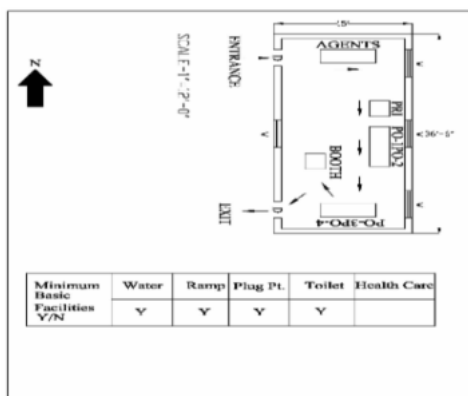

নির্বাচক নিবন্ধন আধিকারিকের স্বাক্ষর

Nazri Naksha

Google Map View

Polling Station Building Front View

Polling Station Front View

Cad View

Key MAP View

1 নাম : নগেন কর্মকার অন্যান্য: গণেশ কর্মকার বাড়ির নং : এন0020 বয়স : 62 লিঙ্গ : পুরুষ	ZMU1940089 ফটো উপলব্ধ	2 নাম : অনূপ কর্মকার পিতার নাম: লাল চাঁদ কর্মকার বাড়ির নং : নং011 বয়স : 25 লিঙ্গ : পুরুষ	ZMU2492015 ফটো উপলব্ধ	3 নাম : সরস্বতী কর্মকার স্বামীর নাম: মিতুন কর্মকার বাড়ির নং : নং000 বয়স : 26 লিঙ্গ : মহিলা	ZMU2275477 ফটো উপলব্ধ
4 নাম : সুমন কর্মকার পিতার নাম: রতন কর্মকার বাড়ির নং : এন0020 বয়স : 25 লিঙ্গ : পুরুষ	ZMU1963511 ফটো উপলব্ধ	5 নাম : অনিমা কর্মকার পিতার নাম: রতন কর্মকার বাড়ির নং : n0020 বয়স : 30 লিঙ্গ : মহিলা	ZMU1810977 ফটো উপলব্ধ	6 নাম : আরতী কর্মকার স্বামীর নাম: রতন কর্মকার বাড়ির নং : n0020 বয়স : 43 লিঙ্গ : মহিলা	CKS2756773 ফটো উপলব্ধ
7 নাম : রতন কর্মকার পিতার নাম: গণেশ কর্মকার বাড়ির নং : n0020 বয়স : 48 লিঙ্গ : পুরুষ	CKS2116085 ফটো উপলব্ধ	8 নাম : দ্বীপা সিংহ স্বামীর নাম: সুমন কর্মকার বাড়ির নং : নং বয়স : 20 লিঙ্গ : মহিলা	ZMU2736759 ফটো উপলব্ধ	9 নাম : চিরঞ্জিত কর্মকার পিতার নাম: লালচাঁদ কর্মকার বাড়ির নং : n0011 বয়স : 29 লিঙ্গ : পুরুষ	ZMU1634856 ফটো উপলব্ধ
10 নাম : প্রসেনজিৎ কর্মকার পিতার নাম: লালচাঁদ কর্মকার বাড়ির নং : n0011 বয়স : 32 লিঙ্গ : পুরুষ	ZMU1532860 ফটো উপলব্ধ	11 নাম : ইতি কর্মকার স্বামীর নাম: বিশুজিৎ কর্মকার বাড়ির নং : N0020 বয়স : 28 লিঙ্গ : মহিলা	ZMU1918184 ফটো উপলব্ধ	12 নাম : বিমলা কর্মকার স্বামীর নাম: মনোরঞ্জন কর্মকার বাড়ির নং : n0011 বয়স : 76 লিঙ্গ : মহিলা	ZMU2138063 ফটো উপলব্ধ
13 নাম : লালচাঁদ কর্মকার পিতার নাম: মনোরঞ্জন কর্মকার বাড়ির নং : n0011 বয়স : 56 লিঙ্গ : পুরুষ	WB/07/049/696015 ফটো উপলব্ধ	14 নাম : রাখী ঘোষ (মন্ডল) স্বামীর নাম: দিলীপ কুমার মন্ডল বাড়ির নং : n0185 বয়স : 35 লিঙ্গ : মহিলা	ZMU1105584 ফটো উপলব্ধ	15 নাম : আলো দাসী স্বামীর নাম: কার্তিক রবি দাস বাড়ির নং : নং00 বয়স : 54 লিঙ্গ : মহিলা	ZMU2493716 ফটো উপলব্ধ
16 নাম : ভারতী প্রামাণিক(সিংহ) স্বামীর নাম: বিষ্ণু সিংহ বাড়ির নং : n0228 বয়স : 24 লিঙ্গ : মহিলা	ZMU1917863 ফটো উপলব্ধ	17 নাম : বিফল মন্ডল পিতার নাম: ধীরেন মন্ডল বাড়ির নং : দেওনাপুর বয়স : 39 লিঙ্গ : পুরুষ	ZMU2670966 ফটো উপলব্ধ	18 নাম : প্রেমকুমার মন্ডল পিতার নাম: মাধব মন্ডল বাড়ির নং : নং015 বয়স : 25 লিঙ্গ : পুরুষ	ZMU2376291 ফটো উপলব্ধ
19 নাম : সমির মন্ডল পিতার নাম: আনন্দ মন্ডল বাড়ির নং : নং007 বয়স : 26 লিঙ্গ : পুরুষ	ZMU2495455 ফটো উপলব্ধ	20 নাম : রবি মন্ডল পিতার নাম: সাধু মন্ডল বাড়ির নং : নং009 বয়স : 23 লিঙ্গ : পুরুষ	ZMU2494920 ফটো উপলব্ধ	21 নাম : বুলেট মন্ডল পিতার নাম: বিজয় মন্ডল বাড়ির নং : নং001 বয়স : 27 লিঙ্গ : পুরুষ	ZMU2494706 ফটো উপলব্ধ
22 নাম : সুজিত মন্ডল পিতার নাম: দেবেন মন্ডল বাড়ির নং : নং008 বয়স : 26 লিঙ্গ : পুরুষ	ZMU2494896 ফটো উপলব্ধ	23 নাম : আশিষ মন্ডল পিতার নাম: ললু মন্ডল বাড়ির নং : নং002 বয়স : 23 লিঙ্গ : পুরুষ	ZMU2492957 ফটো উপলব্ধ	24 নাম : সুশীলা মণ্ডল স্বামীর নাম: বামাচরন মণ্ডল বাড়ির নং : n0013 বয়স : 73 লিঙ্গ : মহিলা	ZMU2446300 ফটো উপলব্ধ
25 নাম : মিন্ধা রায় স্বামীর নাম: বিপ্লব মন্ডল বাড়ির নং : নং017 বয়স : 38 লিঙ্গ : মহিলা	ZMU2492312 ফটো উপলব্ধ	26 নাম : প্রভাস মন্ডল পিতার নাম: বামাচরন মন্ডল বাড়ির নং : নং013 বয়স : 28 লিঙ্গ : পুরুষ	ZMU2492452 ফটো উপলব্ধ	27 নাম : সঙ্গীতা মন্ডল স্বামীর নাম: অপূর্ব মন্ডল বাড়ির নং : n0017 বয়স : 26 লিঙ্গ : মহিলা	ZMU2493120 ফটো উপলব্ধ
28 নাম : মৌসুমী কর্মকার স্বামীর নাম: কানাই কর্মকার বাড়ির নং : এন5 বয়স : 24 লিঙ্গ : মহিলা	ZMU2626539 ফটো উপলব্ধ	29 নাম : বিপ্লব মন্ডল পিতার নাম: সন্তোষ মন্ডল বাড়ির নং : n0017 বয়স : 36 লিঙ্গ : পুরুষ	CKS3501905 ফটো উপলব্ধ	30 নাম : অভিজিৎ মন্ডল পিতার নাম: সন্তোষ মন্ডল বাড়ির নং : n0017 বয়স : 29 লিঙ্গ : পুরুষ	ZMU1634864 ফটো উপলব্ধ