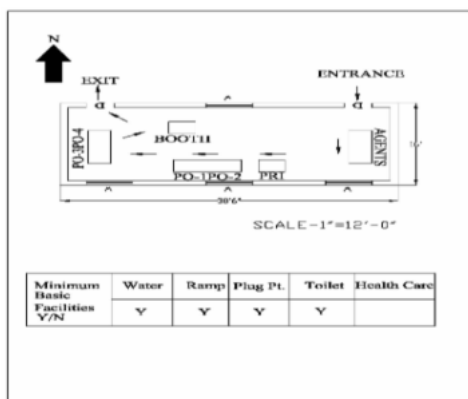

নির্বাচক নিবন্ধন আধিকারিকের স্বাক্ষর

Nazri Naksha

Google Map View

Polling Station Building Front View

Polling Station Front View

Cad View

Key MAP View

1 নাম : সেলিম সেখ পিতার নাম : রাজ্জাক সেখ বাড়ির নং : n0006 বয়স : 34 লিঙ্গ : পুরুষ	ZMU1277979 ফটো উপলব্ধ	2 নাম : সাফিনা বিবি স্বামীর নাম : বিশারত সেখ বাড়ির নং : n0028 বয়স : 42 লিঙ্গ : মহিলা	CKS3217106 ফটো উপলব্ধ	3 নাম : টগর বিবি স্বামীর নাম : আসরাফুল সেখ বাড়ির নং : n0028 বয়স : 42 লিঙ্গ : মহিলা	CKS3153764 ফটো উপলব্ধ
4 নাম : বিশারত সেখ পিতার নাম : ফাইজুদ্দিন সেখ বাড়ির নং : n0028 বয়স : 43 লিঙ্গ : পুরুষ	CKS2750883 ফটো উপলব্ধ	5 নাম : আসরাফুল সেখ পিতার নাম : ফাইজুদ্দিন সেখ বাড়ির নং : n0028 বয়স : 45 লিঙ্গ : পুরুষ	CKS2750875 ফটো উপলব্ধ	6 নাম : আনিকুল সেখ পিতার নাম : ফাইজুদ্দিন সেখ বাড়ির নং : 118 বয়স : 38 লিঙ্গ : পুরুষ	ZMU0954099 ফটো উপলব্ধ
7 নাম : রুবা বিবি স্বামীর নাম : ফাইজুদ্দিন বাড়ির নং : n0028 বয়স : 76 লিঙ্গ : মহিলা	WB/07/049/687560 ফটো উপলব্ধ	8 নাম : বেগম বিবি স্বামীর নাম : জিয়াউল হক বাড়ির নং : n0026 বয়স : 42 লিঙ্গ : মহিলা	CKS3217114 ফটো উপলব্ধ	9 নাম : জিয়াউল হক পিতার নাম : আসরাফুল সেখ বাড়ির নং : n0026 বয়স : 43 লিঙ্গ : পুরুষ	CKS3153145 ফটো উপলব্ধ
10 নাম : রুবি বিবি পিতার নাম : মান্নারুল সেখ বাড়ির নং : n0026 বয়স : 42 লিঙ্গ : মহিলা	CKS3217080 ফটো উপলব্ধ	11 নাম : মান্নারুল সেখ পিতার নাম : লাল সেখ বাড়ির নং : n0026 বয়স : 42 লিঙ্গ : পুরুষ	CKS3217239 ফটো উপলব্ধ	12 নাম : লাল মহম্মদ পিতার নাম : হাকিমুদ্দিন বাড়ির নং : n0026 বয়স : 71 লিঙ্গ : পুরুষ	ZMU2771020 ফটো উপলব্ধ
13 নাম : জয়সান মাইরাম পিতার নাম : হাকিমুদ্দিন বাড়ির নং : n0026 বয়স : 73 লিঙ্গ : মহিলা	ZMU2735405 ফটো উপলব্ধ	14 নাম : এনামুল কবীর পিতার নাম : নওসাদ আলি বাড়ির নং : n0020 বয়স : 38 লিঙ্গ : পুরুষ	ZMU1109487 ফটো উপলব্ধ	15 নাম : সোনাভান বিবি স্বামীর নাম : নৌসাদ সেখ বাড়ির নং : n0020 বয়স : 59 লিঙ্গ : মহিলা	WB/07/049/687570 ফটো উপলব্ধ
16 নাম : রুমেলি খাতুন পিতার নাম : নৌসাদ বাড়ির নং : n0020 বয়স : 33 লিঙ্গ : মহিলা	ZMU1635283 ফটো উপলব্ধ	17 নাম : সাহিনারা খাতুন স্বামীর নাম : মোহাঃ শাহ আলম বাড়ির নং : n0007 বয়স : 30 লিঙ্গ : মহিলা	ZMU1635374 ফটো উপলব্ধ	18 নাম : মোঃ শাহ আলম পিতার নাম : মোহাঃ জাহিরুদ্দিন বাড়ির নং : n0007 বয়স : 34 লিঙ্গ : পুরুষ	ZMU1195668 ফটো উপলব্ধ
19 নাম : লালমুনি বিবি স্বামীর নাম : মোহাঃ জাহিরুদ্দিন বাড়ির নং : n0007 বয়স : 56 লিঙ্গ : মহিলা	WB/07/049/687691 ফটো উপলব্ধ	20 নাম : মোহাফেজুর রহমান পিতার নাম : হজরত আলি বাড়ির নং : n0007 বয়স : 27 লিঙ্গ : পুরুষ	ZMU1635358 ফটো উপলব্ধ	21 নাম : রৌসনা বিবি স্বামীর নাম : হজরত আলি বাড়ির নং : n0007 বয়স : 53 লিঙ্গ : মহিলা	CKS1116029 ফটো উপলব্ধ
22 নাম : সেরিনা বিবি স্বামীর নাম : এনামুল কবীর বাড়ির নং : n0020 বয়স : 33 লিঙ্গ : মহিলা	ZMU1635473 ফটো উপলব্ধ	23 নাম : মোস্তাফিজ বিবি স্বামীর নাম : সানউল্লা সেখ বাড়ির নং : n0020 বয়স : 36 লিঙ্গ : মহিলা	ZMU0954123 ফটো উপলব্ধ	24 নাম : সূর্য্য বিবি স্বামীর নাম : হরমুজ সেখ বাড়ির নং : n0004 বয়স : 61 লিঙ্গ : মহিলা	WB/07/049/687662 ফটো উপলব্ধ
25 নাম : মোহাঃ রুহুল আমিন পিতার নাম : হরমুজ সেখ বাড়ির নং : n0004 বয়স : 31 লিঙ্গ : পুরুষ	ZMU1401686 ফটো উপলব্ধ	26 নাম : যোসনারা খাতুন স্বামীর নাম : বাসির বাড়ির নং : n0004 বয়স : 37 লিঙ্গ : মহিলা	ZMU1533462 ফটো উপলব্ধ	27 নাম : রুমেলি খাতুন পিতার নাম : রিয়াজুদ্দিন বাড়ির নং : n0029 বয়স : 39 লিঙ্গ : মহিলা	ZMU0954115 ফটো উপলব্ধ
28 নাম : রুবেল সেখ মায়ের নাম : হাবিউল সেখ বাড়ির নং : n0038 বয়স : 34 লিঙ্গ : পুরুষ	ZMU1533520 ফটো উপলব্ধ	29 নাম : সেতারা বিবি স্বামীর নাম : মজিবুর সেখ বাড়ির নং : n0239 বয়স : 39 লিঙ্গ : মহিলা	CKS3456118 ফটো উপলব্ধ	30 নাম : লালমুন্নি বিবি স্বামীর নাম : প্রবাহিম সেখ বাড়ির নং : n0042 বয়স : 42 লিঙ্গ : মহিলা	CKS3398310 ফটো উপলব্ধ