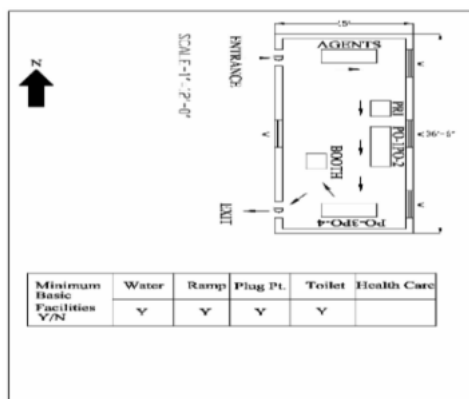

নির্বাচক নিবন্ধন আধিকারিকের স্বাক্ষর

Nazri Naksha

Google Map View

Polling Station Building Front View

Polling Station Front View

Cad View

Key MAP View

1 নাম : রাইসুদ্দিন সেখ পিতার নাম: তসলিম সেখ বাড়ির নং : n0075 বয়স : 47 লিঙ্গ : পুরুষ	CKS2754323 ফটো উপলব্ধ	2 নাম : জীরন বিবি স্বামীর নাম: তসলিম সেখ বাড়ির নং : n0075 বয়স : 40 লিঙ্গ : মহিলা	ZMU1402858 ফটো উপলব্ধ	3 নাম : সাহানুর বিবি স্বামীর নাম: সাইফুদ্দিন হক বাড়ির নং : n0075 বয়স : 40 লিঙ্গ : মহিলা	CKS3156197 ফটো উপলব্ধ
4 নাম : আনয়ার বিবি স্বামীর নাম: সাইফুদ্দিন হক বাড়ির নং : n0075 বয়স : 43 লিঙ্গ : মহিলা	ZMU0954651 ফটো উপলব্ধ	5 নাম : মিঠুন সেখ পিতার নাম: তাসলেম সেখ বাড়ির নং : n0075 বয়স : 33 লিঙ্গ : পুরুষ	ZMU1111566 ফটো উপলব্ধ	6 নাম : টুনি বিবি স্বামীর নাম: মোজাফেফার বাড়ির নং : n0076 বয়স : 71 লিঙ্গ : মহিলা	ZMU2732659 ফটো উপলব্ধ
7 নাম : এসলাম নূর পিতার নাম: মোজাফেফার সেখ বাড়ির নং : n0076 বয়স : 46 লিঙ্গ : পুরুষ	CKS3155264 ফটো উপলব্ধ	8 নাম : মোঃআব্দুল সেখ পিতার নাম: মোজাফেফার সেখ বাড়ির নং : n0076 বয়স : 42 লিঙ্গ : পুরুষ	CKS2754992 ফটো উপলব্ধ	9 নাম : রিফু সেখ পিতার নাম: মোজাফেফার সেখ বাড়ির নং : n0076 বয়স : 36 লিঙ্গ : পুরুষ	ZMU1111012 ফটো উপলব্ধ
10 নাম : জৈয়দুর রহমান পিতার নাম: পূর্ন সেখ বাড়ির নং : n0079 বয়স : 45 লিঙ্গ : পুরুষ	CKS3217759 ফটো উপলব্ধ	11 নাম : কহিনুর বিবি স্বামীর নাম: জৈয়দুর সেখ বাড়ির নং : n0079 বয়স : 40 লিঙ্গ : মহিলা	CKS3217676 ফটো উপলব্ধ	12 নাম : কামেলা বিবি পিতার নাম: পূর্ন সেখ বাড়ির নং : n0079 বয়স : 33 লিঙ্গ : মহিলা	ZMU1635994 ফটো উপলব্ধ
13 নাম : সালাউদ্দিন পিতার নাম: মোজাম্মেল বাড়ির নং : n0080 বয়স : 48 লিঙ্গ : পুরুষ	CKS2753119 ফটো উপলব্ধ	14 নাম : জলি খাতুন বিবি স্বামীর নাম: সালাউদ্দিন বাড়ির নং : n0080 বয়স : 42 লিঙ্গ : মহিলা	ZMU1196484 ফটো উপলব্ধ	15 নাম : মোহাঃ কালাম সেখ পিতার নাম: মোজাম্মেল বাড়ির নং : n0080 বয়স : 42 লিঙ্গ : পুরুষ	CKS3401312 ফটো উপলব্ধ
16 নাম : সাবেদা খাতুন স্বামীর নাম: মহঃ কালাম সেখ বাড়ির নং : n0080 বয়স : 33 লিঙ্গ : মহিলা	ZMU1278373 ফটো উপলব্ধ	17 নাম : তাসিরুদ্দিন স্বামীর নাম: সুলতানা বিবি বাড়ির নং : n0081 বয়স : 33 লিঙ্গ : পুরুষ	ZMU1402197 ফটো উপলব্ধ	18 নাম : সীমা বিবি স্বামীর নাম: হাবিবুর রহমান বাড়ির নং : n0081 বয়স : 40 লিঙ্গ : মহিলা	CKS3400934 ফটো উপলব্ধ
19 নাম : জিয়াউল পিতার নাম: নওসাদ বাড়ির নং : n0082 বয়স : 53 লিঙ্গ : পুরুষ	WB/07/049/690395 ফটো উপলব্ধ	20 নাম : আকবর আলী পিতার নাম: জোহর আলী বাড়ির নং : n0001 বয়স : 59 লিঙ্গ : পুরুষ	CKS1133586 ফটো উপলব্ধ	21 নাম : মোহাঃ উজির পিতার নাম: উমার আলি বাড়ির নং : n0003 বয়স : 32 লিঙ্গ : পুরুষ	ZMU1402502 ফটো উপলব্ধ
22 নাম : মোঃ ইউনুস সেখ পিতার নাম: মোস্তাফা সেখ বাড়ির নং : n0009 বয়স : 41 লিঙ্গ : পুরুষ	CKS3400181 ফটো উপলব্ধ	23 নাম : মেরিনা খাতুন স্বামীর নাম: মাসসারুল হক বাড়ির নং : n0009 বয়স : 29 লিঙ্গ : মহিলা	ZMU1402585 ফটো উপলব্ধ	24 নাম : আব্দুল খালেক পিতার নাম: ইলিয়াস মোস্তাফা সেখ বাড়ির নং : n0009 বয়স : 40 লিঙ্গ : পুরুষ	ZMU1278274 ফটো উপলব্ধ
25 নাম : ওবাইদুর রহমান পিতার নাম: শরিফুল সেখ বাড়ির নং : n0009 বয়স : 43 লিঙ্গ : পুরুষ	ZMU1278357 ফটো উপলব্ধ	26 নাম : আকিয়রা বিবি স্বামীর নাম: নাজিমুদ্দিন সেখ বাড়ির নং : n0018 বয়স : 41 লিঙ্গ : মহিলা	CKS3154762 ফটো উপলব্ধ	27 নাম : রহমান আজিজুর পিতার নাম: একবর বাড়ির নং : n0069 বয়স : 58 লিঙ্গ : পুরুষ	ZMU2737963 ফটো উপলব্ধ
28 নাম : আবু তাহের রহমান পিতার নাম: আজিজুর রহমান বাড়ির নং : n0009 বয়স : 29 লিঙ্গ : পুরুষ	ZMU1636224 ফটো উপলব্ধ	29 নাম : ডেজি বিবি স্বামীর নাম: জিয়াউল বাড়ির নং : n0082 বয়স : 42 লিঙ্গ : মহিলা	CKS2753770 ফটো উপলব্ধ	30 নাম : হাইদার আলি পিতার নাম: জুব্বুর রহমান বাড়ির নং : n0080 বয়স : 29 লিঙ্গ : পুরুষ	ZMU1636091 ফটো উপলব্ধ