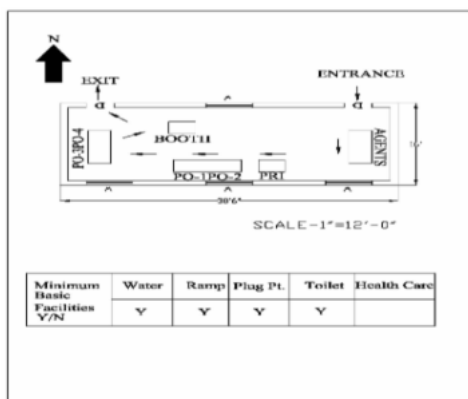

নির্বাচক নিবন্ধন আধিকারিকের স্বাক্ষর

Nazri Naksha

Google Map View

Polling Station Building Front View

Polling Station Front View

Cad View

Key MAP View

1 নাম : আয়েশা বিবি স্বামীর নাম: আতাবুল বাড়ির নং : n0055 বয়স : 65 লিঙ্গ : মহিলা	ZMU2729085 ফটো উপলব্ধ	2 নাম : জাহিরন স্বামীর নাম: সায়েম বাড়ির নং : n0055 বয়স : 45 লিঙ্গ : মহিলা	CKS3156320 ফটো উপলব্ধ	3 নাম : সাবিনা খাতুন বিবি স্বামীর নাম: নবিউল হক বাড়ির নং : n0055 বয়স : 37 লিঙ্গ : মহিলা	ZMU1278589 ফটো উপলব্ধ
4 নাম : নবীউল হক পিতার নাম: আতাবুল হক বাড়ির নং : n0055 বয়স : 33 লিঙ্গ : পুরুষ	ZMU1403005 ফটো উপলব্ধ	5 নাম : জামাহার খাতুন স্বামীর নাম: আলিম সেখ বাড়ির নং : n0057 বয়স : 34 লিঙ্গ : মহিলা	ZMU1636588 ফটো উপলব্ধ	6 নাম : শিউলি খাতুন পিতার নাম: রফিক বাড়ির নং : n0057 বয়স : 33 লিঙ্গ : মহিলা	ZMU1636778 ফটো উপলব্ধ
7 নাম : যুথিকা সরকার স্বামীর নাম: প্রমথ সরকার বাড়ির নং : নং00 বয়স : 51 লিঙ্গ : মহিলা	CKS2041481 ফটো উপলব্ধ	8 নাম : পলি মণ্ডল পিতার নাম: ষষ্ঠীচরন মণ্ডল বাড়ির নং : n0013 বয়স : 27 লিঙ্গ : মহিলা	ZMU1902188 ফটো উপলব্ধ	9 নাম : সন্ধ্যা মণ্ডল স্বামীর নাম: অমূল্য মণ্ডল বাড়ির নং : n0010 বয়স : 46 লিঙ্গ : মহিলা	CKS2755130 ফটো উপলব্ধ
10 নাম : অমূল্য মণ্ডল পিতার নাম: কৃষ্ণ মণ্ডল বাড়ির নং : n0010 বয়স : 47 লিঙ্গ : পুরুষ	CKS2019776 ফটো উপলব্ধ	11 নাম : নওসাদ হুসাইন পিতার নাম: আফসার সেখ বাড়ির নং : n0059 বয়স : 30 লিঙ্গ : পুরুষ	ZMU1636570 ফটো উপলব্ধ	12 নাম : শ্যামাউদ মন্ডল পিতার নাম: যুথীচর মন্ডল বাড়ির নং : এন0054 বয়স : 25 লিঙ্গ : পুরুষ	ZMU2070688 ফটো উপলব্ধ
13 নাম : রাবুল সেখ পিতার নাম: জালাল সেখ বাড়ির নং : n000 বয়স : 26 লিঙ্গ : পুরুষ	ZMU2340172 ফটো উপলব্ধ	14 নাম : সরোজ মন্ডল পিতার নাম: অমৃত মন্ডল বাড়ির নং : N000 বয়স : 25 লিঙ্গ : পুরুষ	ZMU2326726 ফটো উপলব্ধ	15 নাম : আতাবুল পিতার নাম: রসুল সেখ বাড়ির নং : n0055 বয়স : 71 লিঙ্গ : পুরুষ	ZMU2250280 ফটো উপলব্ধ
16 নাম : রাহেলা বিবি স্বামীর নাম: জালাল সেখ বাড়ির নং : n0058 বয়স : 64 লিঙ্গ : মহিলা	ZMU2031904 ফটো উপলব্ধ	17 নাম : আমেনা স্বামীর নাম: নাজ সেখ বাড়ির নং : n0057 বয়স : 71 লিঙ্গ : মহিলা	ZMU2251478 ফটো উপলব্ধ	18 নাম : ডালিম সেখ পিতার নাম: নাজ সেখ বাড়ির নং : n0057 বয়স : 33 লিঙ্গ : পুরুষ	ZMU1403047 ফটো উপলব্ধ
19 নাম : আলাউদ্দিন সেখ পিতার নাম: জালাল সেখ বাড়ির নং : n0058 বয়স : 45 লিঙ্গ : পুরুষ	CKS2019826 ফটো উপলব্ধ	20 নাম : শিশ মহম্মদ পিতার নাম: জালাল বাড়ির নং : n0058 বয়স : 33 লিঙ্গ : পুরুষ	ZMU1112036 ফটো উপলব্ধ	21 নাম : রহিম পিতার নাম: জালাল বাড়ির নং : n0058 বয়স : 33 লিঙ্গ : পুরুষ	ZMU1112051 ফটো উপলব্ধ
22 নাম : মেরিনা বিবি স্বামীর নাম: আলাউদ্দিন সেখ বাড়ির নং : n0058 বয়স : 45 লিঙ্গ : মহিলা	CKS2019800 ফটো উপলব্ধ	23 নাম : সুশান্ত সরকার পিতার নাম: আশীনি বাড়ির নং : n0058 বয়স : 44 লিঙ্গ : পুরুষ	CKS3156361 ফটো উপলব্ধ	24 নাম : ববিতা সরকার স্বামীর নাম: সুশান্ত সরকার বাড়ির নং : n0058 বয়স : 40 লিঙ্গ : মহিলা	CKS3217940 ফটো উপলব্ধ
25 নাম : মানজুরা খাতুন স্বামীর নাম: নওসাদ আলি বাড়ির নং : n0059 বয়স : 30 লিঙ্গ : মহিলা	ZMU1728708 ফটো উপলব্ধ	26 নাম : নুরেসা খাতুন স্বামীর নাম: শিশ মহম্মদ সেখ বাড়ির নং : n0058 বয়স : 32 লিঙ্গ : মহিলা	ZMU1402882 ফটো উপলব্ধ	27 নাম : বিচিত্র মন্ডল পিতার নাম: রতন মন্ডল বাড়ির নং : N000 বয়স : 24 লিঙ্গ : পুরুষ	ZMU2328433 ফটো উপলব্ধ
28 নাম : কামনা মন্ডল স্বামীর নাম: প্রদীপ মন্ডল বাড়ির নং : নং0058 বয়স : 34 লিঙ্গ : মহিলা	ZMU2317469 ফটো উপলব্ধ	29 নাম : জালাল সেখ পিতার নাম: দুঃখু সেখ বাড়ির নং : n0058 বয়স : 71 লিঙ্গ : পুরুষ	CKS1124197 ফটো উপলব্ধ	30 নাম : কাচেনুর স্বামীর নাম: রফিক বাড়ির নং : n0057 বয়স : 50 লিঙ্গ : মহিলা	ZMU2252211 ফটো উপলব্ধ