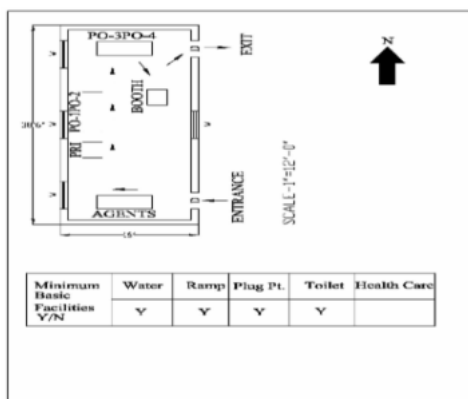

নির্বাচক নিবন্ধন আধিকারিকের স্বাক্ষর

Nazri Naksha

Google Map View

Polling Station Building Front View

Polling Station Front View

Cad View

Key MAP View

1 নাম : আশা মন্ডল পিতার নাম: দীপক মন্ডল বাড়ির নং : নং00195 বয়স : 23 লিঙ্গ : মহিলা	ZMU2428449 ফটো উপলব্ধ	2 নাম : বিল্টু সরকার পিতার নাম: নিখিল চন্দ্র সরকার বাড়ির নং : 182 বয়স : 36 লিঙ্গ : পুরুষ	ZMU0919084 ফটো উপলব্ধ	3 নাম : আশীষ সরকার পিতার নাম: নিখিল চন্দ্র সরকার বাড়ির নং : এন0207 বয়স : 32 লিঙ্গ : পুরুষ	ZMU1220466 ফটো উপলব্ধ
4 নাম : নাটু সরকার পিতার নাম: নিখিল সরকার বাড়ির নং : n0207 বয়স : 34 লিঙ্গ : পুরুষ	ZMU0992990 ফটো উপলব্ধ	5 নাম : দীপ্তি মন্ডল স্বামীর নাম: আশীষ সরকার বাড়ির নং : নং0207 বয়স : 30 লিঙ্গ : মহিলা	ZMU2304269 ফটো উপলব্ধ	6 নাম : নিখিল চন্দ্র সরকার পিতার নাম: নরেশ সরকার বাড়ির নং : n0207 বয়স : 59 লিঙ্গ : পুরুষ	WB/07/049/048067 ফটো উপলব্ধ
7 নাম : প্রভাস সরকার পিতার নাম: নরেশ সরকার বাড়ির নং : n0207 বয়স : 57 লিঙ্গ : পুরুষ	WB/07/049/048025 ফটো উপলব্ধ	8 নাম : কল্যাণী সরকার স্বামীর নাম: প্রভাস সরকার বাড়ির নং : n0207 বয়স : 49 লিঙ্গ : মহিলা	WB/07/049/048197 ফটো উপলব্ধ	9 নাম : নীতি সরকার স্বামীর নাম: নিখিল চন্দ্র সরকার বাড়ির নং : n0207 বয়স : 55 লিঙ্গ : মহিলা	ZMU2677458 ফটো উপলব্ধ
10 নাম : টমি সরকার পিতার নাম: প্রভাস সরকার বাড়ির নং : n0207 বয়স : 32 লিঙ্গ : মহিলা	ZMU1220359 ফটো উপলব্ধ	11 নাম : সমীর সরকার পিতার নাম: প্রভাস সরকার বাড়ির নং : n0207 বয়স : 31 লিঙ্গ : পুরুষ	ZMU1308642 ফটো উপলব্ধ	12 নাম : ঋমা সরকার পিতার নাম: প্রভাস সরকার বাড়ির নং : n0207 বয়স : 28 লিঙ্গ : মহিলা	ZMU1656529 ফটো উপলব্ধ
13 নাম : রাধা চৌধুরী পিতার নাম: বিধান চৌধুরী বাড়ির নং : N0133 বয়স : 27 লিঙ্গ : মহিলা	ZMU1817360 ফটো উপলব্ধ	14 নাম : মিহির চৌধুরী পিতার নাম: ধীরেন্দ্রনাথ চৌধুরী বাড়ির নং : জাদুরাম তোলা বয়স : 54 লিঙ্গ : পুরুষ	ZMU2677573 ফটো উপলব্ধ	15 নাম : গোপাল মন্ডল পিতার নাম: দীপেন মন্ডল বাড়ির নং : n0133 বয়স : 30 লিঙ্গ : পুরুষ	ZMU1644749 ফটো উপলব্ধ
16 নাম : দুর্গা চৌধুরী স্বামীর নাম: দ্বিজেন মন্ডল বাড়ির নং : না বয়স : 52 লিঙ্গ : মহিলা	ZMU2079713 ফটো উপলব্ধ	17 নাম : প্রশান্ত চৌধুরী পিতার নাম: শঙ্কর চৌধুরী বাড়ির নং : এন0133 বয়স : 25 লিঙ্গ : পুরুষ	ZMU1968585 ফটো উপলব্ধ	18 নাম : উজ্জ্বল চৌধুরী পিতার নাম: শঙ্কর চৌধুরী বাড়ির নং : n0133 বয়স : 29 লিঙ্গ : পুরুষ	ZMU1563261 ফটো উপলব্ধ
19 নাম : নির্মালা চৌধুরী স্বামীর নাম: শংকর চৌধুরী বাড়ির নং : n0133 বয়স : 56 লিঙ্গ : মহিলা	ZMU2079622 ফটো উপলব্ধ	20 নাম : বিধান চৌধুরী পিতার নাম: ধীরেন্দ্র নাথ চৌধুরী বাড়ির নং : n0133 বয়স : 58 লিঙ্গ : পুরুষ	ZMU2079614 ফটো উপলব্ধ	21 নাম : কল্পনা চৌধুরী স্বামীর নাম: মিহির চৌধুরী বাড়ির নং : n0133 বয়স : 42 লিঙ্গ : মহিলা	CKS2899144 ফটো উপলব্ধ
22 নাম : প্রসেনজীত মন্ডল পিতার নাম: মৃত দিগেন মন্ডল বাড়ির নং : নং 0133 বয়স : 27 লিঙ্গ : পুরুষ	ZMU2347029 ফটো উপলব্ধ	23 নাম : সুদীপ্ত চৌধুরী পিতার নাম: মৃত শঙ্কর চৌধুরী বাড়ির নং : নং133 বয়স : 23 লিঙ্গ : পুরুষ	ZMU2368470 ফটো উপলব্ধ	24 নাম : সুরোজীত চৌধুরী পিতার নাম: মিহির চৌধুরী বাড়ির নং : এন0133 বয়স : 22 লিঙ্গ : পুরুষ	ZMU2464055 ফটো উপলব্ধ
25 নাম : মুক্তি প্রামাণিক স্বামীর নাম: দীপকর প্রামাণিক বাড়ির নং : এন0017 বয়স : 23 লিঙ্গ : মহিলা	ZMU2485779 ফটো উপলব্ধ	26 নাম : সরস্বতী প্রামাণিক স্বামীর নাম: পলাশ প্রামাণিক বাড়ির নং : এন0006 বয়স : 22 লিঙ্গ : মহিলা	ZMU2485795 ফটো উপলব্ধ	27 নাম : মিলি প্রামাণিক স্বামীর নাম: রামকৃষ্ণ প্রামাণিক বাড়ির নং : এন0017 বয়স : 23 লিঙ্গ : মহিলা	ZMU2485332 ফটো উপলব্ধ
28 নাম : ওমপ্রকাশ প্রামাণিক পিতার নাম: দিলীপ প্রামাণিক বাড়ির নং : নং029 বয়স : 23 লিঙ্গ : পুরুষ	ZMU2430577 ফটো উপলব্ধ	29 নাম : শরত প্রামাণিক পিতার নাম: মনু প্রামাণিক বাড়ির নং : নং005 বয়স : 25 লিঙ্গ : পুরুষ	ZMU2366581 ফটো উপলব্ধ	30 নাম : প্রতিম প্রামাণিক পিতার নাম: প্রভাস প্রামাণিক বাড়ির নং : নং005 বয়স : 23 লিঙ্গ : পুরুষ	ZMU2366599 ফটো উপলব্ধ