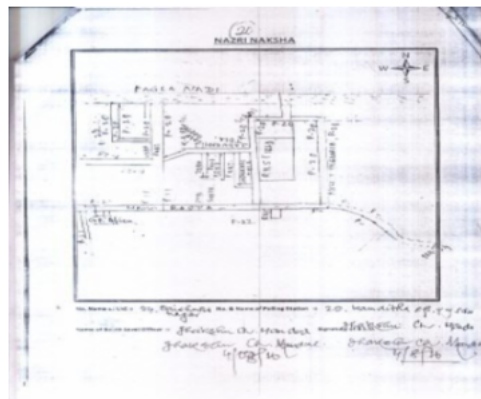

নির্বাচক নিবন্ধন আধিকারিকের স্বাক্ষর

Nazri Naksha

Google Map View

Polling Station Building Front View

Polling Station Front View

Cad View

Key MAP View

1 নাম : আশা মন্ডল পিতার নাম: দীপক মন্ডল বাড়ির নং : নং00195 বয়স : 23 লিঙ্গ : মহিলা	ZMU2428449 ফটো উপলব্ধ	2 নাম : বিল্টু সরকার পিতার নাম: নিখিল চন্দ্র সরকার বাড়ির নং : 182 বয়স : 36 লিঙ্গ : পুরুষ	ZMU0919084 ফটো উপলব্ধ	3 নাম : আশীষ সরকার পিতার নাম: নিখিল চন্দ্র সরকার বাড়ির নং : এন0207 বয়স : 32 লিঙ্গ : পুরুষ	ZMU1220466 ফটো উপলব্ধ
4 নাম : নাটু সরকার পিতার নাম: নিখিল সরকার বাড়ির নং : n0207 বয়স : 34 লিঙ্গ : পুরুষ	ZMU0992990 ফটো উপলব্ধ	5 নাম : দীপ্তি মন্ডল স্বামীর নাম: আশীষ সরকার বাড়ির নং : নং0207 বয়স : 30 লিঙ্গ : মহিলা	ZMU2304269 ফটো উপলব্ধ	6 নাম : নিখিল চন্দ্র সরকার পিতার নাম: নরেশ সরকার বাড়ির নং : n0207 বয়স : 59 লিঙ্গ : পুরুষ	WB/07/049/048067 ফটো উপলব্ধ
7 নাম : প্রভাস সরকার পিতার নাম: নরেশ সরকার বাড়ির নং : n0207 বয়স : 57 লিঙ্গ : পুরুষ	WB/07/049/048025 ফটো উপলব্ধ	8 নাম : কল্যাণী সরকার স্বামীর নাম: প্রভাস সরকার বাড়ির নং : n0207 বয়স : 49 লিঙ্গ : মহিলা	WB/07/049/048197 ফটো উপলব্ধ	9 নাম : নীতি সরকার স্বামীর নাম: নিখিল চন্দ্র সরকার বাড়ির নং : n0207 বয়স : 55 লিঙ্গ : মহিলা	ZMU2677458 ফটো উপলব্ধ
10 নাম : টমি সরকার পিতার নাম: প্রভাস সরকার বাড়ির নং : n0207 বয়স : 32 লিঙ্গ : মহিলা	ZMU1220359 ফটো উপলব্ধ	11 নাম : সমীর সরকার পিতার নাম: প্রভাস সরকার বাড়ির নং : n0207 বয়স : 31 লিঙ্গ : পুরুষ	ZMU1308642 ফটো উপলব্ধ	12 নাম : ঋমা সরকার পিতার নাম: প্রভাস সরকার বাড়ির নং : n0207 বয়স : 28 লিঙ্গ : মহিলা	ZMU1656529 ফটো উপলব্ধ
13 নাম : রাধা চৌধুরী পিতার নাম: বিধান চৌধুরী বাড়ির নং : N0133 বয়স : 27 লিঙ্গ : মহিলা	ZMU1817360 ফটো উপলব্ধ	14 নাম : মিহির চৌধুরী পিতার নাম: ধীরেন্দ্রনাথ চৌধুরী বাড়ির নং : জাদুরাম তোলা বয়স : 54 লিঙ্গ : পুরুষ	ZMU2677573 ফটো উপলব্ধ	15 নাম : গোপাল মন্ডল পিতার নাম: দীপেন মন্ডল বাড়ির নং : n0133 বয়স : 30 লিঙ্গ : পুরুষ	ZMU1644749 ফটো উপলব্ধ
16 নাম : দুর্গা চৌধুরী স্বামীর নাম: দ্বিজেন মন্ডল বাড়ির নং : না বয়স : 52 লিঙ্গ : মহিলা	ZMU2079713 ফটো উপলব্ধ	17 নাম : প্রশান্ত চৌধুরী পিতার নাম: শঙ্কর চৌধুরী বাড়ির নং : এন0133 বয়স : 25 লিঙ্গ : পুরুষ	ZMU1968585 ফটো উপলব্ধ	18 নাম : উজ্জ্বল চৌধুরী পিতার নাম: শঙ্কর চৌধুরী বাড়ির নং : n0133 বয়স : 29 লিঙ্গ : পুরুষ	ZMU1563261 ফটো উপলব্ধ
19 নাম : নির্মালা চৌধুরী স্বামীর নাম: শংকর চৌধুরী বাড়ির নং : n0133 বয়স : 56 লিঙ্গ : মহিলা	ZMU2079622 ফটো উপলব্ধ	20 নাম : বিধান চৌধুরী পিতার নাম: ধীরেন্দ্র নাথ চৌধুরী বাড়ির নং : n0133 বয়স : 58 লিঙ্গ : পুরুষ	ZMU2079614 ফটো উপলব্ধ	21 নাম : কল্পনা চৌধুরী স্বামীর নাম: মিহির চৌধুরী বাড়ির নং : n0133 বয়স : 42 লিঙ্গ : মহিলা	CKS2899144 ফটো উপলব্ধ
22 নাম : প্রসেনজীত মন্ডল পিতার নাম: মৃত দিগেন মন্ডল বাড়ির নং : নং 0133 বয়স : 27 লিঙ্গ : পুরুষ	ZMU2347029 ফটো উপলব্ধ	23 নাম : সুদীপ্ত চৌধুরী পিতার নাম: মৃত শঙ্কর চৌধুরী বাড়ির নং : নং133 বয়স : 23 লিঙ্গ : পুরুষ	ZMU2368470 ফটো উপলব্ধ	24 নাম : সুরোজীত চৌধুরী পিতার নাম: মিহির চৌধুরী বাড়ির নং : এন0133 বয়স : 22 লিঙ্গ : পুরুষ	ZMU2464055 ফটো উপলব্ধ
25 নাম : মুক্তি প্রামাণিক স্বামীর নাম: দীপকর প্রামাণিক বাড়ির নং : এন0017 বয়স : 23 লিঙ্গ : মহিলা	ZMU2485779 ফটো উপলব্ধ	26 নাম : সরস্বতী প্রামাণিক স্বামীর নাম: পলাশ প্রামাণিক বাড়ির নং : এন0006 বয়স : 22 লিঙ্গ : মহিলা	ZMU2485795 ফটো উপলব্ধ	27 নাম : মিলি প্রামাণিক স্বামীর নাম: রামকৃষ্ণ প্রামাণিক বাড়ির নং : এন0017 বয়স : 23 লিঙ্গ : মহিলা	ZMU2485332 ফটো উপলব্ধ
28 নাম : ওমপ্রকাশ প্রামাণিক পিতার নাম: দিলীপ প্রামাণিক বাড়ির নং : নং029 বয়স : 23 লিঙ্গ : পুরুষ	ZMU2430577 ফটো উপলব্ধ	29 নাম : শরত প্রামাণিক পিতার নাম: মনু প্রামাণিক বাড়ির নং : নং005 বয়স : 25 লিঙ্গ : পুরুষ	ZMU2366581 ফটো উপলব্ধ	30 নাম : প্রতিম প্রামাণিক পিতার নাম: প্রভাস প্রামাণিক বাড়ির নং : নং005 বয়স : 23 লিঙ্গ : পুরুষ	ZMU2366599 ফটো উপলব্ধ