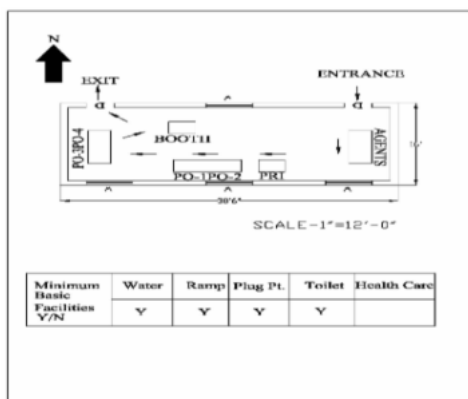

নির্বাচক নিবন্ধন আধিকারিকের স্বাক্ষর

Nazri Naksha

Google Map View

Polling Station Building Front View

Polling Station Front View

Cad View

Key MAP View

1 নাম : প্রসেনজিত সিংহ পিতার নাম: গনপতি সিংহ বাড়ির নং : n0257 বয়স : 30 লিঙ্গ : পুরুষ	ZMU1901164 ফটো উপলব্ধ	2 নাম : পঙ্কজ সিংহ পিতার নাম: সাতকড়ি সিংহ বাড়ির নং : n0254 বয়স : 31 লিঙ্গ : পুরুষ	ZMU1901131 ফটো উপলব্ধ	3 নাম : হাবিবা আনুয়ার পিতার নাম: মাইমুল হক বাড়ির নং : এন0012 বয়স : 25 লিঙ্গ : মহিলা	ZMU2436558 ফটো উপলব্ধ
4 নাম : পিংকী কুমারী সিংহ স্বামীর নাম: লালচাঁদ সিংহ বাড়ির নং : n0244 বয়স : 28 লিঙ্গ : মহিলা	ZMU1812361 ফটো উপলব্ধ	5 নাম : প্রদীপ কর্মকার পিতার নাম: বীরেন কর্মকার বাড়ির নং : n0270 বয়স : 39 লিঙ্গ : পুরুষ	ZMU1902261 ফটো উপলব্ধ	6 নাম : অপূর্ব প্রমাণিক মায়ের নাম: বৈজ্ঞাণী প্রমাণিক বাড়ির নং : এন564 বয়স : 21 লিঙ্গ : পুরুষ	ZMU2602894 ফটো উপলব্ধ
7 নাম : রাকেশ মন্ডল পিতার নাম: বিভূতি মন্ডল বাড়ির নং : এন0000 বয়স : 25 লিঙ্গ : পুরুষ	ZMU1975564 ফটো উপলব্ধ	8 নাম : অপরাজিতা প্রামানিক স্বামীর নাম: প্রসেনজিত প্রামানিক বাড়ির নং : এন0000 বয়স : 26 লিঙ্গ : মহিলা	ZMU1975630 ফটো উপলব্ধ	9 নাম : তাপশী প্রামানিক স্বামীর নাম: চিত্তরঞ্জন প্রামানিক বাড়ির নং : n0077 বয়স : 40 লিঙ্গ : মহিলা	CKS3217973 ফটো উপলব্ধ
10 নাম : চিত্তরঞ্জন প্রামানিক পিতার নাম: ক্ষিতীশ প্রামানিক বাড়ির নং : n0077 বয়স : 50 লিঙ্গ : পুরুষ	WB/07/049/693149 ফটো উপলব্ধ	11 নাম : জয়ন্তী প্রামানিক স্বামীর নাম: মদন প্রামানিক বাড়ির নং : n0077 বয়স : 47 লিঙ্গ : মহিলা	CKS2019735 ফটো উপলব্ধ	12 নাম : মদন প্রামানিক পিতার নাম: ক্ষিতীশ প্রামানিক বাড়ির নং : n0077 বয়স : 52 লিঙ্গ : পুরুষ	WB/07/049/693446 ফটো উপলব্ধ
13 নাম : কনিকা শীল (প্রামানিক) স্বামীর নাম: মোহন প্রামানিক বাড়ির নং : n0077 বয়স : 47 লিঙ্গ : মহিলা	WB/07/049/693195 ফটো উপলব্ধ	14 নাম : মোহন প্রামানিক পিতার নাম: ক্ষিতীশ প্রামানিক বাড়ির নং : n0077 বয়স : 55 লিঙ্গ : পুরুষ	WB/07/049/693394 ফটো উপলব্ধ	15 নাম : ক্ষিতীশ প্রামানিক পিতার নাম: বসন্ত প্রামানিক বাড়ির নং : n0077 বয়স : 81 লিঙ্গ : পুরুষ	WB/07/049/693197 ফটো উপলব্ধ
16 নাম : শ্যামলী শীল প্রামানিক স্বামীর নাম: সঞ্জয় প্রামানিক বাড়ির নং : n0076 বয়স : 44 লিঙ্গ : মহিলা	CKS3454808 ফটো উপলব্ধ	17 নাম : বৈজন্তী প্রামানিক স্বামীর নাম: জগদীশ প্রামানিক বাড়ির নং : n0076 বয়স : 52 লিঙ্গ : মহিলা	ZMU2737930 ফটো উপলব্ধ	18 নাম : প্রসেনজিত প্রামানিক পিতার নাম: দিলীপ প্রামানিক বাড়ির নং : n0076 বয়স : 33 লিঙ্গ : পুরুষ	ZMU0955005 ফটো উপলব্ধ
19 নাম : সঞ্জয় প্রামানিক পিতার নাম: দিলীপ প্রামানিক বাড়ির নং : n0076 বয়স : 50 লিঙ্গ : পুরুষ	WB/07/049/693008 ফটো উপলব্ধ	20 নাম : মহামায়া প্রামানিক স্বামীর নাম: দিলীপ প্রামানিক বাড়ির নং : n0076 বয়স : 61 লিঙ্গ : মহিলা	WB/07/049/693186 ফটো উপলব্ধ	21 নাম : দিলীপ প্রামানিক পিতার নাম: রতিকান্ত প্রামানিক বাড়ির নং : n0076 বয়স : 67 লিঙ্গ : পুরুষ	WB/07/049/693302 ফটো উপলব্ধ
22 নাম : সেতু প্রামানিক পিতার নাম: বাবু প্রামানিক বাড়ির নং : n0075 বয়স : 66 লিঙ্গ : মহিলা	WB/07/049/693188 ফটো উপলব্ধ	23 নাম : বেদানা রানী শীল স্বামীর নাম: ক্ষিতীশ প্রামানিক বাড়ির নং : 109 বয়স : 73 লিঙ্গ : মহিলা	WB/07/049/693187 ফটো উপলব্ধ	24 নাম : উৎপল প্রামানিক পিতার নাম: মদন প্রামানিক বাড়ির নং : n0077 বয়স : 29 লিঙ্গ : পুরুষ	ZMU1728781 ফটো উপলব্ধ
25 নাম : শিবনাথ প্রামানিক পিতার নাম: মোহন প্রামানিক বাড়ির নং : n0077 বয়স : 28 লিঙ্গ : পুরুষ	ZMU1728732 ফটো উপলব্ধ	26 নাম : অপূর্ব প্রামানিক পিতার নাম: মোহন প্রামানিক বাড়ির নং : বয়স : 29 লিঙ্গ : পুরুষ	ZMU1728740 ফটো উপলব্ধ	27 নাম : ছোটন প্রামানিক পিতার নাম: মদন প্রামানিক বাড়ির নং : n0078 বয়স : 26 লিঙ্গ : পুরুষ	ZMU2344976 ফটো উপলব্ধ
28 নাম : প্রনব প্রামানিক পিতার নাম: চিত্তরঞ্জন প্রামানিক বাড়ির নং : এন0077 বয়স : 20 লিঙ্গ : পুরুষ	ZMU2711034 ফটো উপলব্ধ	29 নাম : বিস্তু মণ্ডল পিতার নাম: জীবন মণ্ডল বাড়ির নং : n0073 বয়স : 50 লিঙ্গ : পুরুষ	ZMU2123339 ফটো উপলব্ধ	30 নাম : উত্তম মন্ডল পিতার নাম: ঠাকুরদাস মন্ডল বাড়ির নং : n0078 বয়স : 46 লিঙ্গ : পুরুষ	CKS2755742 ফটো উপলব্ধ