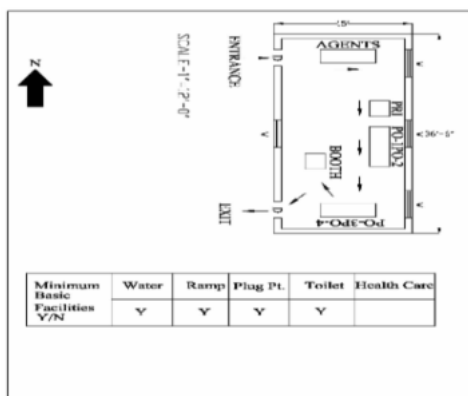

নির্বাচক নিবন্ধন আধিকারিকের স্বাক্ষর

Nazri Naksha

Google Map View

Polling Station Building Front View

Polling Station Front View

Cad View

Key MAP View

1 নাম : মিলন মন্ডল স্বামীর নাম: রাজেশ মন্ডল বাড়ির নং : n0163 বয়স : 31 লিঙ্গ : মহিলা	ZMU1403609	ফটো উপলব্ধ	Q 2 নাম : আলোবতী মন্ডল স্বামীর নাম: মনোহর মন্ডল বাড়ির নং : বয়স : 56 লিঙ্গ : মহিলা	BSK3071313	ফটো উপলব্ধ	3 নাম : আন্না বিশ্বাস স্বামীর নাম: বাবল বিশ্বাস বাড়ির নং : n0151 বয়স : 32 লিঙ্গ : মহিলা	ZMU1279033	ফটো উপলব্ধ
4 নাম : রনজিত মন্ডল পিতার নাম: মনোহর মন্ডল বাড়ির নং : n0163 বয়স : 36 লিঙ্গ : পুরুষ	ZMU1196823	ফটো উপলব্ধ	5 নাম : রাজেশ মন্ডল পিতার নাম: মনোহর মন্ডল বাড়ির নং : n0163 বয়স : 35 লিঙ্গ : পুরুষ	ZMU1403864	ফটো উপলব্ধ	6 নাম : বেবী মণ্ডল স্বামীর নাম: সুভাষ মণ্ডল বাড়ির নং : n0210 বয়স : 35 লিঙ্গ : মহিলা	ZMU1902402	ফটো উপলব্ধ
7 নাম : কাকলী মণ্ডল স্বামীর নাম: মিঠুন মণ্ডল বাড়ির নং : N0132 বয়স : 28 লিঙ্গ : মহিলা	ZMU1902410	ফটো উপলব্ধ	8 নাম : মিলন মন্ডল পিতার নাম: মনোহর মন্ডল বাড়ির নং : N0163 বয়স : 29 লিঙ্গ : পুরুষ	ZMU1995505	ফটো উপলব্ধ	9 নাম : আনন্দ সরকার পিতার নাম: নারায়ণ সরকার বাড়ির নং : এন0013 বয়স : 23 লিঙ্গ : পুরুষ	ZMU2625366	ফটো উপলব্ধ
10 নাম : মৌসুমী মন্ডল কুণ্ডু স্বামীর নাম: রণজিত কুণ্ডু বাড়ির নং : নং77 বয়স : 30 লিঙ্গ : মহিলা	ZMU2427888	ফটো উপলব্ধ	11 নাম : রীষক মন্ডল পিতার নাম: নির্মল মন্ডল বাড়ির নং : n0077 বয়স : 28 লিঙ্গ : পুরুষ	ZMU1729136	ফটো উপলব্ধ	Q 12 নাম : ঝর্ণা কুন্ডু স্বামীর নাম: কমল কুন্ডু বাড়ির নং : বয়স : 43 লিঙ্গ : মহিলা	BSK2489169	ফটো উপলব্ধ
13 নাম : কমল কুন্ডু পিতার নাম: বৃন্দাবন কুন্ডু বাড়ির নং : n0077 বয়স : 56 লিঙ্গ : পুরুষ	ZMU2534469	ফটো উপলব্ধ	14 নাম : বিশ্বজিত কুন্ডু পিতার নাম: রমেন কুন্ডু বাড়ির নং : n0077 বয়স : 34 লিঙ্গ : পুরুষ	ZMU1196831	ফটো উপলব্ধ	15 নাম : রনজিত কুন্ডু পিতার নাম: রমেন কুন্ডু বাড়ির নং : n0077 বয়স : 37 লিঙ্গ : পুরুষ	BSK3071511	ফটো উপলব্ধ
16 নাম : মালতী কুন্ডু স্বামীর নাম: রমেন কুন্ডু বাড়ির নং : n0077 বয়স : 43 লিঙ্গ : মহিলা	WB/08/051/156004	ফটো উপলব্ধ	17 নাম : রমেন কুন্ডু পিতার নাম: বৃন্দাবন কুন্ডু বাড়ির নং : n0077 বয়স : 68 লিঙ্গ : পুরুষ	WB/08/051/156003	ফটো উপলব্ধ	18 নাম : ননীবালা কুন্ডু পিতার নাম: বৃন্দাবন কুন্ডু বাড়ির নং : n0077 বয়স : 47 লিঙ্গ : মহিলা	ZMU2535235	ফটো উপলব্ধ
19 নাম : জযেন্তি কর্মকার স্বামীর নাম: প্রেম কুমার সিংহ বাড়ির নং : পারলালপুর বয়স : 22 লিঙ্গ : মহিলা	ZMU2524601	ফটো উপলব্ধ	20 নাম : ভাস্কর বড়ুই পিতার নাম: কালাচন্দ্র বড়ুই বাড়ির নং : এন0096 বয়স : 27 লিঙ্গ : পুরুষ	ZMU2525228	ফটো উপলব্ধ	21 নাম : মমতা বাউঁ স্বামীর নাম: সুরেশ বাউঁ বাড়ির নং : n0093 বয়স : 48 লিঙ্গ : মহিলা	BSK1577626	ফটো উপলব্ধ
22 নাম : ননী বাউঁ পিতার নাম: চিত্তরঞ্জন বাউঁ বাড়ির নং : n0093 বয়স : 29 লিঙ্গ : পুরুষ	ZMU1729094	ফটো উপলব্ধ	23 নাম : শ্রী বঙ্কিম বাউঁ পিতার নাম: চিত্তরঞ্জন বাউঁ বাড়ির নং : n0093 বয়স : 42 লিঙ্গ : পুরুষ	BSK2301455	ফটো উপলব্ধ	24 নাম : বিউটি রায় বাউঁ স্বামীর নাম: বঙ্কিম বাউঁ বাড়ির নং : n0093 বয়স : 30 লিঙ্গ : মহিলা	ZMU1729433	ফটো উপলব্ধ
25 নাম : অনন্ত বারুই পিতার নাম: রবি বারুই বাড়ির নং : n0096 বয়স : 55 লিঙ্গ : পুরুষ	ZMU2168946	ফটো উপলব্ধ	26 নাম : ঝর্ণা বারুই স্বামীর নাম: অনন্ত বারুই বাড়ির নং : n0096 বয়স : 45 লিঙ্গ : মহিলা	ZMU2169043	ফটো উপলব্ধ	27 নাম : লিপি সরকার স্বামীর নাম: সঞ্জয় বারুই বাড়ির নং : নং 107 বয়স : 25 লিঙ্গ : মহিলা	ZMU2336436	ফটো উপলব্ধ
28 নাম : অভিজিত বাউঁ পিতার নাম: সুরেশ বাউঁ বাড়ির নং : এন0093 বয়স : 23 লিঙ্গ : পুরুষ	ZMU2667475	ফটো উপলব্ধ	29 নাম : অজয় বাউঁ পিতার নাম: অতুল বাউঁ বাড়ির নং : নং079 বয়স : 23 লিঙ্গ : পুরুষ	ZMU2428365	ফটো উপলব্ধ	30 নাম : পূর্ণিমা সরকার স্বামীর নাম: অরুণ সরকার বাড়ির নং : এন096 বয়স : 26 লিঙ্গ : মহিলা	ZMU2423689	ফটো উপলব্ধ