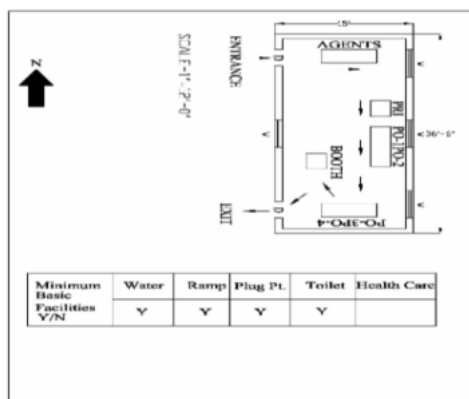

নির্বাচক নিবন্ধন আধিকারিকের স্বাক্ষর

Nazri Naksha

Google Map View

Polling Station Building Front View

Polling Station Front View

Cad View

Key MAP View

1 নাম : শিউলি মন্ডল (সরকার) স্বামীর নাম: বিকাশ সরকার বাড়ির নং : n0178 বয়স : 39 লিঙ্গ : মহিলা	KJN2456705 ফটো উপলব্ধ	2 নাম : মানু অধিকারী স্বামীর নাম: বঙ্কেশ অধিকারী বাড়ির নং : n0049 বয়স : 90 লিঙ্গ : মহিলা	BSK1549617 ফটো উপলব্ধ	3 নাম : নরেশ অধিকারী পিতার নাম: বঙ্কেশ অধিকারী বাড়ির নং : n0049 বয়স : 58 লিঙ্গ : পুরুষ	BSK1549096 ফটো উপলব্ধ
4 নাম : সুকু অধিকারী স্বামীর নাম: নরেশ অধিকারী বাড়ির নং : n0049 বয়স : 55 লিঙ্গ : মহিলা	BSK1549823 ফটো উপলব্ধ	5 নাম : বিজয় অধিকারী পিতার নাম: নরেশ অধিকারী বাড়ির নং : এন0049 বয়স : 22 লিঙ্গ : পুরুষ	ZMU2623544 ফটো উপলব্ধ	6 নাম : মিথিলা কীর্তনিয়া স্বামীর নাম: কার্তিক কীর্তনিয়া বাড়ির নং : n0230 বয়স : 39 লিঙ্গ : মহিলা	BZB2676104 ফটো উপলব্ধ
7 নাম : কার্তিক কীর্তনিয়া পিতার নাম: নিতাই কীর্তনিয়া বাড়ির নং : n0215 বয়স : 49 লিঙ্গ : পুরুষ	BR/26/147/47458 ফটো উপলব্ধ	8 নাম : নীলকান্ত দাস পিতার নাম: রাধাকান্ত দাস বাড়ির নং : n0100 বয়স : 38 লিঙ্গ : পুরুষ	BSK2994168 ফটো উপলব্ধ	9 নাম : মীর্চন দাস পিতার নাম: রাধাকান্ত দাস বাড়ির নং : n0100 বয়স : 34 লিঙ্গ : পুরুষ	ZMU1279140 ফটো উপলব্ধ
10 নাম : জয়কান্ত দাস পিতার নাম: রাধাকান্ত দাস বাড়ির নং : n0100 বয়স : 45 লিঙ্গ : পুরুষ	BSK1548809 ফটো উপলব্ধ	11 নাম : কিরণবালা দাস স্বামীর নাম: রাধাকান্ত দাস বাড়ির নং : n0100 বয়স : 61 লিঙ্গ : মহিলা	ZMU2122158 ফটো উপলব্ধ	12 নাম : রাধাকান্ত দাস পিতার নাম: বাদল দাস বাড়ির নং : n0100 বয়স : 71 লিঙ্গ : পুরুষ	ZMU2122133 ফটো উপলব্ধ
13 নাম : সুপ্রিয়া দাস স্বামীর নাম: জয় কান্ত দাস বাড়ির নং : nং100 বয়স : 34 লিঙ্গ : মহিলা	ZMU2520963 ফটো উপলব্ধ	14 নাম : শিল্পী দাস বিশ্বাস স্বামীর নাম: সাধন বিশ্বাস বাড়ির নং : n0221 বয়স : 27 লিঙ্গ : মহিলা	ZMU1843218 ফটো উপলব্ধ	15 নাম : স্বপন ব্যাপারী পিতার নাম: সূর্য ব্যাপারী বাড়ির নং : n0231 বয়স : 28 লিঙ্গ : মহিলা	ZMU1843234 ফটো উপলব্ধ
16 নাম : সূর্যকুমার ব্যাপারী পিতার নাম: প্রেমচাঁদ ব্যাপারী বাড়ির নং : n0043 বয়স : 73 লিঙ্গ : পুরুষ	WB/08/051/156017 ফটো উপলব্ধ	17 নাম : পাপিয়া মন্ডল ব্যাপারী স্বামীর নাম: স্বপন ব্যাপারী বাড়ির নং : এন0231 বয়স : 22 লিঙ্গ : মহিলা	ZMU2620946 ফটো উপলব্ধ	18 নাম : শ্যামলী ব্যাপারী স্বামীর নাম: সূর্যকুমার ব্যাপারী বাড়ির নং : n0043 বয়স : 67 লিঙ্গ : মহিলা	ZMU2658441 ফটো উপলব্ধ
19 নাম : নীলিমা বর স্বামীর নাম: সুনীল বর বাড়ির নং : নং126 বয়স : 44 লিঙ্গ : মহিলা	ZMU2349033 ফটো উপলব্ধ	20 নাম : সুরবালা বর স্বামীর নাম: যোগেন্দ্র বর বাড়ির নং : n0126 বয়স : 93 লিঙ্গ : মহিলা	WB/08/051/156013 ফটো উপলব্ধ	21 নাম : সুকদেব বর পিতার নাম: যোগেন্দ্র বর বাড়ির নং : n0126 বয়স : 66 লিঙ্গ : পুরুষ	WB/08/051/156014 ফটো উপলব্ধ
22 নাম : সাবিত্রী বর স্বামীর নাম: সুকদেব বর বাড়ির নং : n0126 বয়স : 61 লিঙ্গ : মহিলা	WB/08/051/156015 ফটো উপলব্ধ	23 নাম : সুকুমার বর পিতার নাম: সুকদেব বর বাড়ির নং : n0126 বয়স : 37 লিঙ্গ : পুরুষ	BSK3071222 ফটো উপলব্ধ	24 নাম : সুজিৎ বর পিতার নাম: সুকদেব বর বাড়ির নং : n0126 বয়স : 30 লিঙ্গ : পুরুষ	ZMU1535806 ফটো উপলব্ধ
25 নাম : সুনীল বর পিতার নাম: যোগেন্দ্র বর বাড়ির নং : n0126 বয়স : 53 লিঙ্গ : পুরুষ	WB/08/051/156016 ফটো উপলব্ধ	26 নাম : সঞ্জিত বর পিতার নাম: সুকদেব বর বাড়ির নং : n0126 বয়স : 29 লিঙ্গ : পুরুষ	ZMU1729664 ফটো উপলব্ধ	27 নাম : বিশ্বী ঠাকুর বর স্বামীর নাম: সুকুমার বর বাড়ির নং : নং126 বয়স : 32 লিঙ্গ : মহিলা	ZMU2348860 ফটো উপলব্ধ
28 নাম : দেবকুমার বর পিতার নাম: সুকদেব বর বাড়ির নং : n0126 বয়স : 35 লিঙ্গ : পুরুষ	ZMU1535863 ফটো উপলব্ধ	29 নাম : সুস্মিতা মন্ডল স্বামীর নাম: সুজিৎ বর বাড়ির নং : পারলালপুর বয়স : 24 লিঙ্গ : মহিলা	ZMU2683308 ফটো উপলব্ধ	30 নাম : গোবিন্দ বর পিতার নাম: সুনীল বর বাড়ির নং : পারলালপুর বয়স : 21 লিঙ্গ : পুরুষ	ZMU2686178 ফটো উপলব্ধ